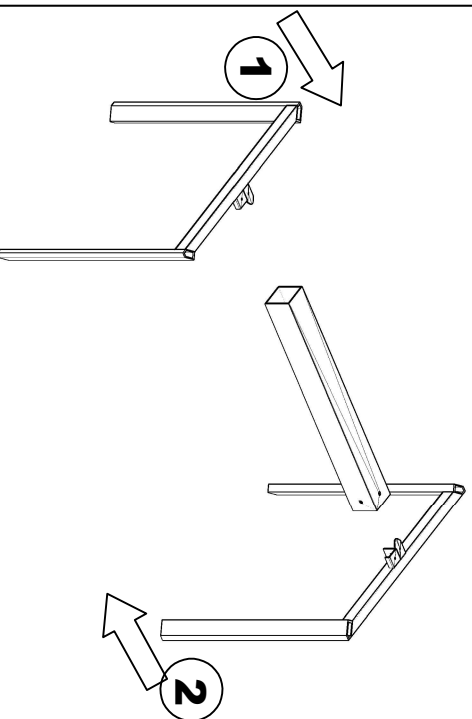

MONTAJ ŞEMASI

ÜRÜN ADI: PRIZMA MASA SEHPA

ÜRÜN KODU:

ÜRÜN ÖLÇÜLERİ:

konfull
office furniture

GENEL GÖRÜNÜM

1. AŞAMA

2. AŞAMA

GENEL GÖRÜNÜŞ

1. AŞAMA

2. AŞAMA