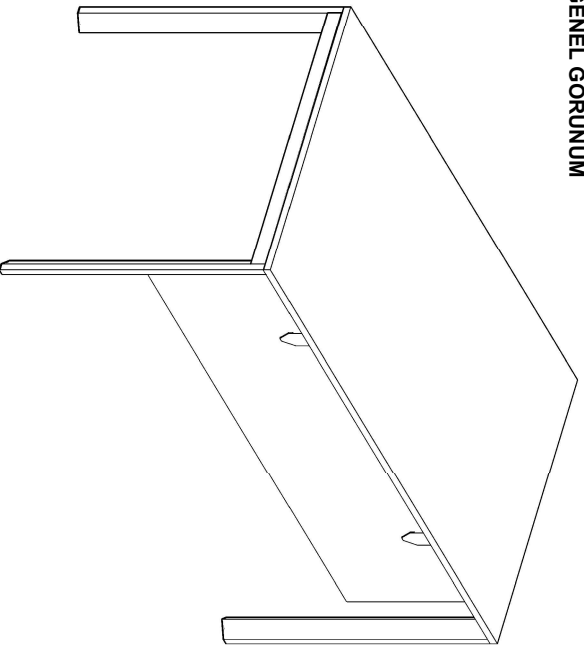

MONTAJ ŞEMASI

ÜRÜN ADI: PRIZMA MASA SEHPA

ÜRÜN KODU:

ÜRÜN ÖLÇÜLERİ:

konfull
office furniture

GENEL GÖRÜNÜM

1. AŞAMA

2. AŞAMA

GENEL GÖRÜNÜŞ

1. AŞAMA

2. AŞAMA