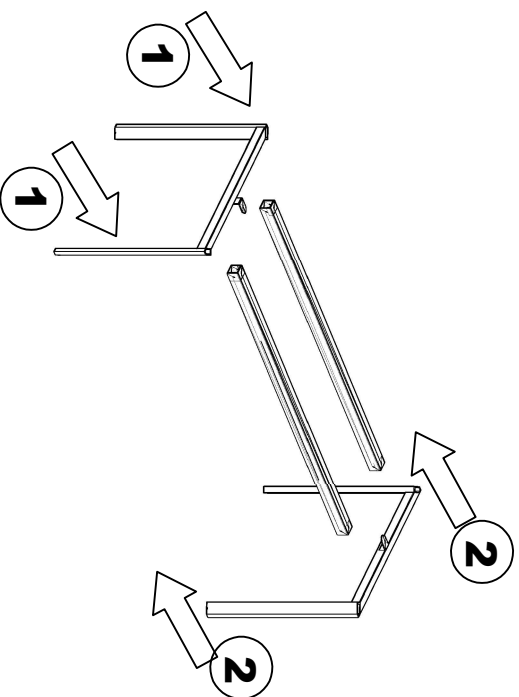

MONTAJ ŞEMASI

ÜRÜN ADI: PRIZMA MASA SEHPA

ÜRÜN KODU:

ÜRÜN ÖLÇÜLERİ:

konfull
office furniture

GENEL GÖRÜNÜM

1. AŞAMA

2. AŞAMA

GENEL GÖRÜNÜŞ

1. AŞAMA

2. AŞAMA