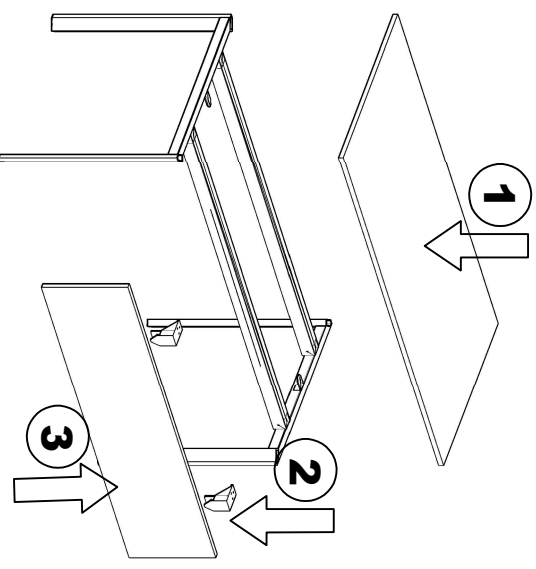

MONTAJ ŞEMASI

ÜRÜN ADI: PRIZMA MASA SEHPA

ÜRÜN KODU:

ÜRÜN ÖLÇÜLERİ:

konfull
office furniture

GENEL GÖRÜNÜM

1. AŞAMA

2. AŞAMA

GENEL GÖRÜNÜŞ

1. AŞAMA

2. AŞAMA