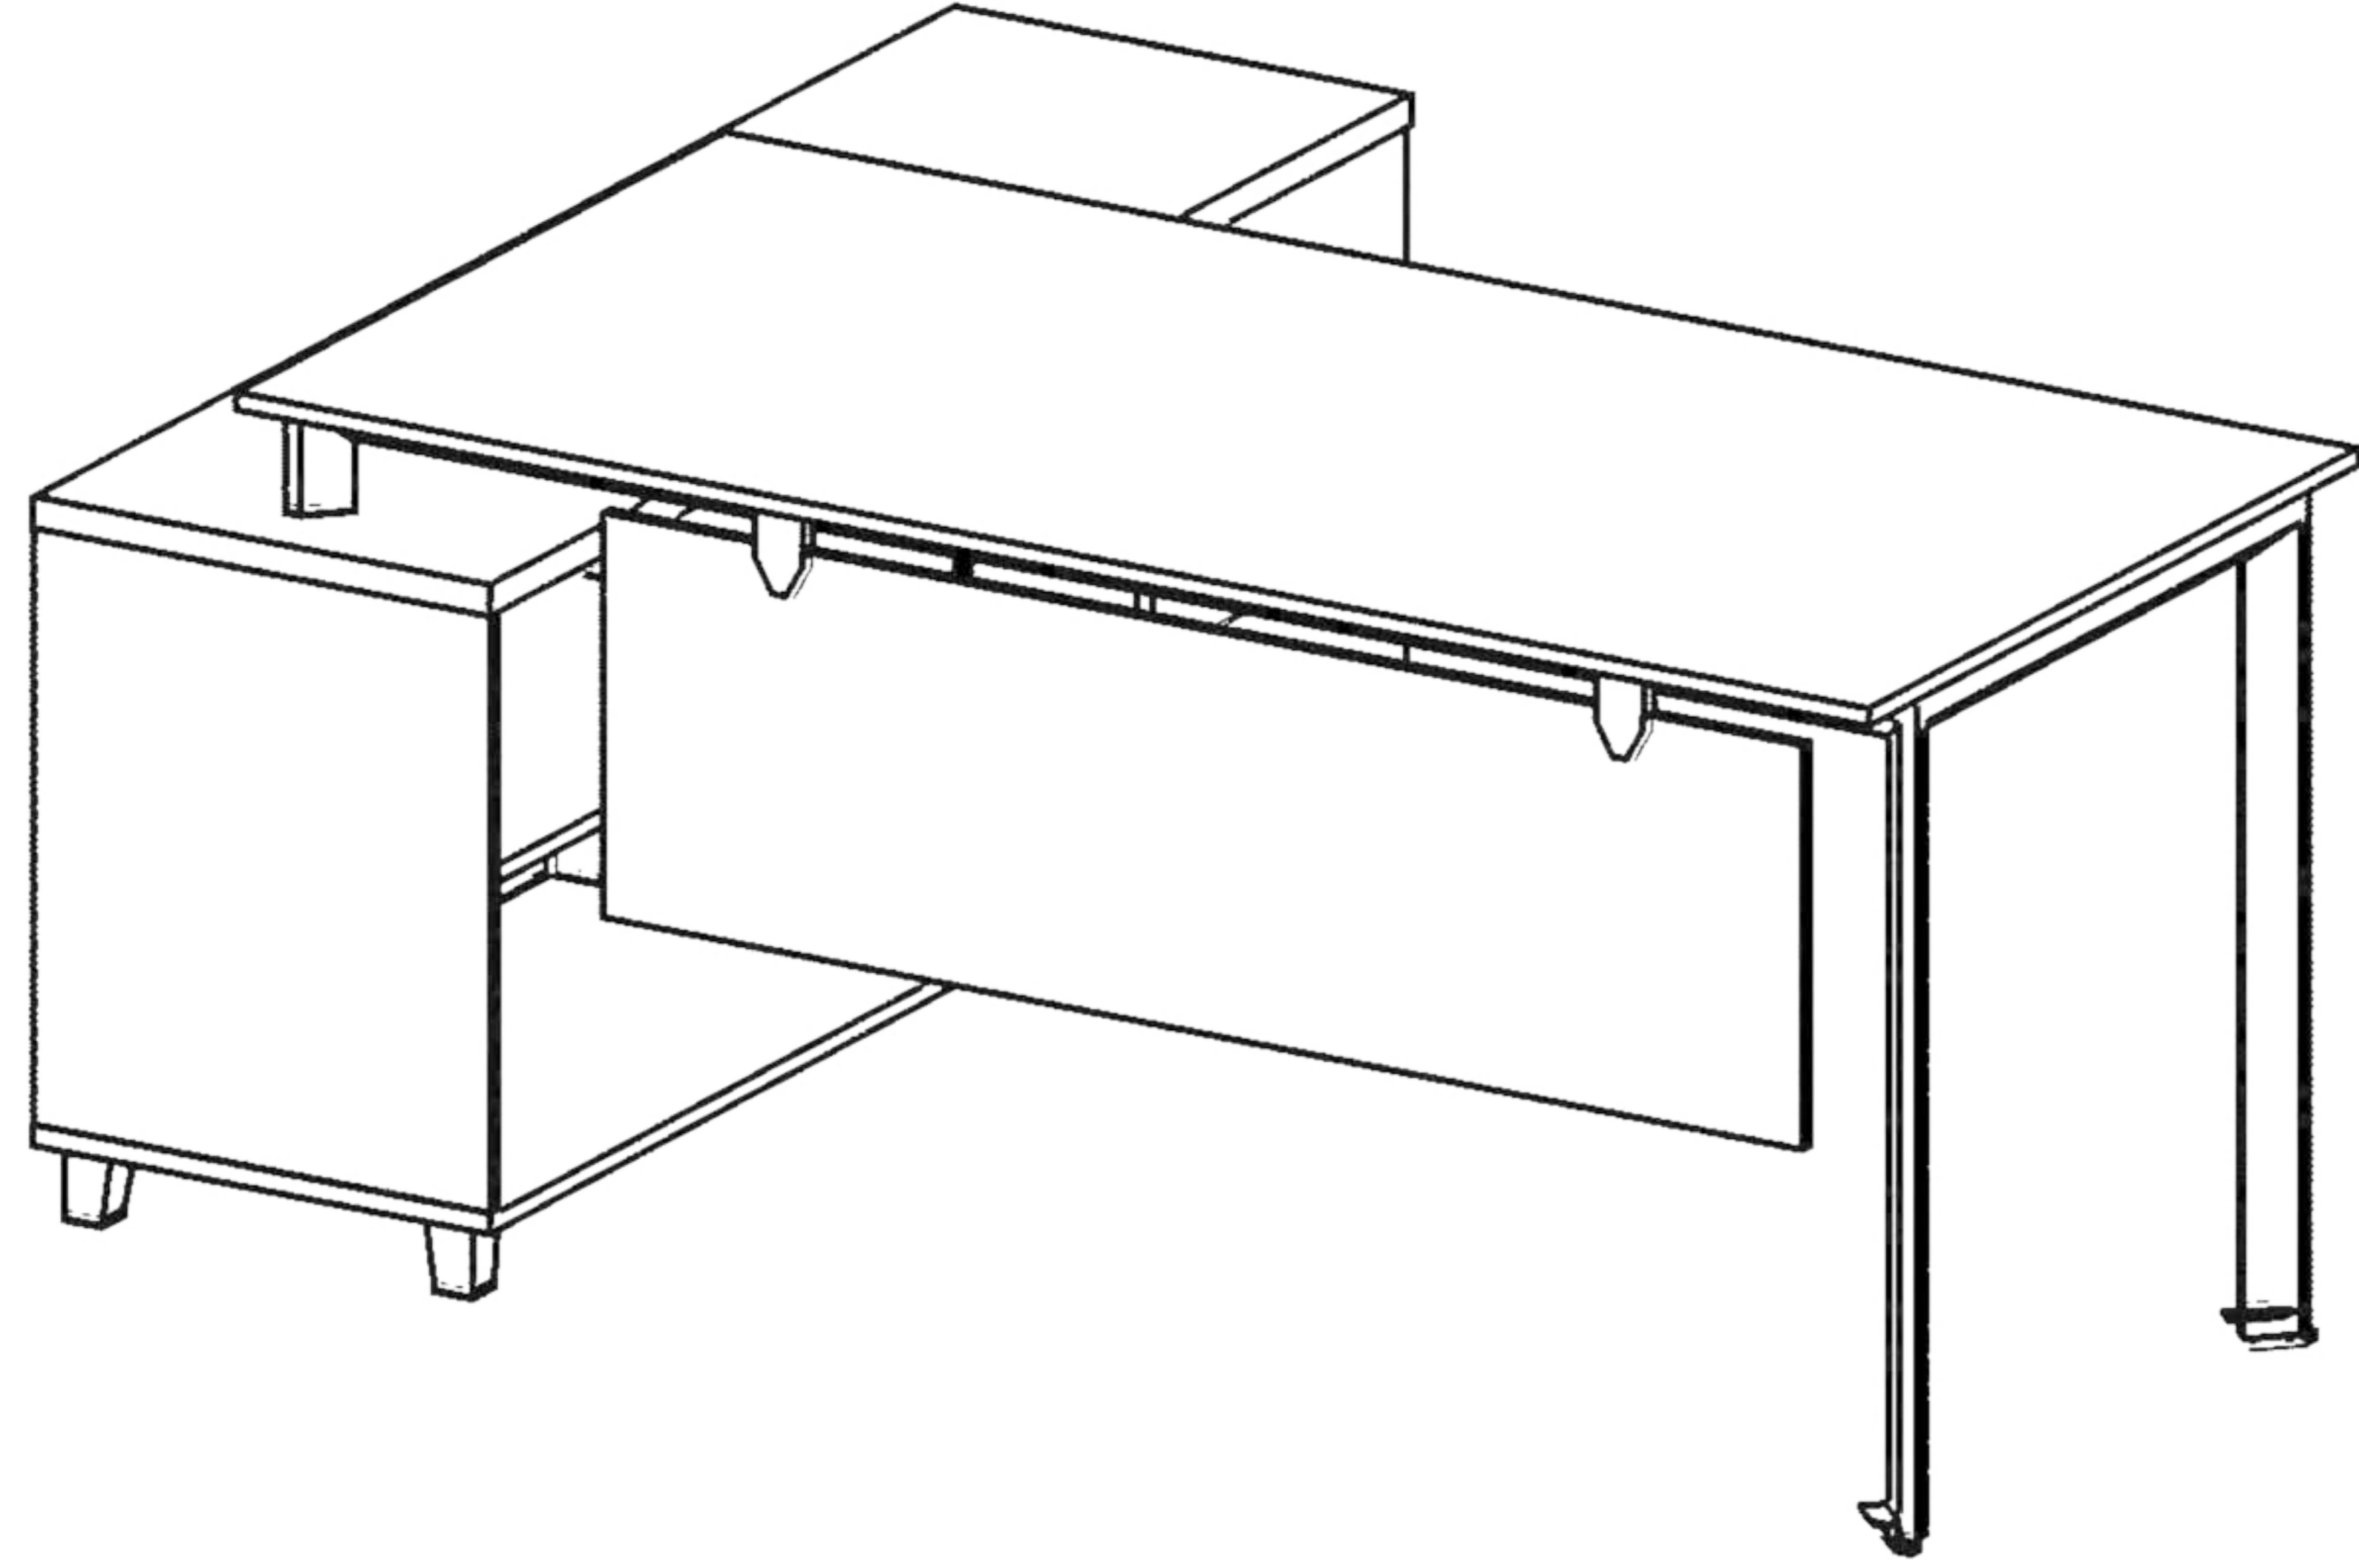

MONTAJ ŐEMASI

GENEL GÖRÜNÜM

1. Ařama

2. Ařama

3. Ařama

konfull
office furniture

ÜRÜN KODU

PRZEM-160150 (Sađ)

HAZIRLAYAN

AÇIKLAMA

L:160 W:150 H:75

MASA

Alper SEVİNÇ