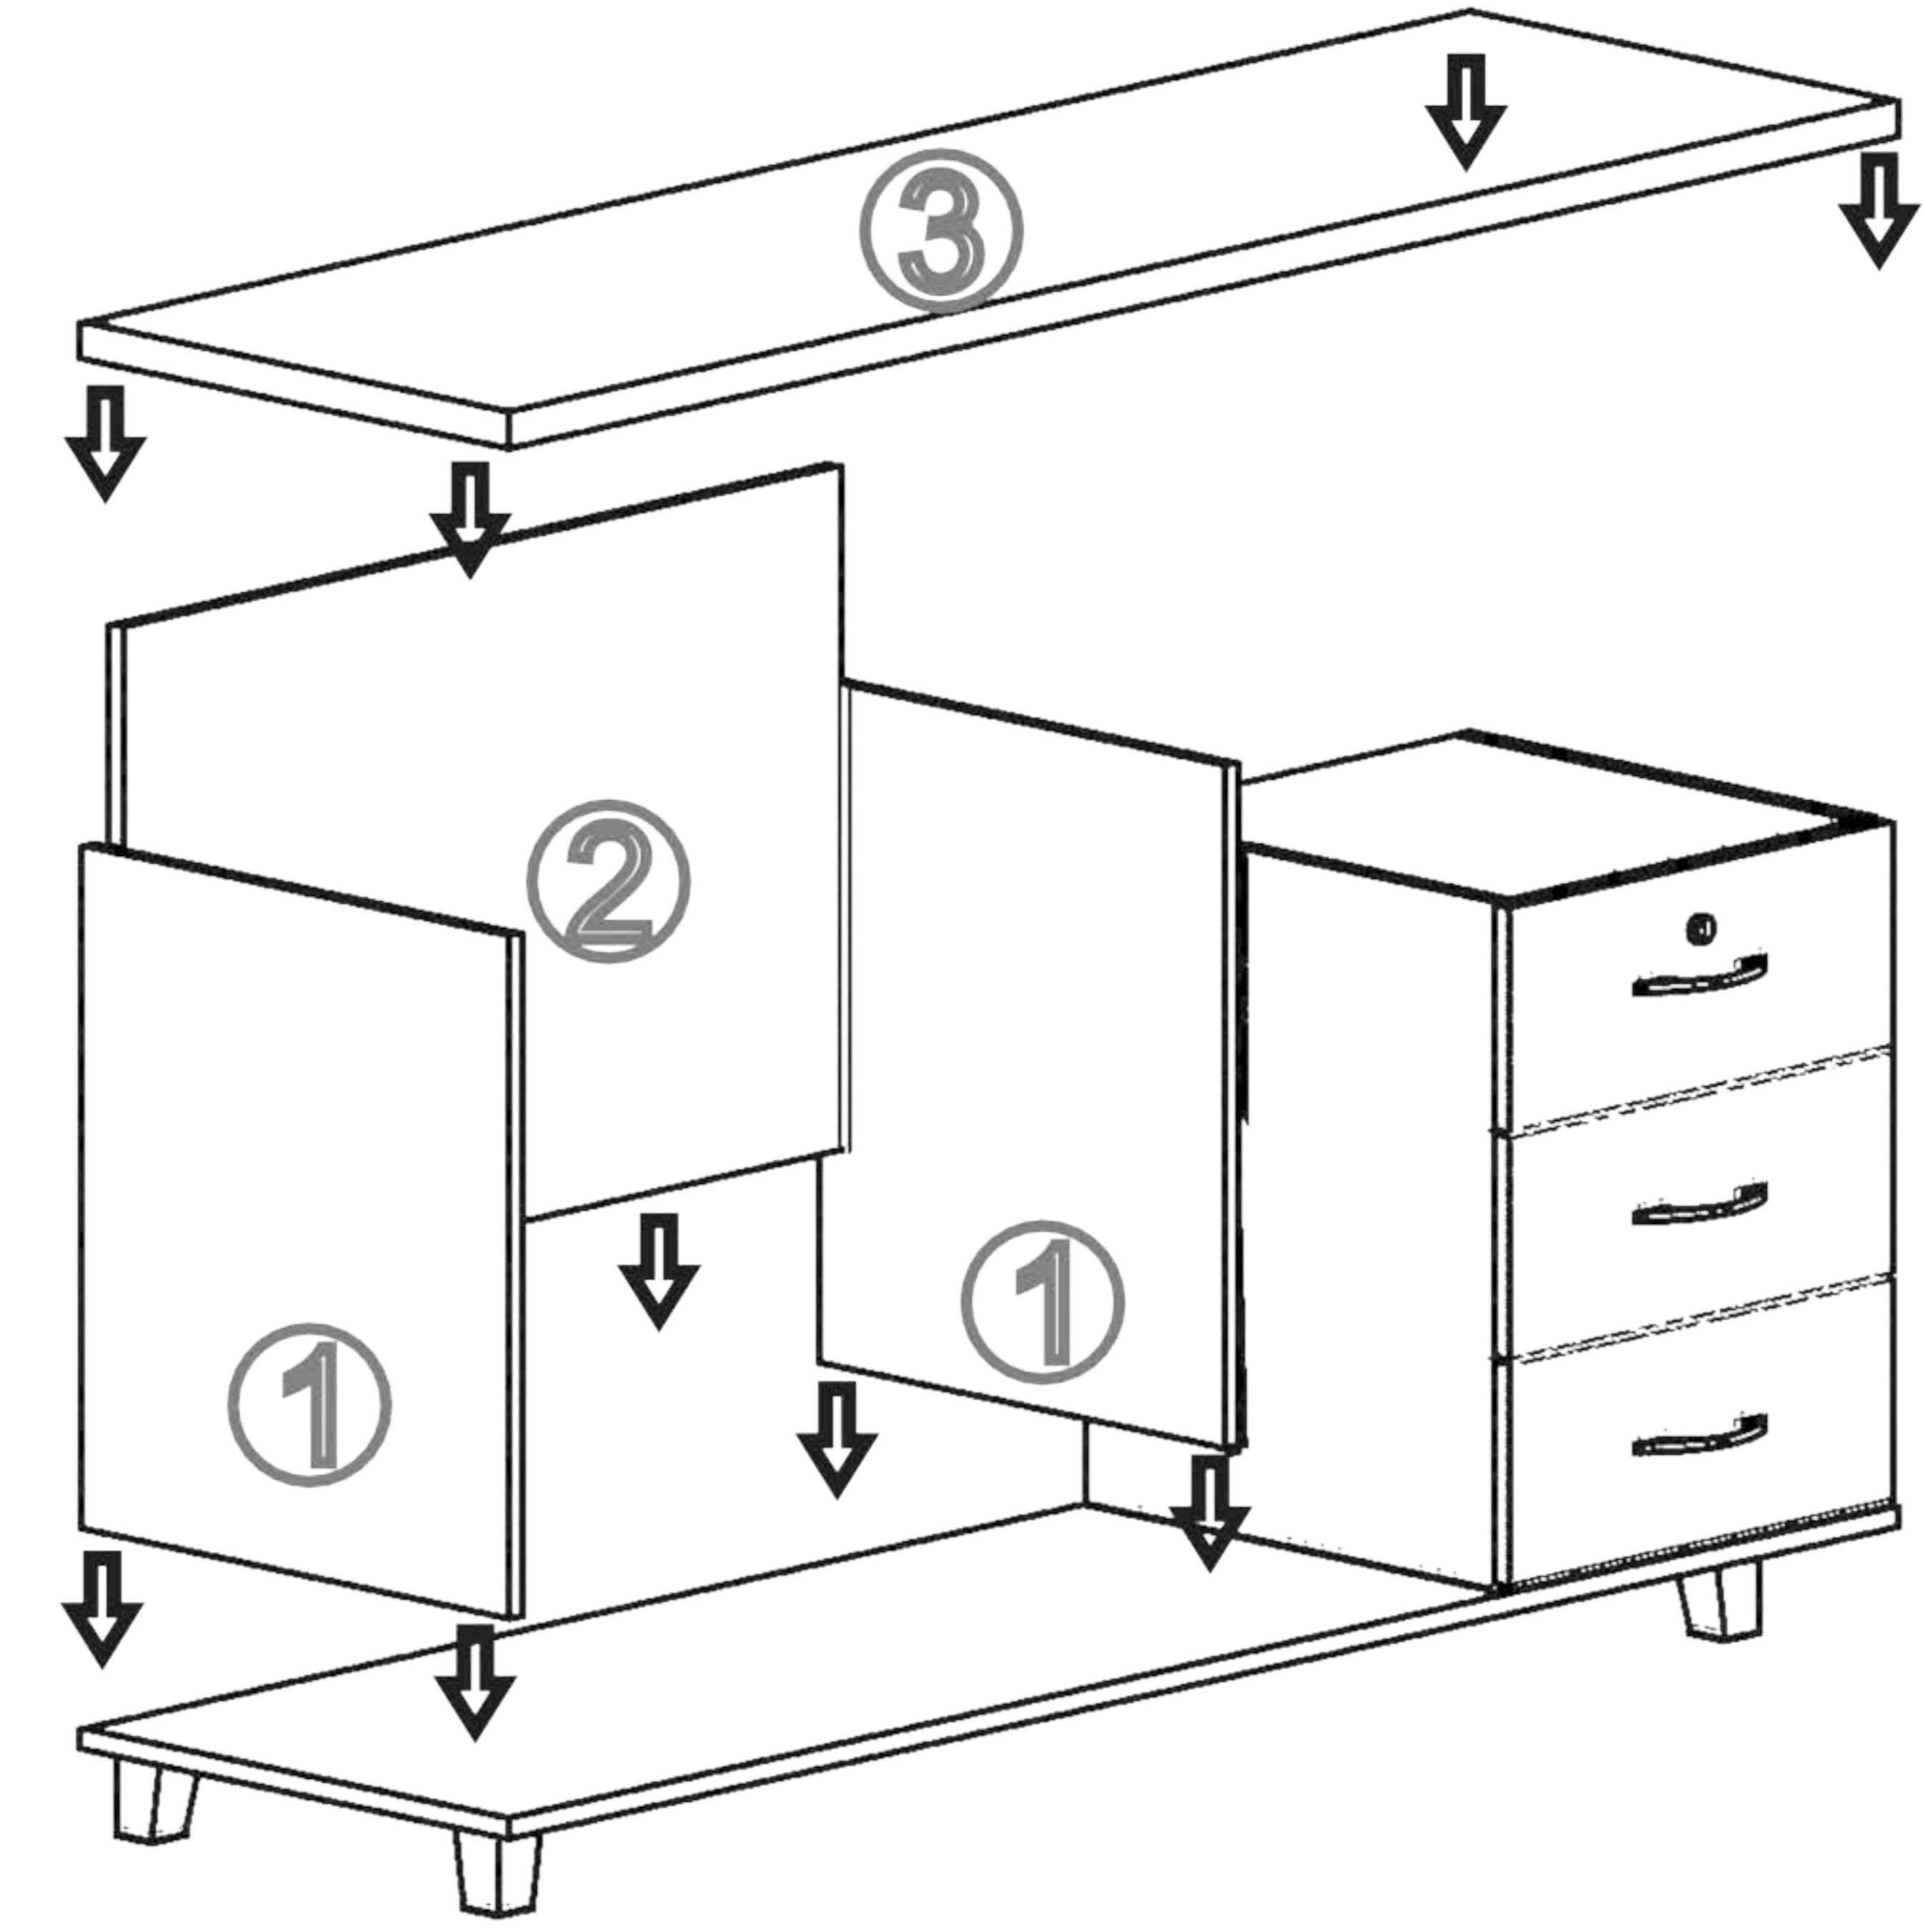

MONTAJ ŐEMASI

GENEL GÖRÜNÜM

1. Ařama

2. Ařama

3. Ařama

konfull
office furniture

ÜRÜN KODU

PRZEM-160150 (Sađ)

HAZIRLAYAN

AÇIKLAMA

L:160 W:150 H:75

MASA

Alper SEVİNÇ