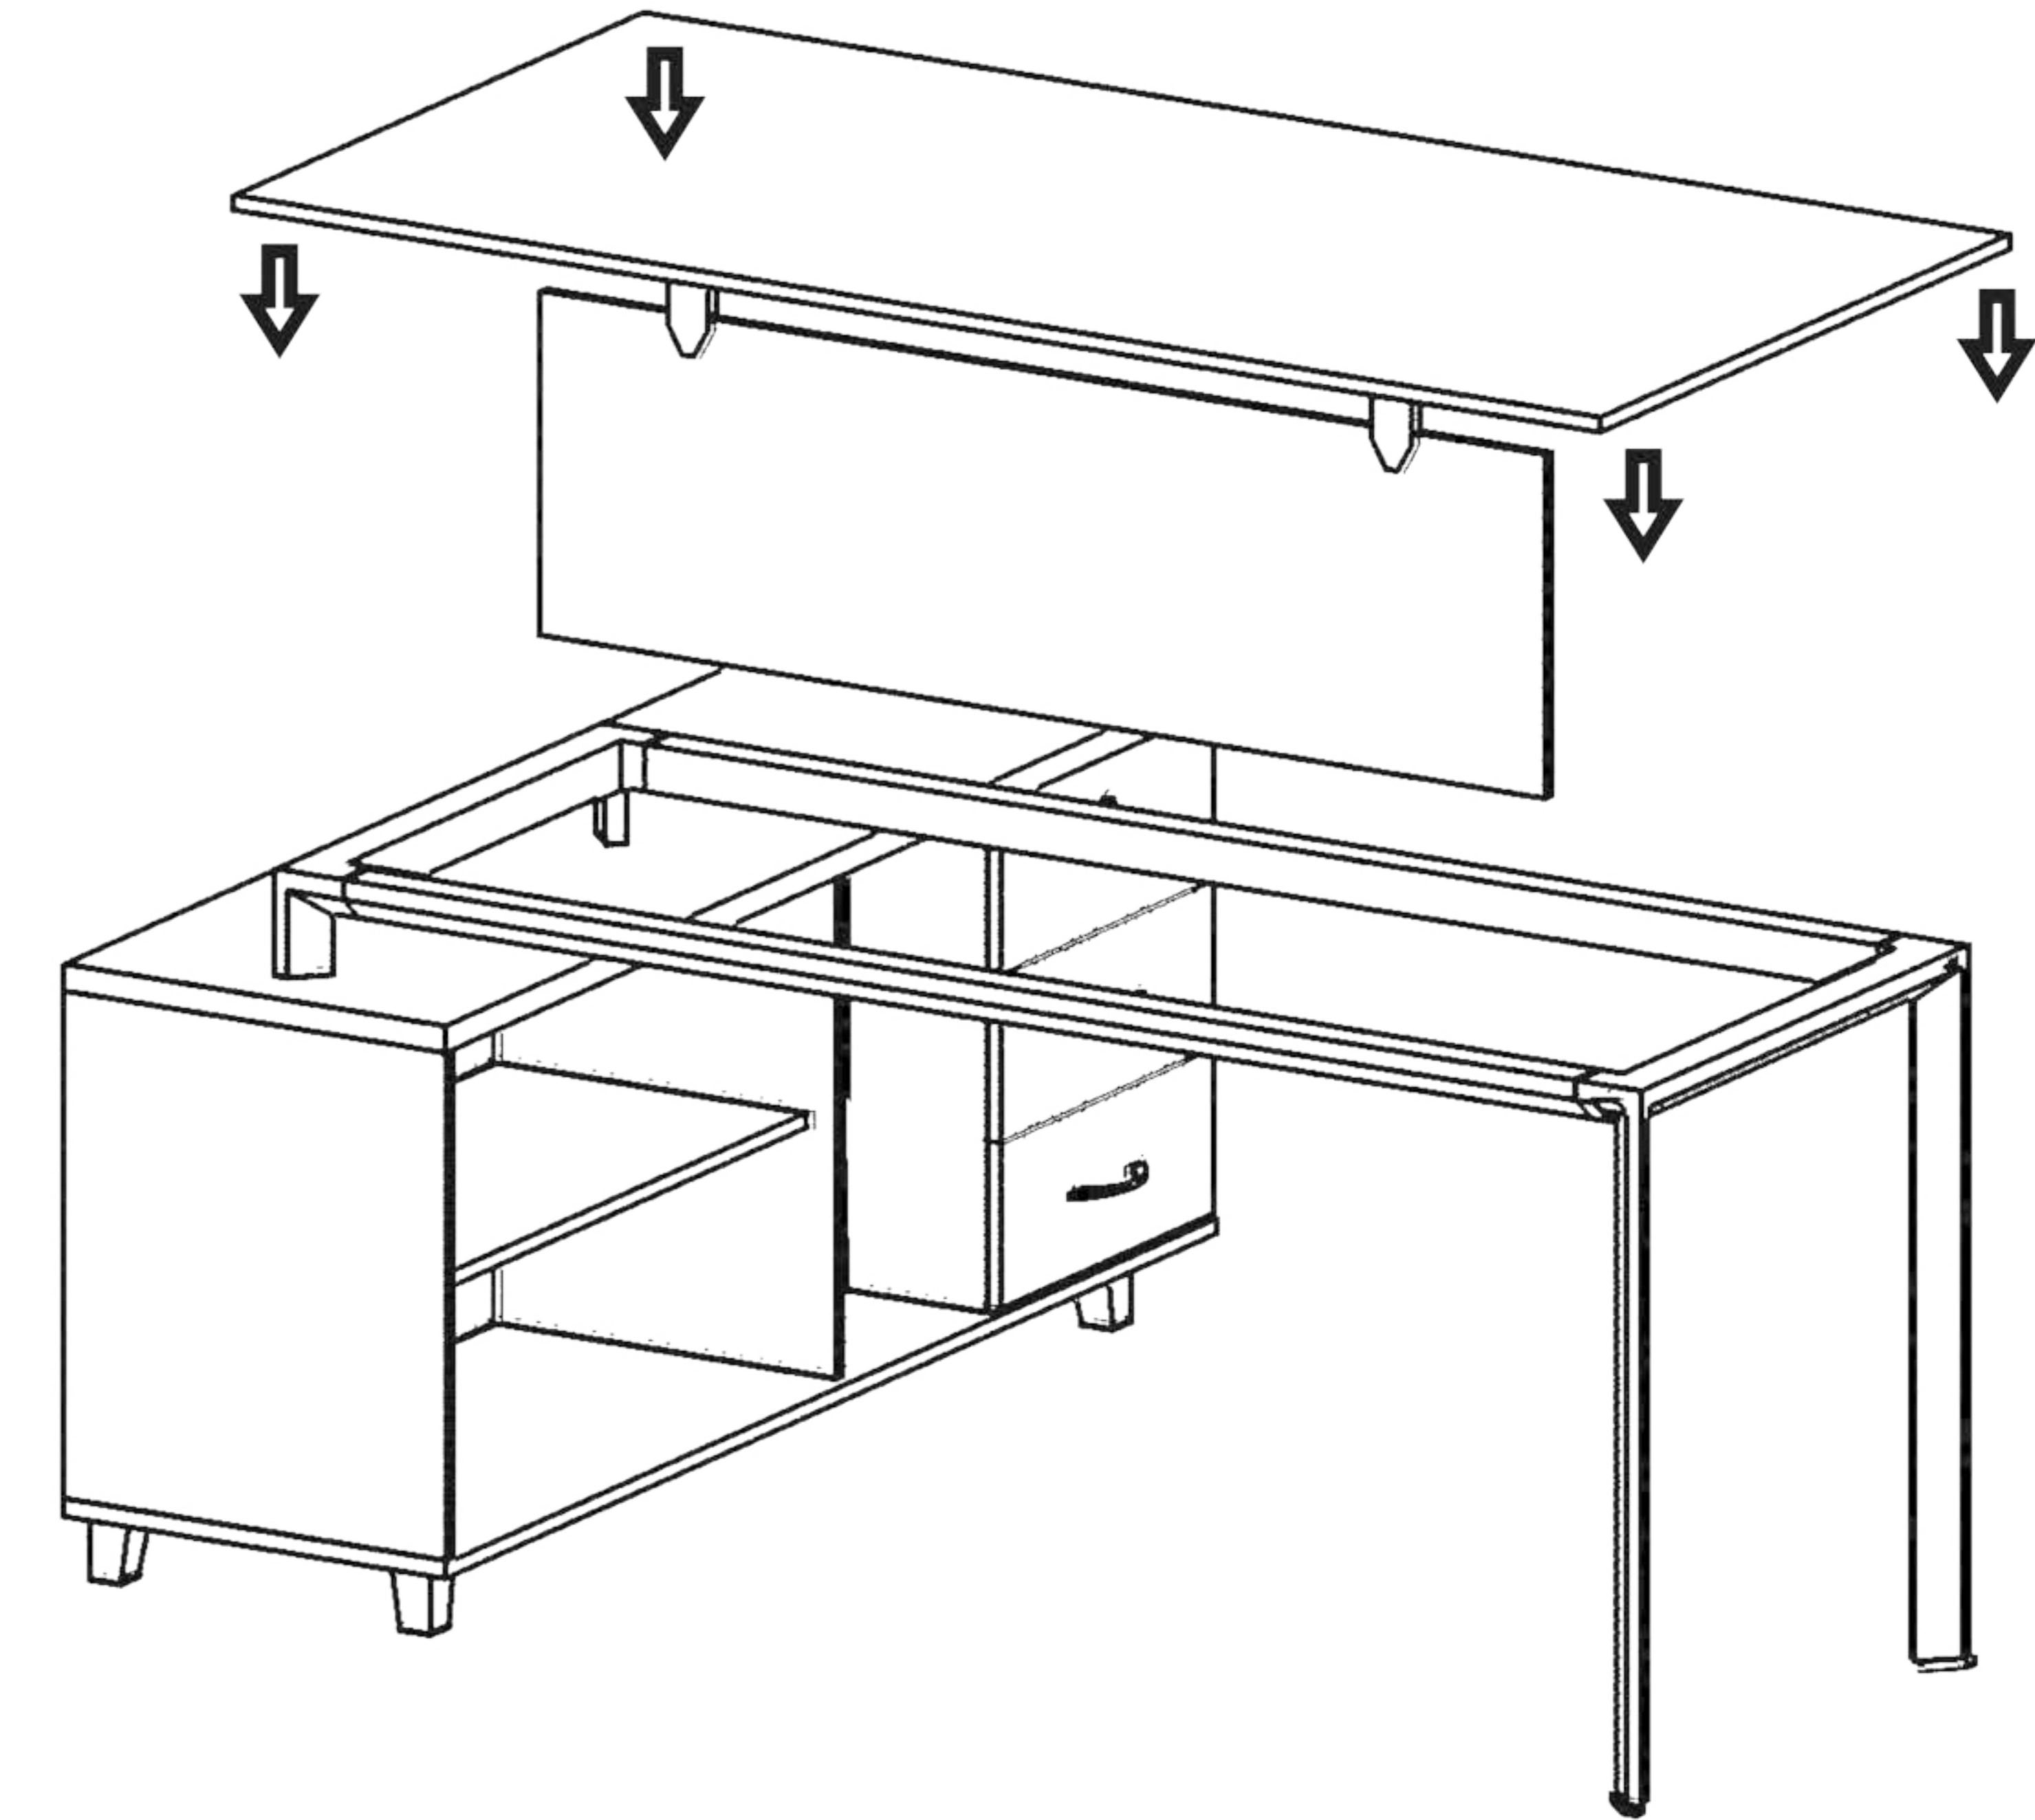

MONTAJ ŐEMASI

GENEL GÖRÜNÜM

1. Ařama

2. Ařama

3. Ařama

konfull
office furniture

ÜRÜN KODU

PRZEM-160150 (Sađ)

HAZIRLAYAN

AÇIKLAMA

L:160 W:150 H:75

MASA

Alper SEVİNÇ