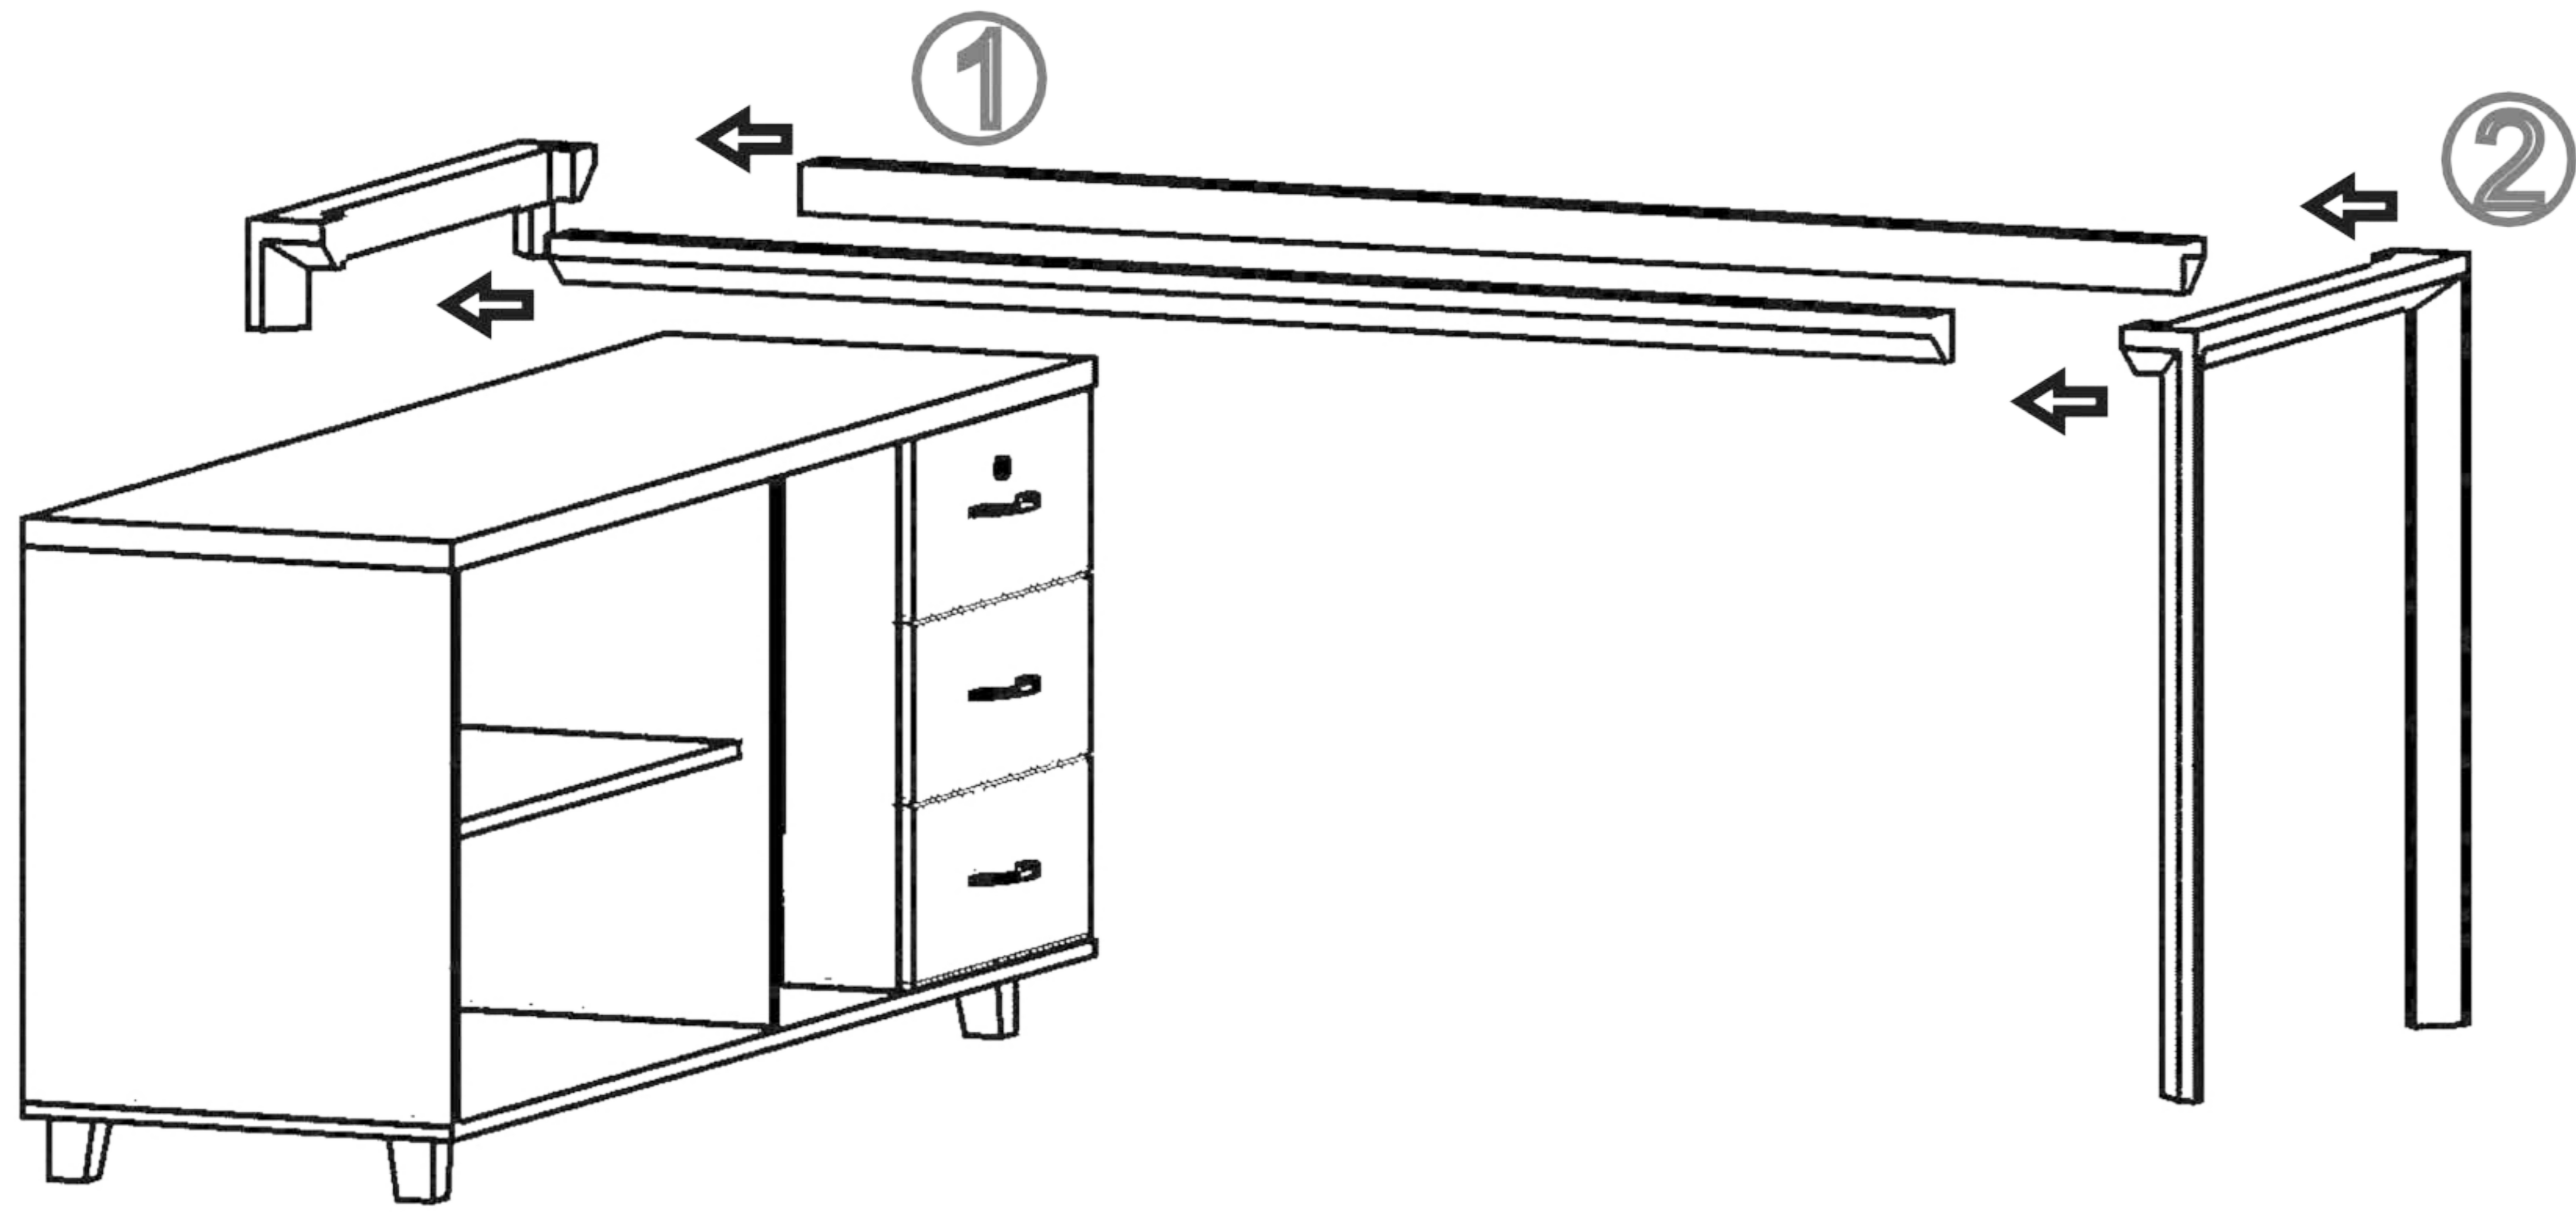

MONTAJ ŐEMASI

GENEL GÖRÜNÜM

1. Ařama

2. Ařama

3. Ařama

konfull
office furniture

ÜRÜN KODU

PRZEM-160150 (Sađ)

HAZIRLAYAN

AÇIKLAMA

L:160 W:150 H:75

MASA

Alper SEVİNÇ