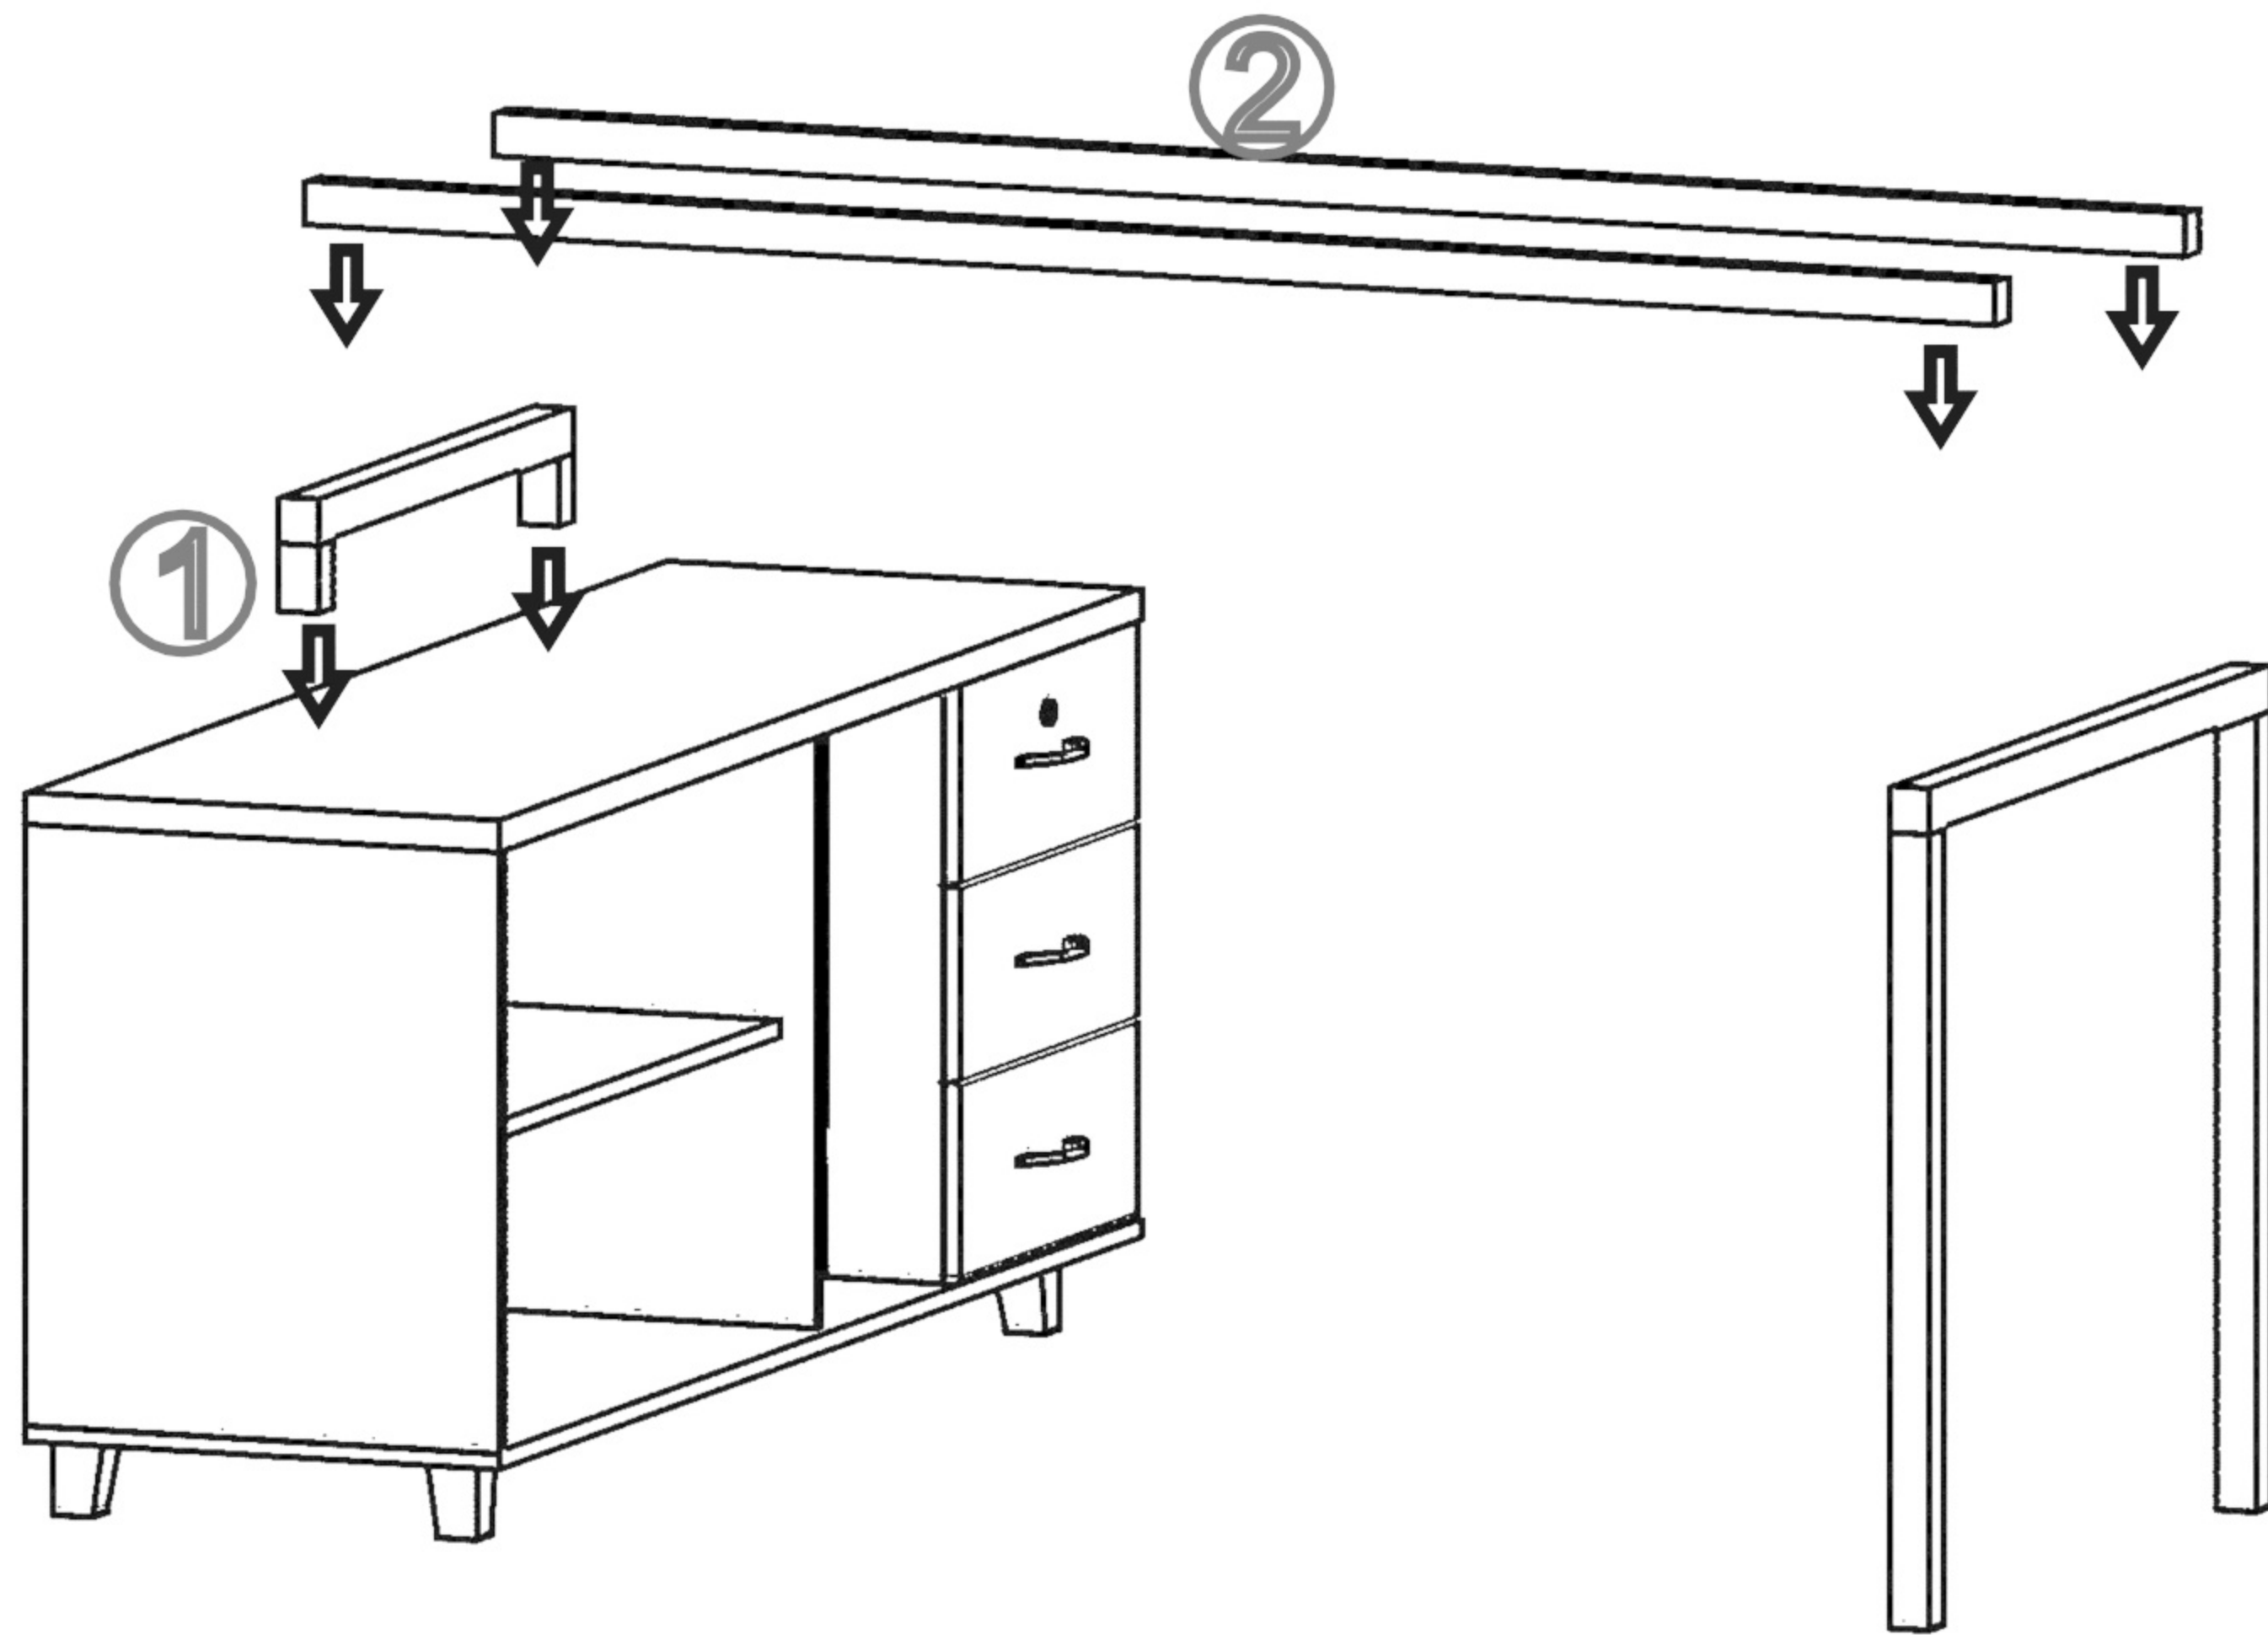

MONTAJ ŐEMASI

GENEL GÖRÜNÜM

1. Ařama

2. Ařama

3. Ařama

konfull
office furniture

ÜRÜN KODU

FREM-160150 (Sađ)

HAZIRLAYAN

AÇIKLAMA

L:160 W:150 H:75

MASA

Alper SEVİNÇ