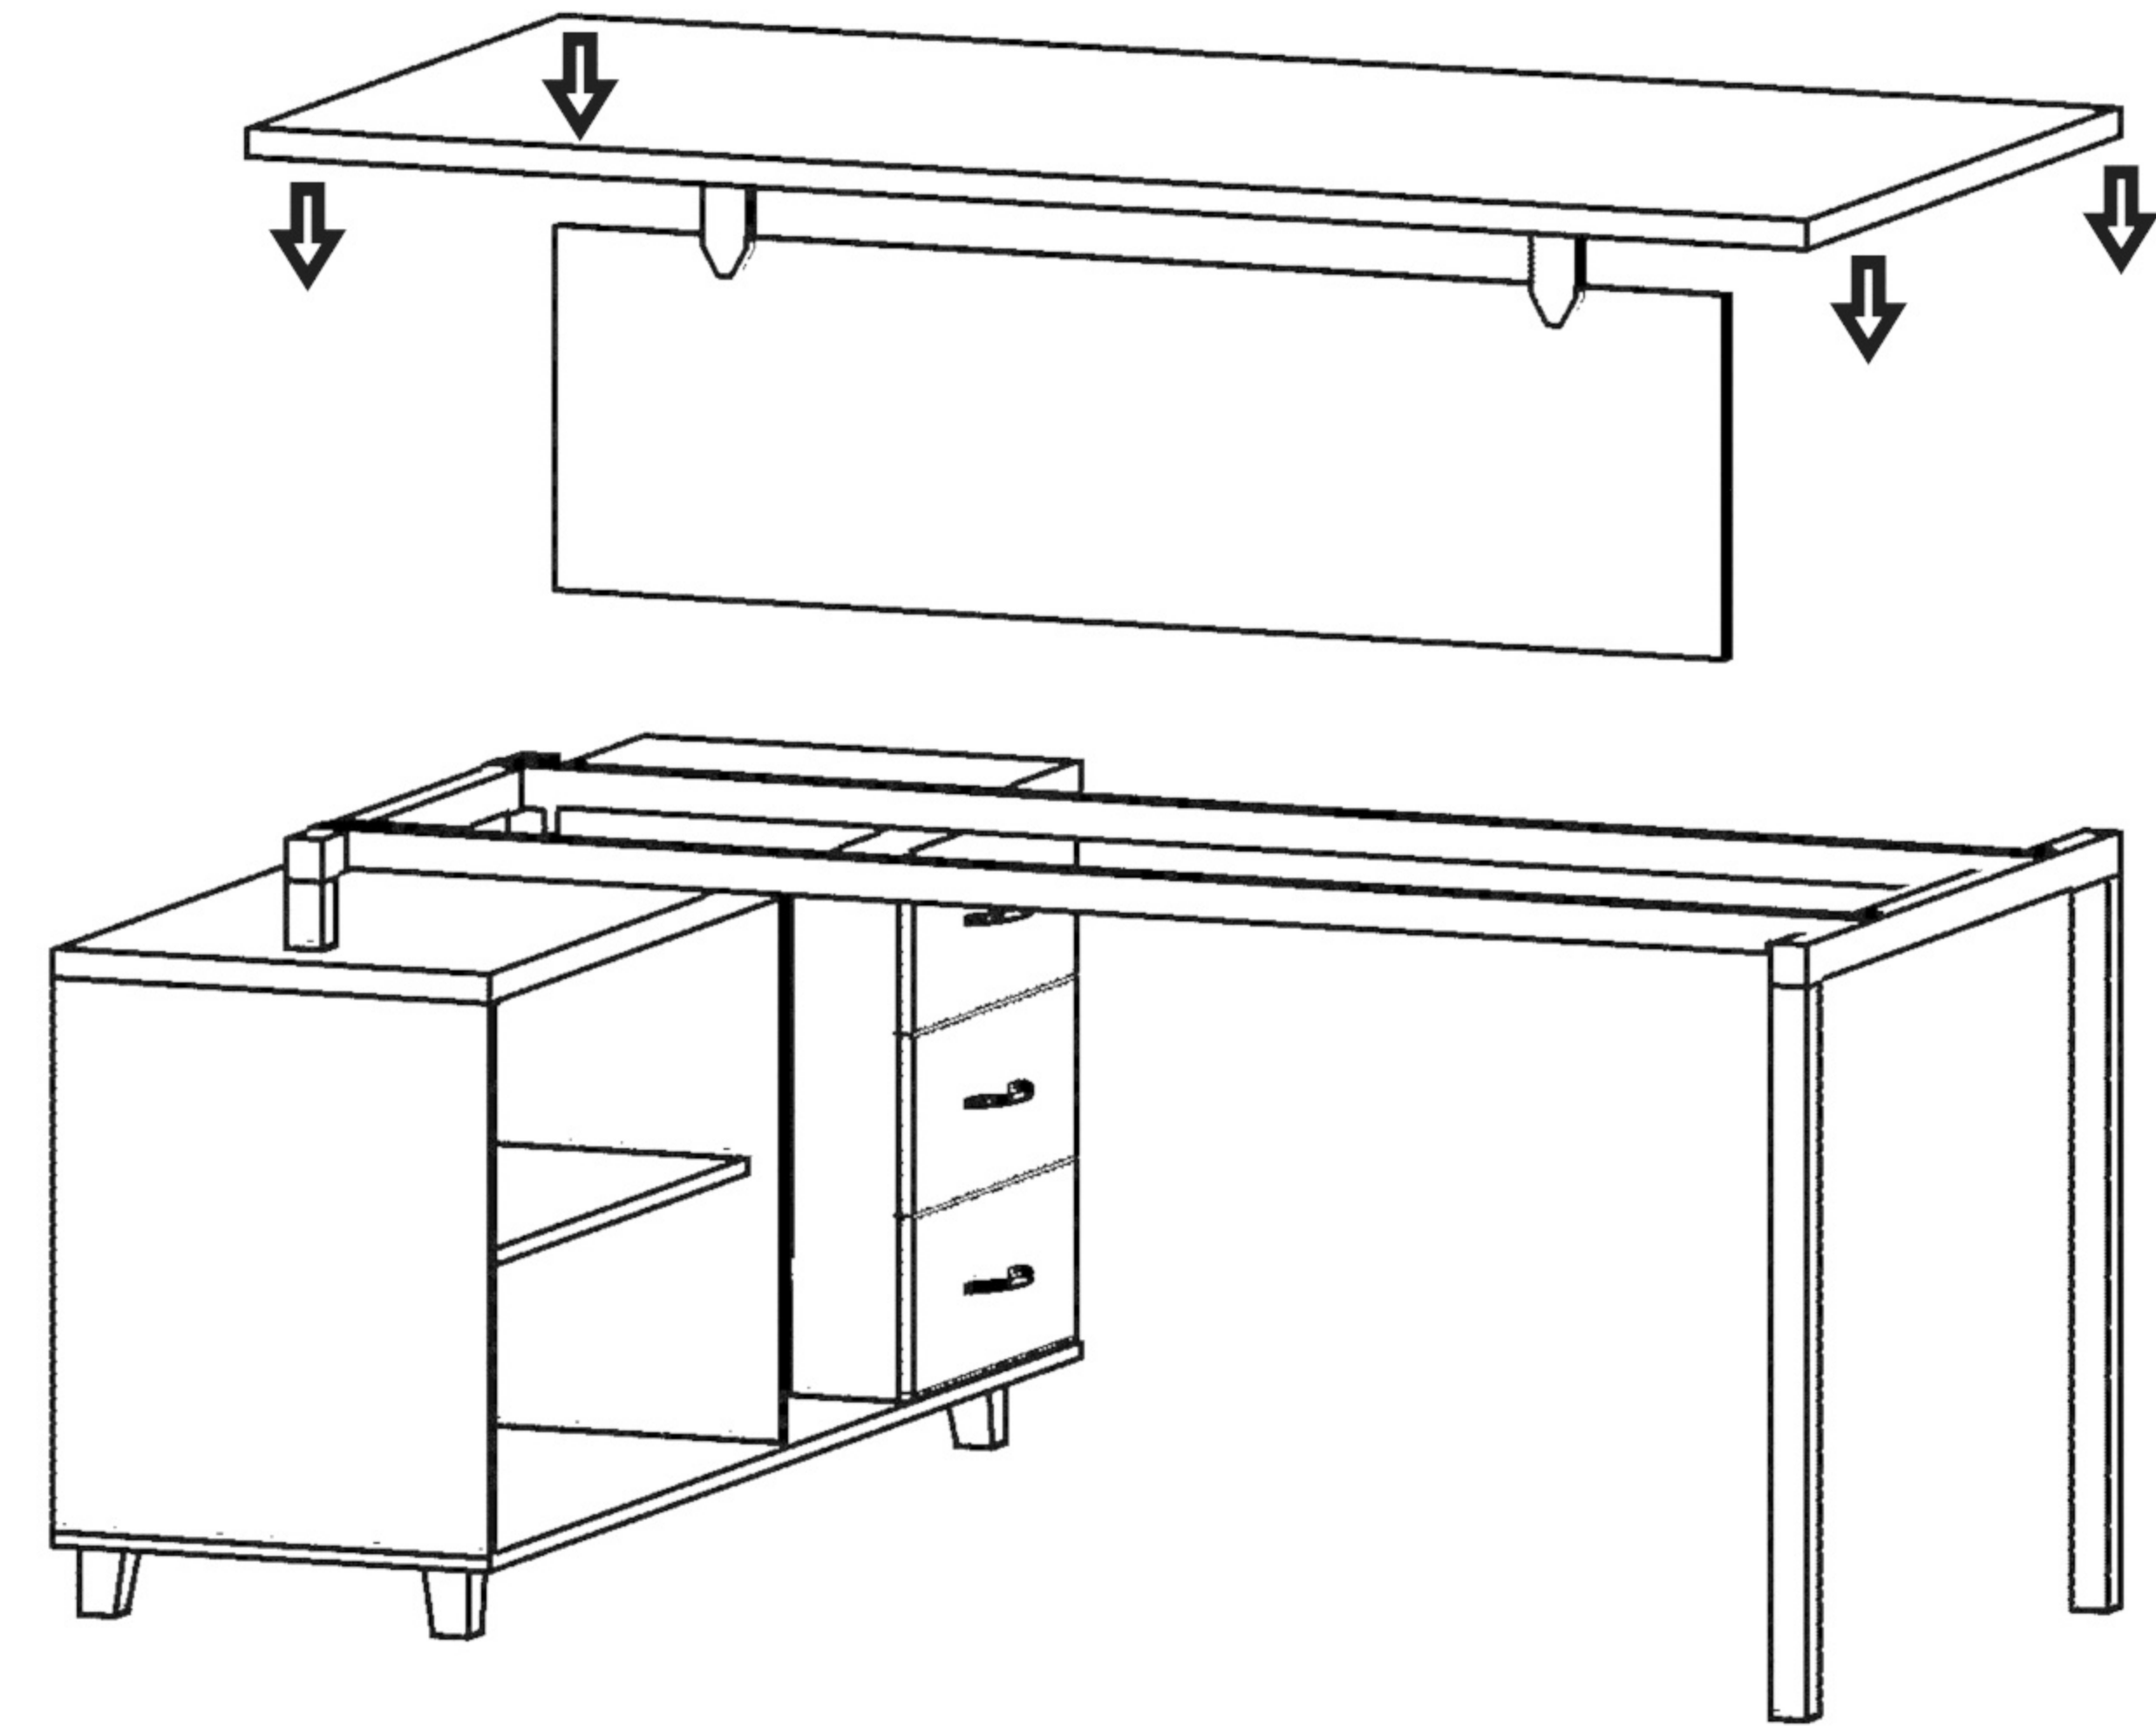

MONTAJ ŐEMASI

GENEL GÖRÜNÜM

1. Ařama

2. Ařama

3. Ařama

konfull
office furniture

ÜRÜN KODU

FREM-160150 (Sađ)

HAZIRLAYAN

AÇIKLAMA

L:160 W:150 H:75

MASA

Alper SEVİNÇ