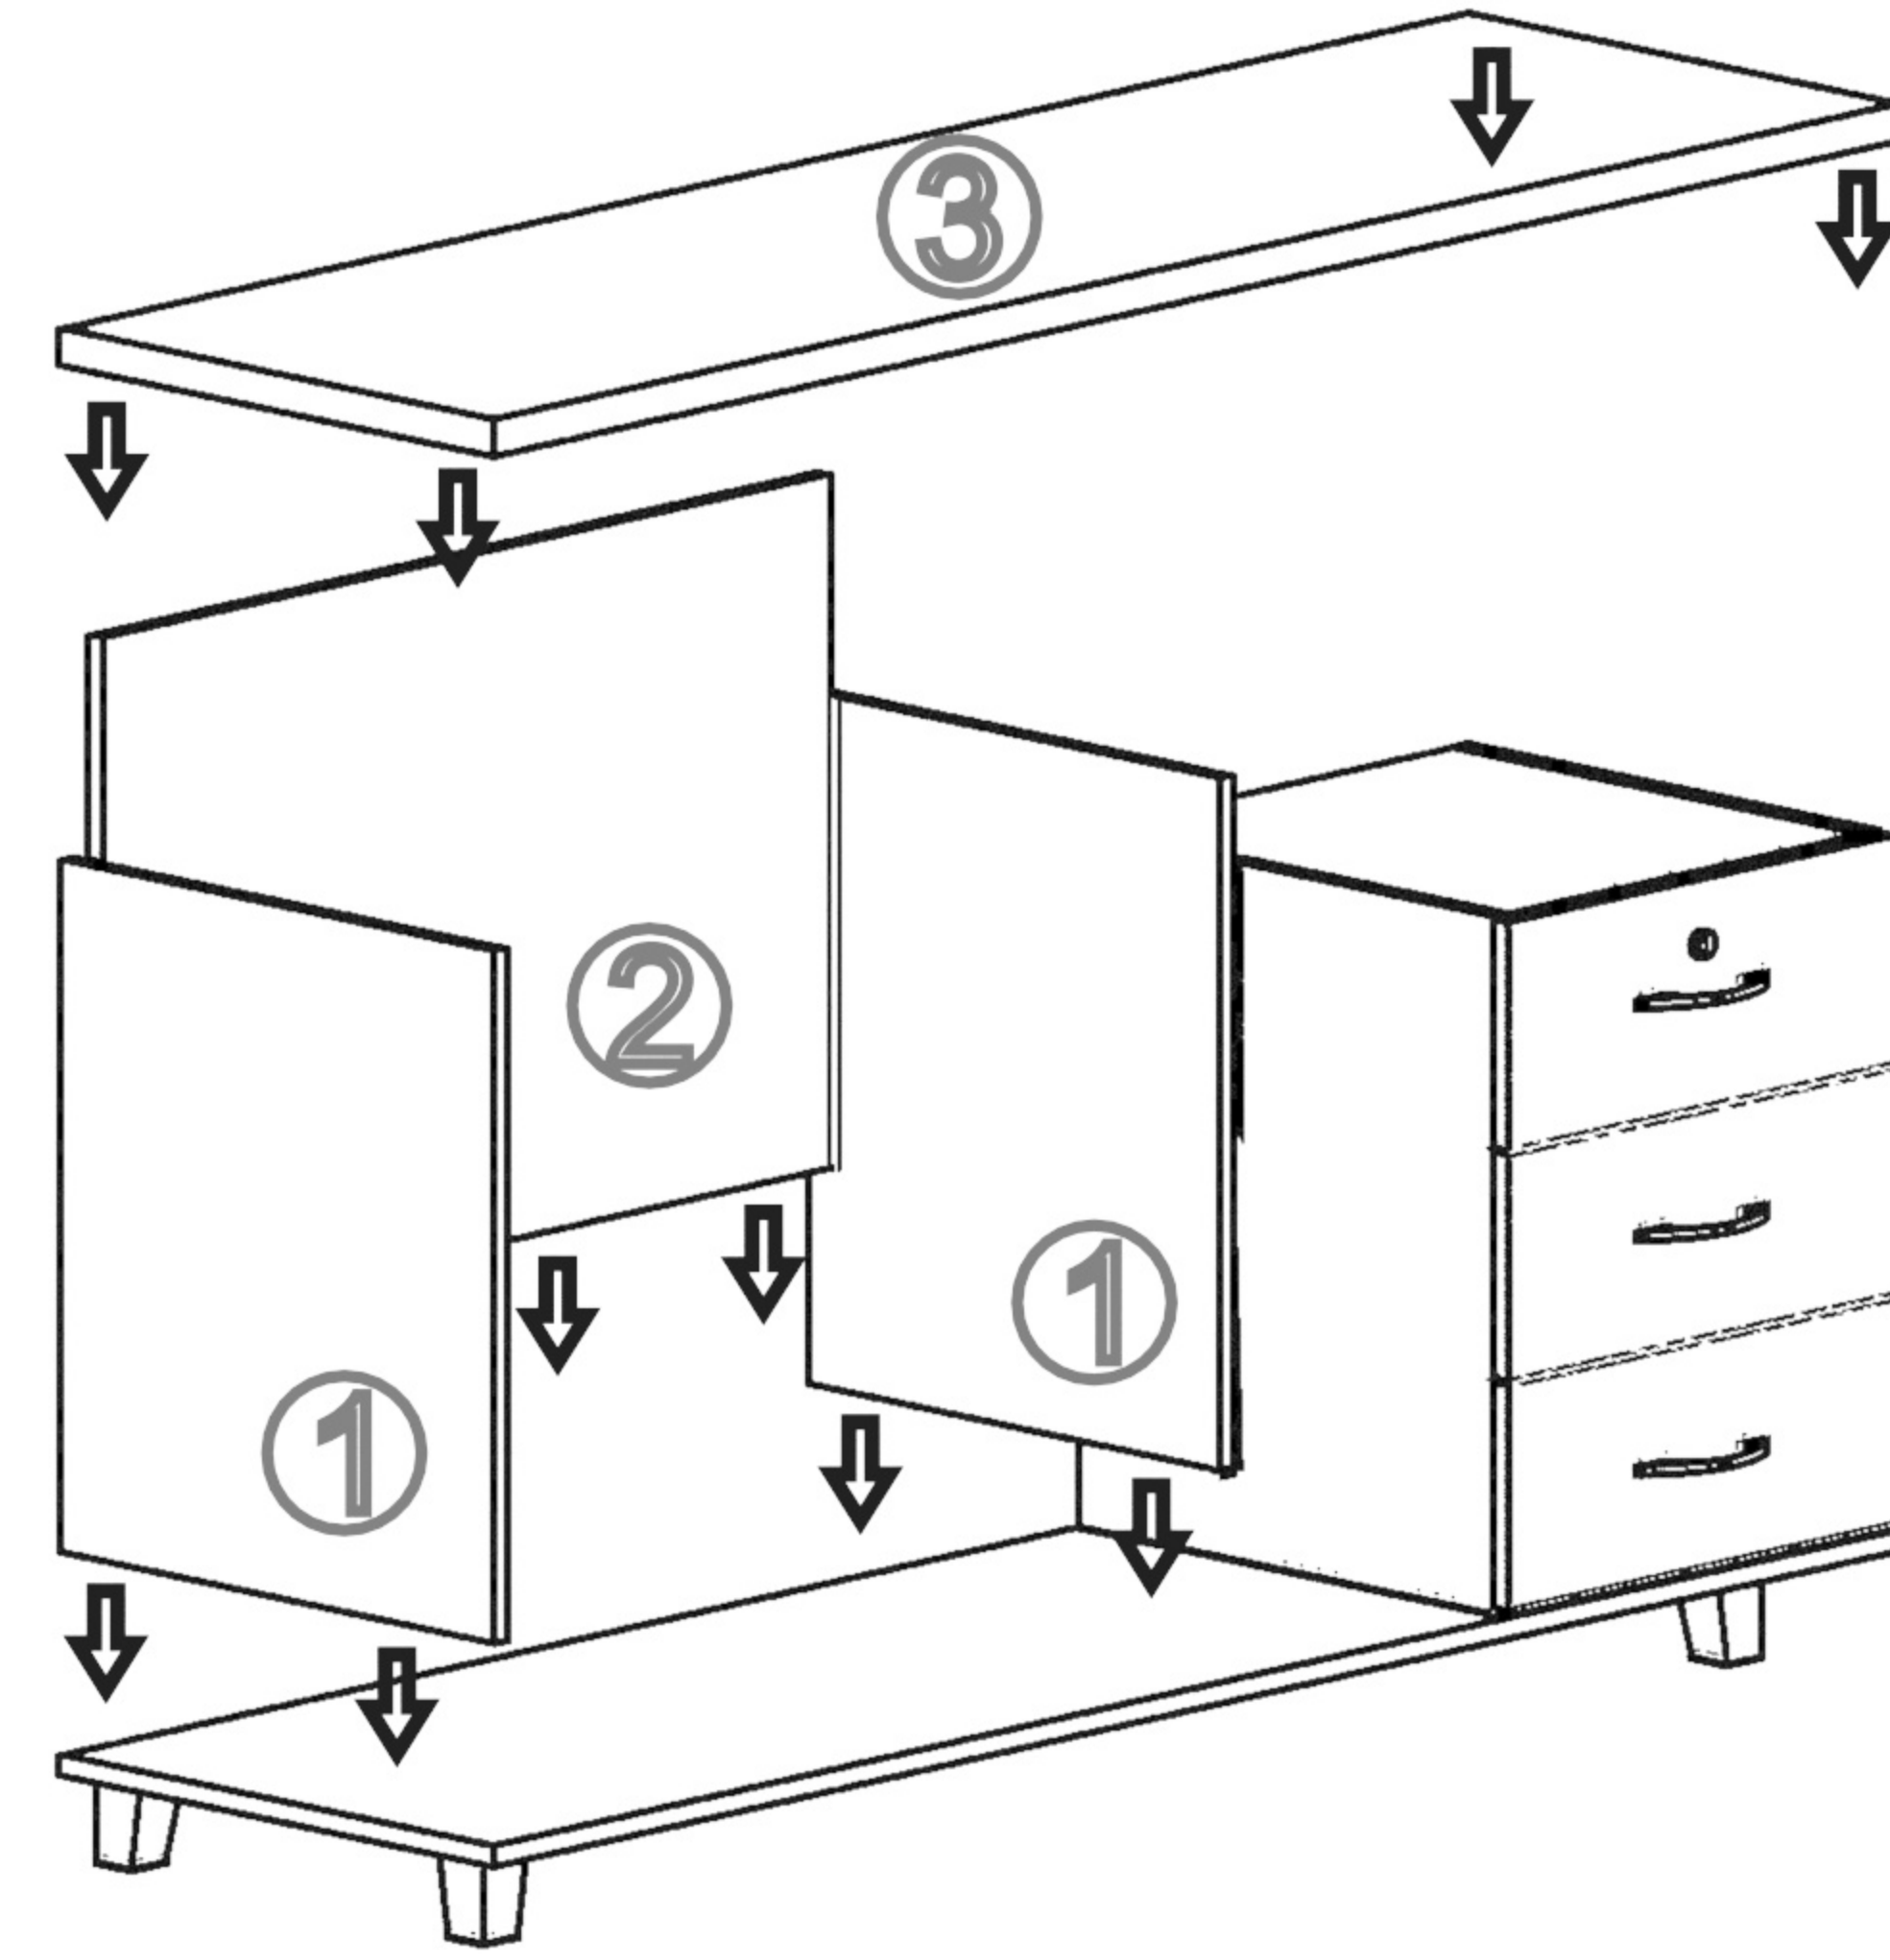

MONTAJ ŐEMASI

GENEL GÖRÜNÜM

1. Ařama

2. Ařama

3. Ařama

konfull
office furniture

ÜRÜN KODU

FREM-160150 (Sađ)

HAZIRLAYAN

AÇIKLAMA

L:160 W:150 H:75

MASA

Alper SEVİNÇ