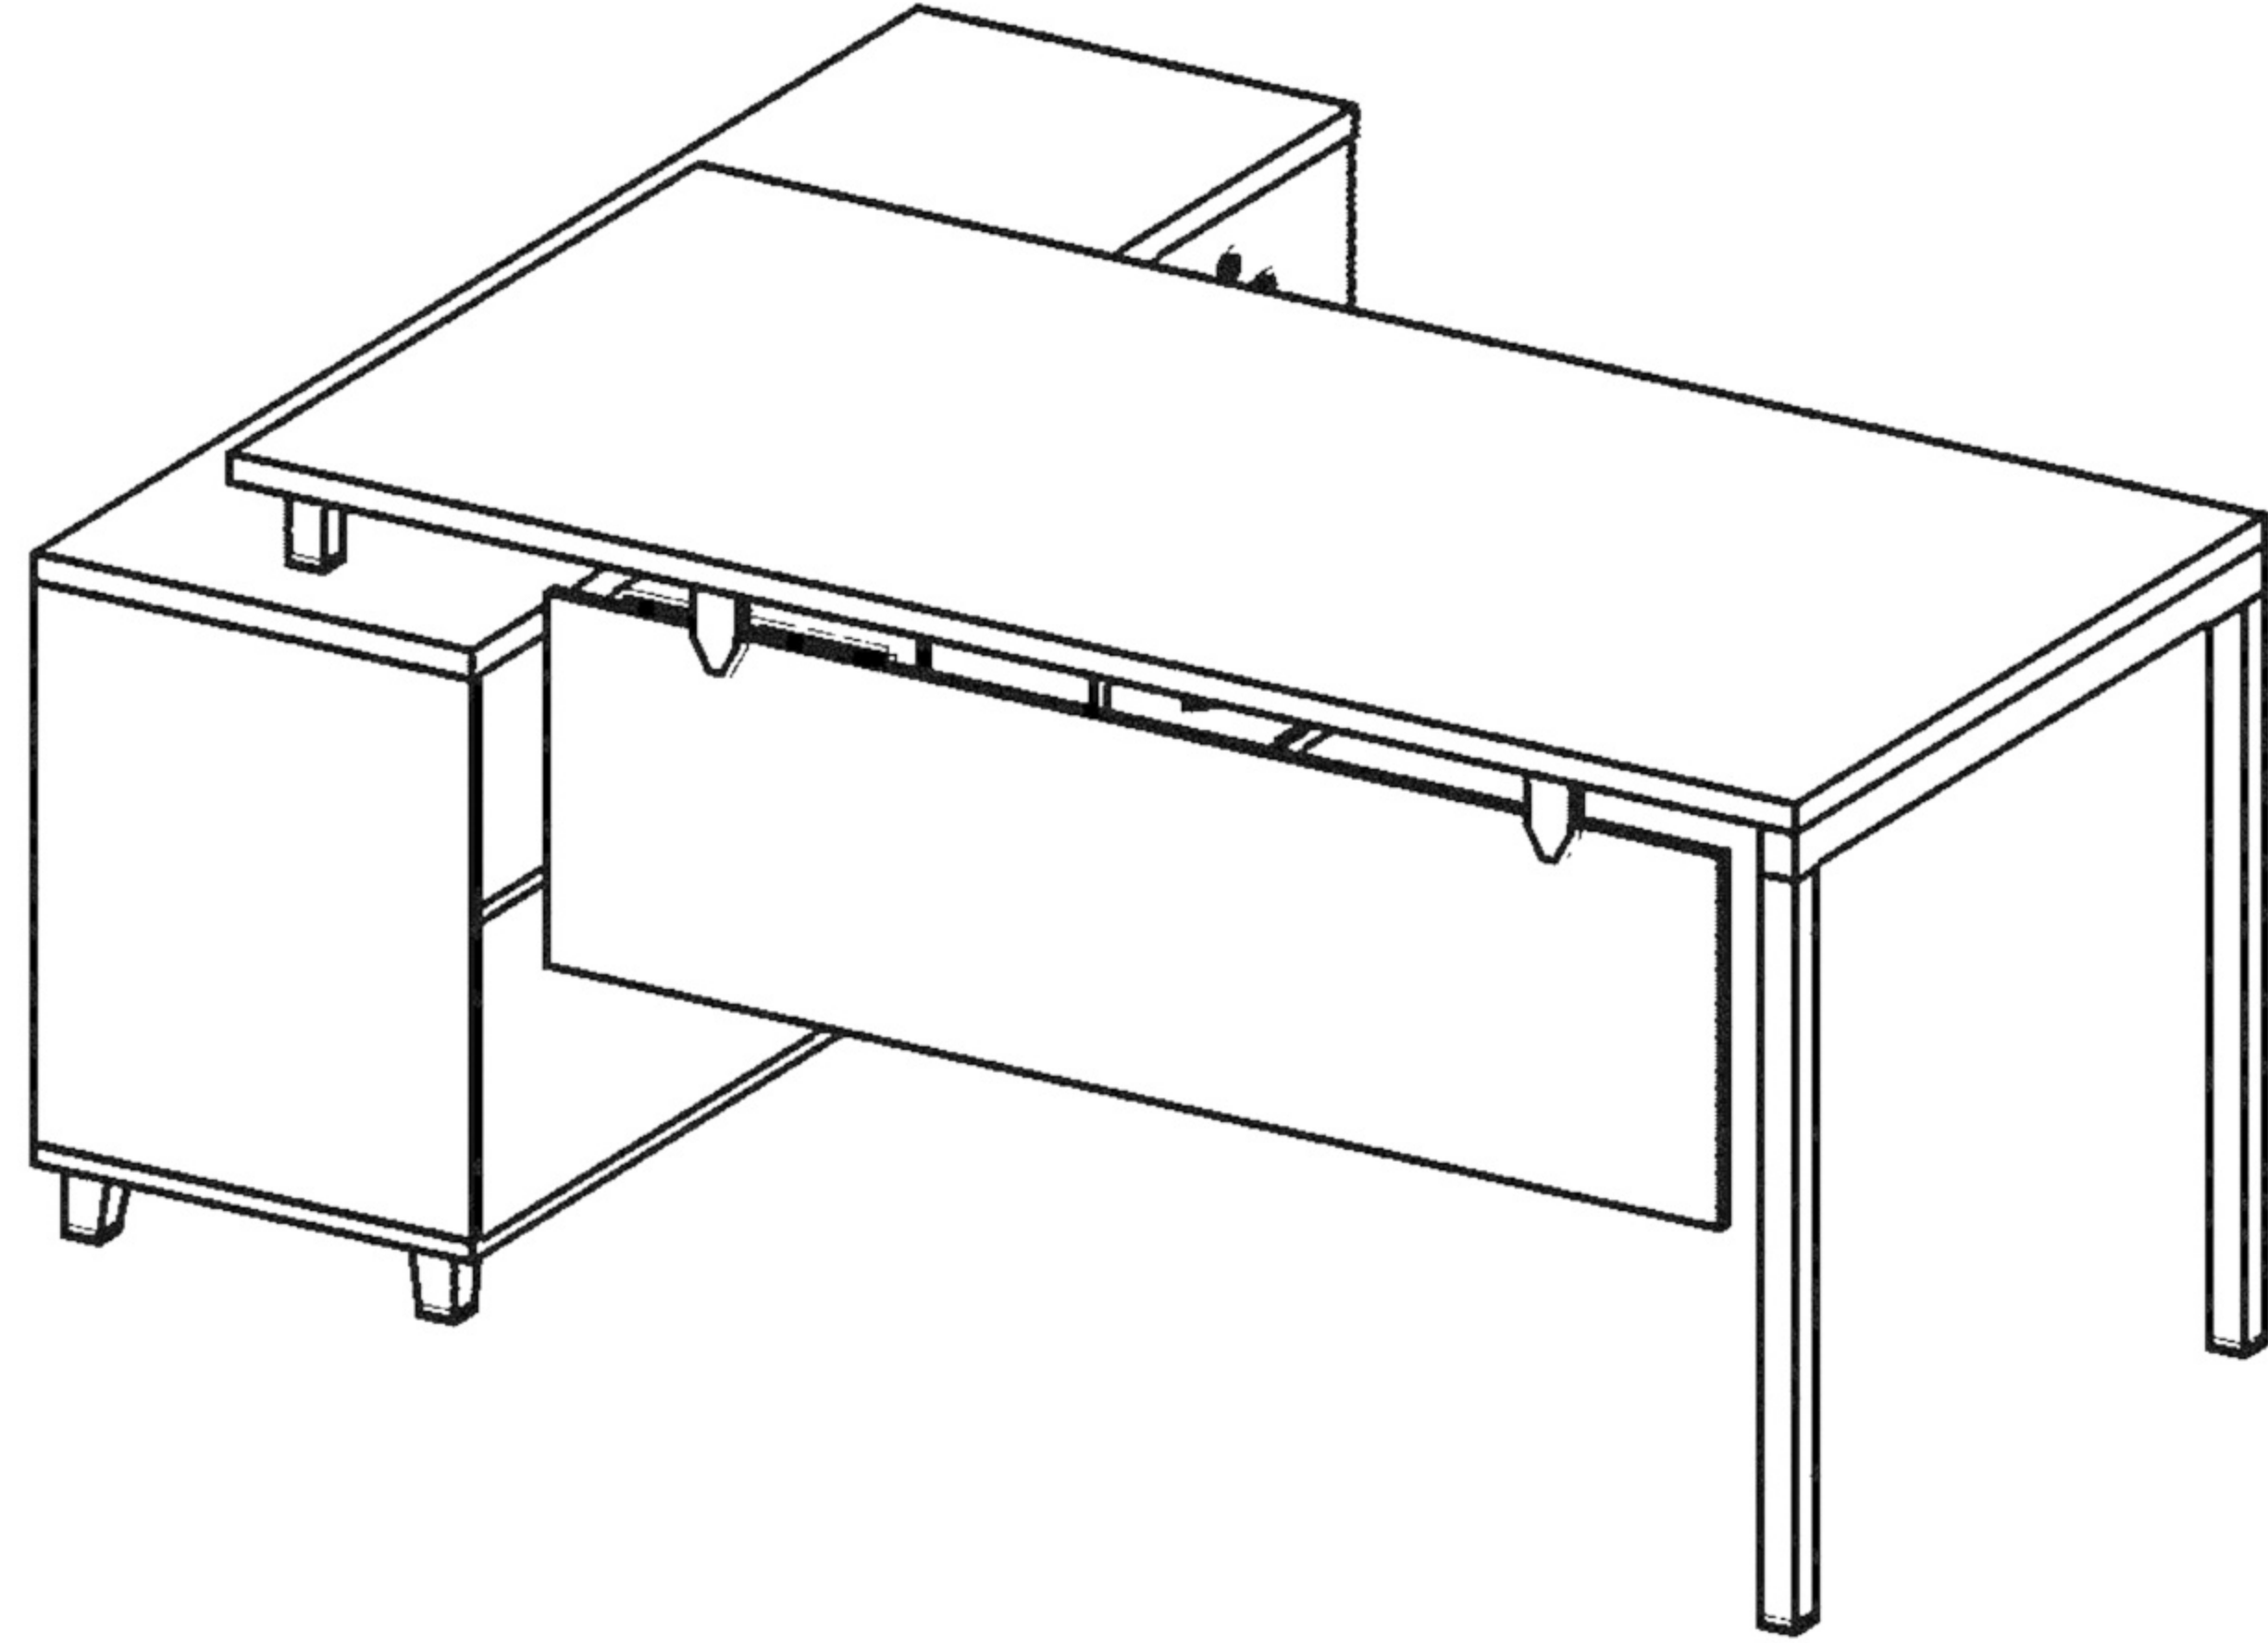

MONTAJ ŐEMASI

GENEL GÖRÜNÜM

1. Ařama

2. Ařama

3. Ařama

konfull
office furniture

ÜRÜN KODU

FREM-160150 (Sađ)

HAZIRLAYAN

AÇIKLAMA

L:160 W:150 H:75

MASA

Alper SEVİNÇ