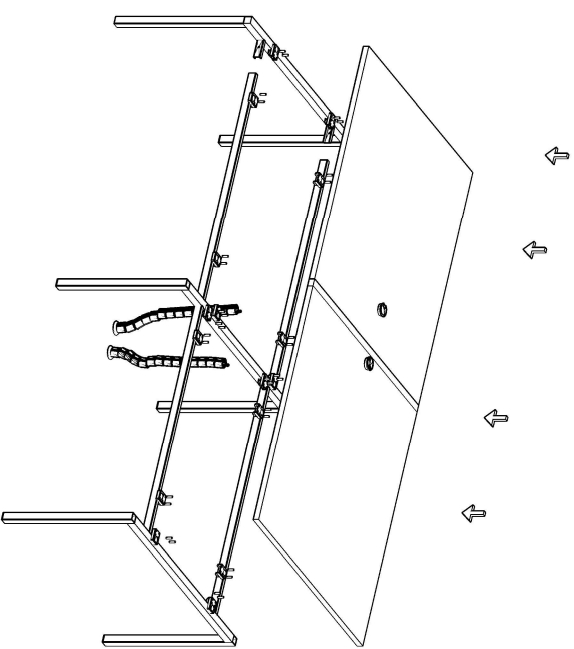

FERRO WORKSTATION MONTAJ SEMASI

Ürün kodu

FRW-280130

Ürün adı

FERRO WORKSTATION

Ürün ölçüleri

280X130X75

1

2

3

4