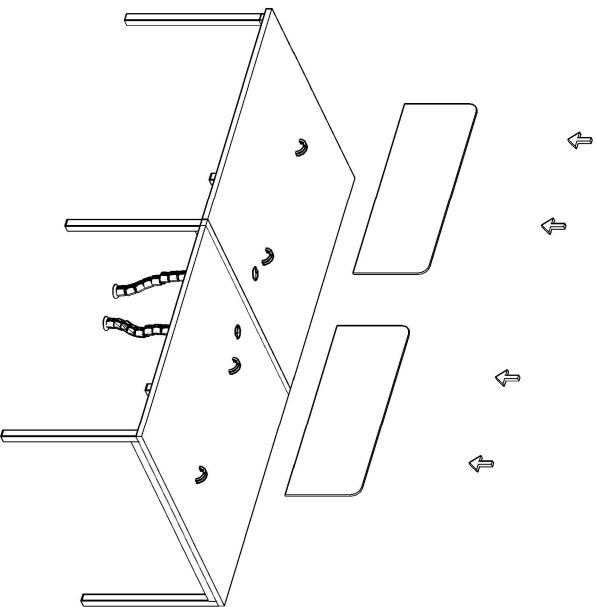

FERRO WORKSTATION MONTAJ SEMASI

Ürün kodu

FRW-280130

Ürün adı

FERRO WORKSTATION

Ürün ölçüleri

280X130X75

1

2

3

4