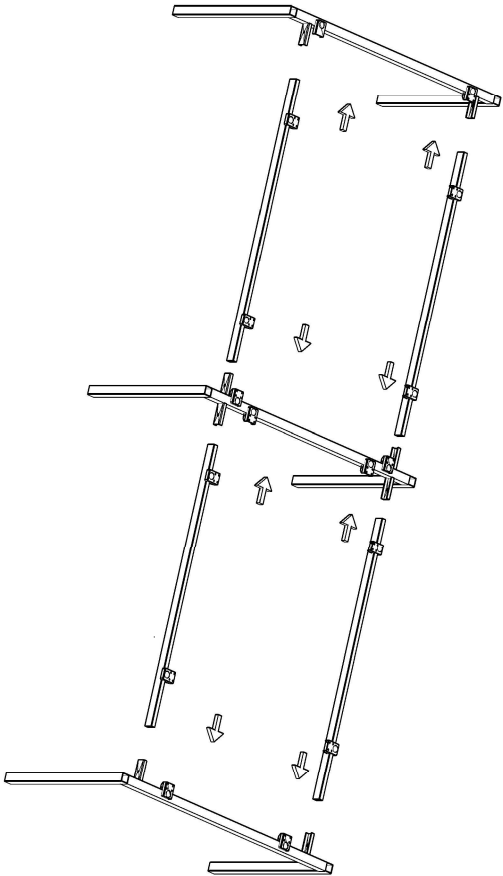

FERRO WORKSTATION MONTAJ SEMASI

Ürün kodu

FRW-280130

Ürün adı

FERRO WORKSTATION

Ürün ölçüleri

280X130X75

1

2

3

4