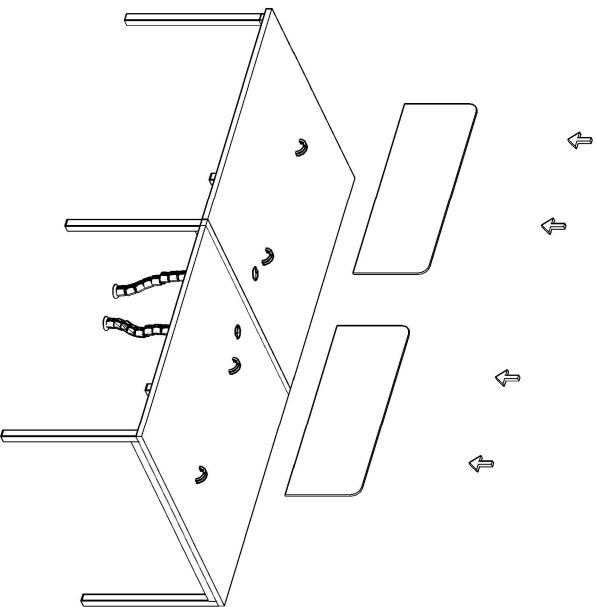

## FERRO WORKSTATION MONTAJ SEMASI

Ürün kodu

FRW-280130

Ürün adı

FERRO WORKSTATION

Ürün ölçüleri

280X130X75

1

2

3

4