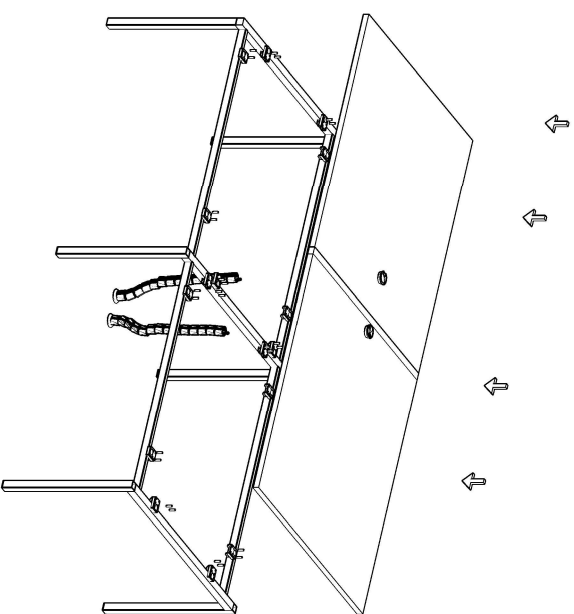

## FERRO WORKSTATION MONTAJ SEMASI

Ürün kodu

FRW-280130

Ürün adı

FERRO WORKSTATION

Ürün ölçüleri

280X130X75

1

2

3

4