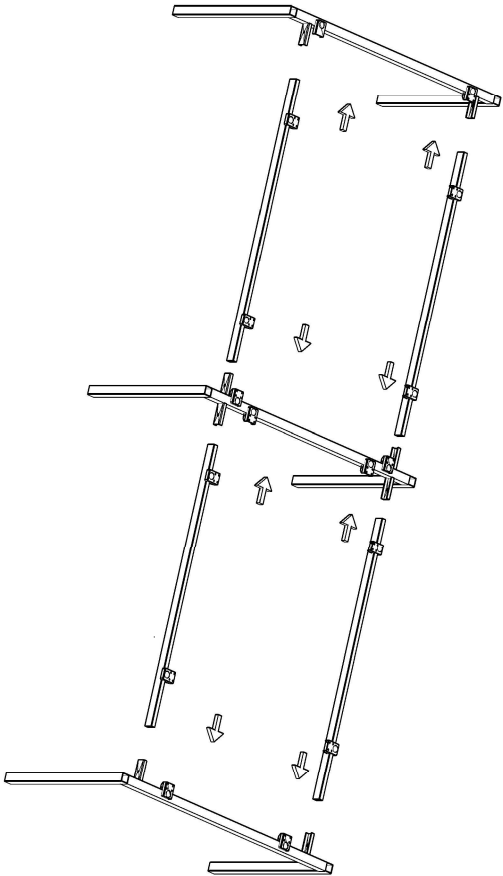

## FERRO WORKSTATION MONTAJ SEMASI

Ürün kodu

FRW-280130

Ürün adı

FERRO WORKSTATION

Ürün ölçüleri

280X130X75

1

2

3

4