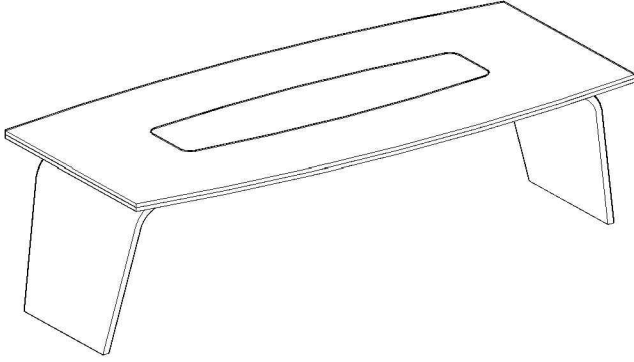

# MONTAJ ŐEMASI

**konfull**  
office furniture

ÜRÜN ADI: TERRA TOPLANTI

ÜRÜN KODU: TERTM-240-260-280-300120

ÜRÜN ÖLÇÜLERİ: -240-260-280-300\*120\*75H

GENEL GÖRÜNÜM

1. AŐAMA

2. AŐAMA