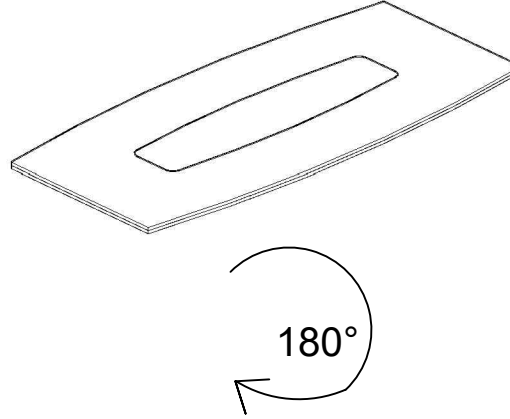

# MONTAJ ŐEMASI

**konfull**  
office furniture

ÜRÜN ADI: TERRA TOPLANTI

ÜRÜN KODU: TERTM-240-260-280-300120

ÜRÜN ÖLÇÜLERİ: -240-260-280-300\*120\*75H

GENEL GÖRÜNÜM

1. AŐAMA

2. AŐAMA