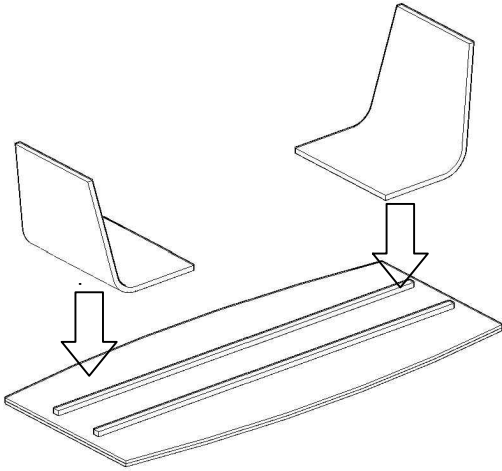

MONTAJ ŐEMASI

konfull
office furniture

ÜRÜN ADI: TERRA TOPLANTI

ÜRÜN KODU: TERTM-240-260-280-300120

ÜRÜN ÖLÇÜLERİ: -240-260-280-300*120*75H

GENEL GÖRÜNÜM

1. AŐAMA

2. AŐAMA

3. AŐAMA

4. AŐAMA

5. AŐAMA