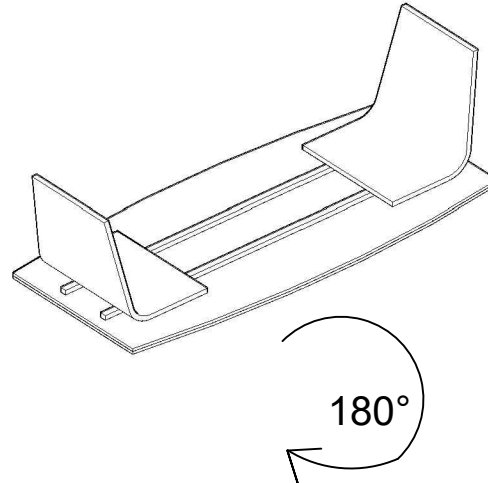

MONTAJ ŐEMASI

konfull
office furniture

ÜRÜN ADI: TERRA TOPLANTI

ÜRÜN KODU: TERTM-240-260-280-300120

ÜRÜN ÖLÇÜLERİ: -240-260-280-300*120*75H

GENEL GÖRÜNÜM

1. AŐAMA

2. AŐAMA

3. AŐAMA

4. AŐAMA

5. AŐAMA