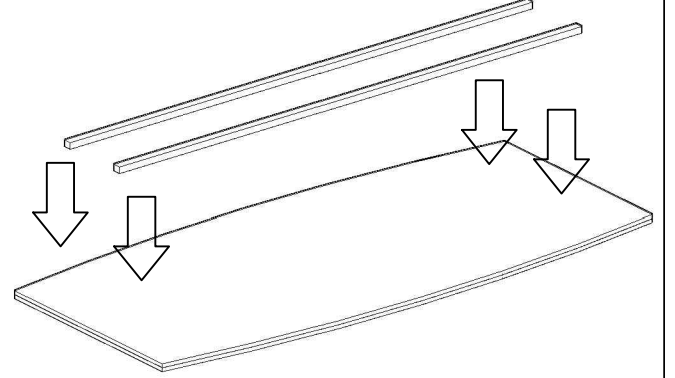

# MONTAJ ŐEMASI

**konfull**  
office furniture

ÜRÜN ADI: TERRA TOPLANTI

ÜRÜN KODU: TERTM-240-260-280-300120

ÜRÜN ÖLÇÜLERİ: -240-260-280-300\*120\*75H

GENEL GÖRÜNÜM

1. AŐAMA

2. AŐAMA