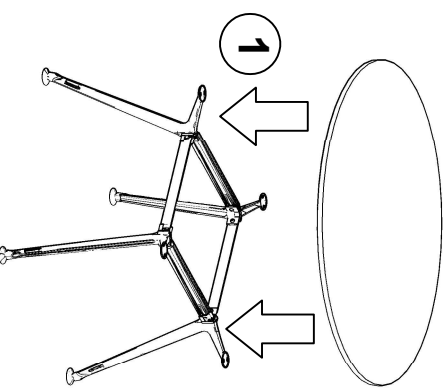

# MONTAJ ŞEMASI

ÜRÜN ADI: İTER YUVARLAK TOPLANTI MASASI

ÜRÜN KODU: İNTYT-120120

ÜRÜN ÖLÇÜLERİ: 120\*120\*75H

**konfull**  
office furniture

GENEL GÖRÜNÜM

1. AŞAMA

2. AŞAMA

3. AŞAMA

4. AŞAMA

5. AŞAMA