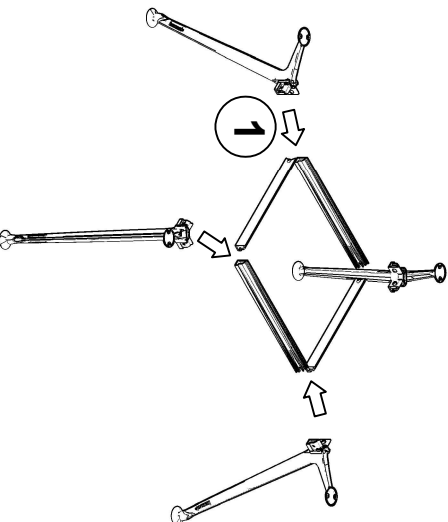

# MONTAJ ŞEMASI

ÜRÜN ADI: İTER YUVARLAK TOPLANTI MASASI

ÜRÜN KODU: İNTYT-120120

ÜRÜN ÖLÇÜLERİ: 120\*120\*75H

**konfull**  
office furniture

GENEL GÖRÜNÜM

1. AŞAMA

2. AŞAMA

3. AŞAMA

4. AŞAMA

5. AŞAMA