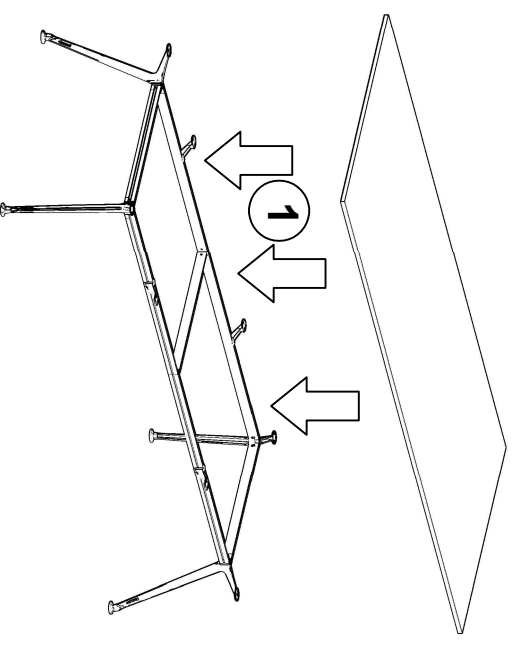

MONTAJ ŞEMASI

ÜRÜN ADI: INTER TOPLANTI 240*110

ÜRÜN KODU: INT-240110

ÜRÜN ÖLÇÜLERİ:120*120-140*140-180-200-220-240*110*75H

konfull
office furniture

GENEL GÖRÜNÜM

1. AŞAMA

2. AŞAMA

3. AŞAMA

4. AŞAMA

5. AŞAMA