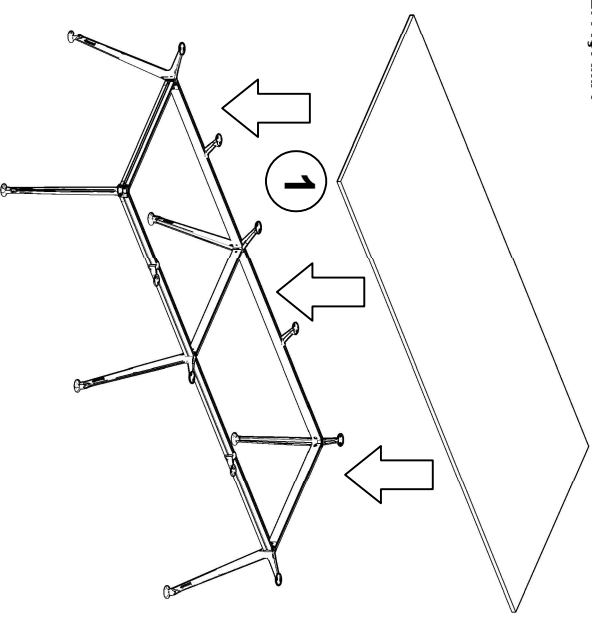

MONTAJ ŞEMASI

ÜRÜN ADI: INTER TOPLANTI MASASI

ÜRÜN KODU: INT-300110

ÜRÜN ÖLÇÜLERİ: 300-350-400-450-500*110*75H

Konfull
office furniture

GENEL GÖRÜNÜM

1. AŞAMA

2. AŞAMA

3. AŞAMA

4. AŞAMA

5. AŞAMA