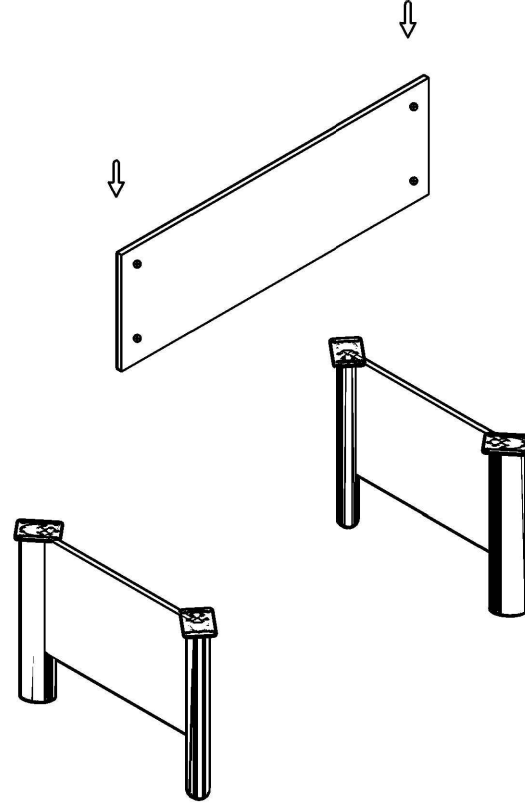

MONTAJ ŐEMASI

GENEL GÖRÜNÜM

-DETAY A-

1.ařama

Őekilde gösterilmiř olan melamin orta perde yan perdelerle minifix yardımıyla baęlanır.

2.ařama

Masa üst tablası alüminyum ayaklar üzerine yerleřtirilerek, metal dübellere 1,5x6'lık soketli vida ile tablada bulunan vida deliklerine baęlanır.