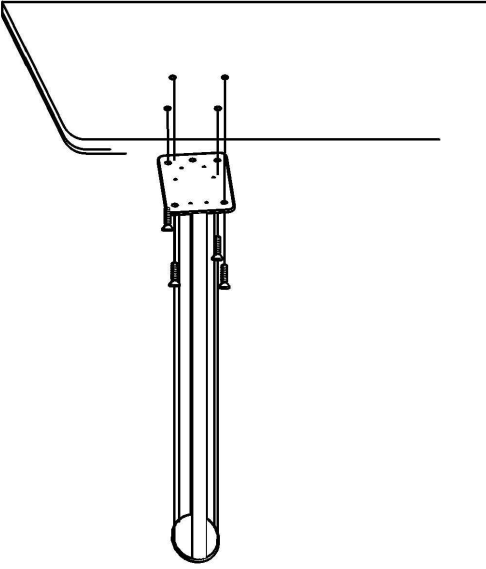

MONTAJ ŐEMASI

GENEL GÖRÜNÜM

-DETAY A-

1.ařama

Őekilde gösterilmiř olan melamin orta perde yan perdelerle minifix yardımıyla baęlanır.

2.ařama

Masa üst tablası alüminyum ayaklar üzerine yerleřtirilerek, metal dübellere 1,5x6'lık soketli vida ile tablada bulunan vida deliklerine baęlanır.

konfull
office furniture

ÜRÜN KODU

AÇIKLAMA

L:180-200-220-240 W:120 H:75

MTM 240-120

MORİNO TOPLANTI MASASI

Hazırlayan

İç Mimar: Kadir RENKLİBAY