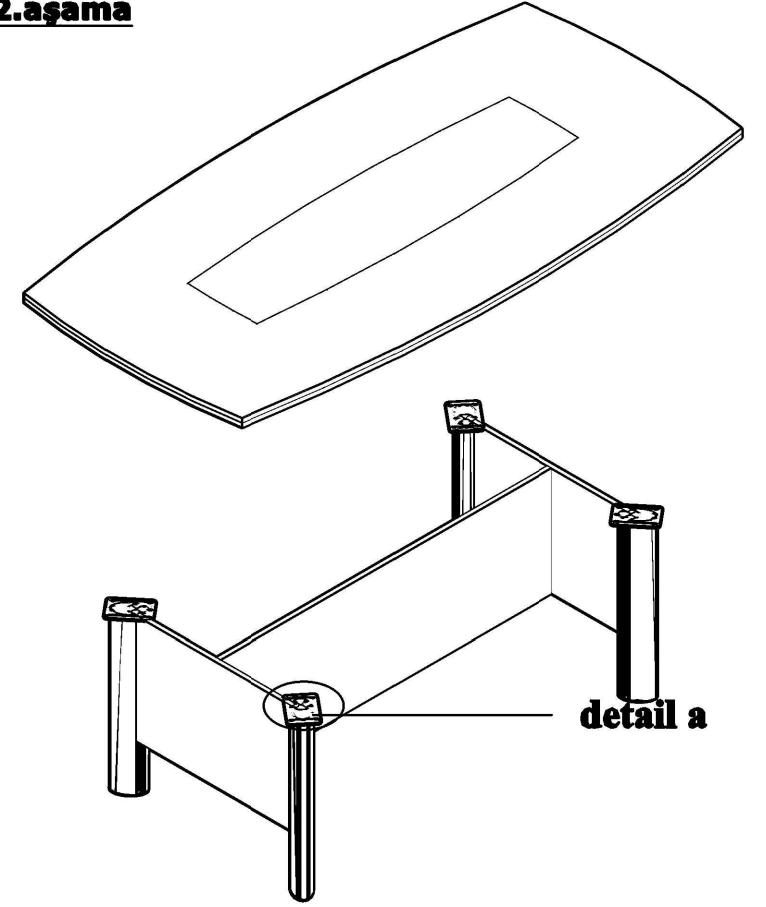

MONTAJ ŐEMASI

GENEL GÖRÜNÜM

-DETAY A-

1.ařama

Őekilde gösterilmiř olan melamin orta perde yan perdelerle minifix yardımıyla baęlanır.

2.ařama

Masa üst tablası alüminyum ayaklar üzerine yerleřtirilerek, metal dübellere 1,5x6'lık soketli vida ile tablada bulunan vida deliklerine baęlanır.

konfull
office furniture

ÜRÜN KODU

AÇIKLAMA

L:180-200-220-240 W:120 H:75

MTM 240-120

MORİNO TOPLANTI MASASI

Hazırlayan

İç Mimar: Kadir RENKLİBAY