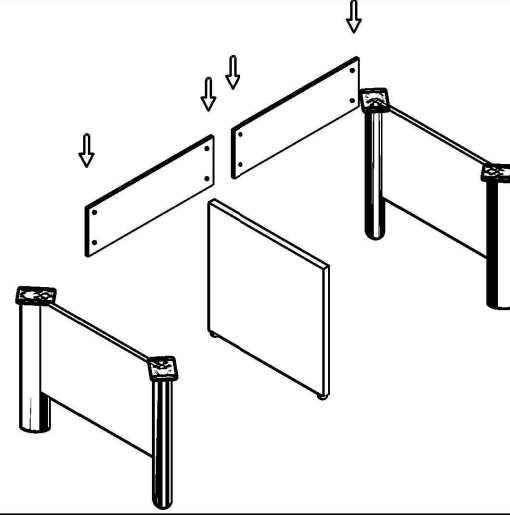

MONTAJ ŐEMASI

GENEL GÖRÜNÜM

1.ařama

Őekilde gösterilmiř olan melamin orta perde yan perdelerle minifix yardımıyla bađlanır.

2.ařama

Üst tabla ve ayaklar birleřtirilir.

Masa Üst tablası alüminyum ayaklar üzerine yerleřtirilerek, metal dÖbnelere 1,5x50'lik soketli vida ile tablada bulunan vida deliklerine bađlanır.