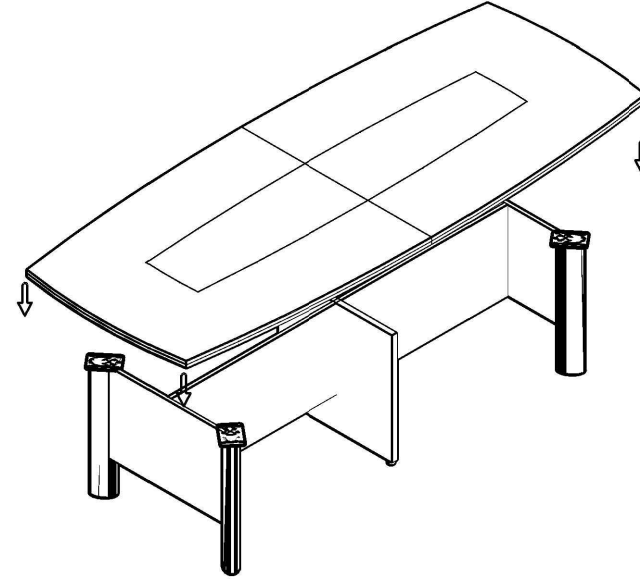

MONTAJ ŐEMASI

GENEL GÖRÜNÜM

1.ařama

Őekilde gösterilmiř olan melamin orta perde yan perdelerle minifix yardımıyla bađlanır.

2.ařama

Üst tabla ve ayaklar birleřtirilir.

Masa Üst tablası alüminyum ayaklar üzerine yerleřtirilerek, metal dÖbnelere 1,5x50'lik soketli vida ile tablada bulunan vida deliklerine bađlanır.