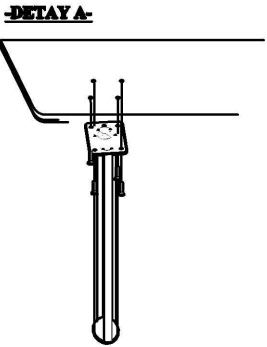

MONTAJ ŐEMASI

GENEL GÖRÜNÜM

1.ařama

Őekilde gösterilmiř olan melamin orta perde yan perdelerle minifix yardımıyla bađlanır.

2.ařama

Üst tabla ve ayaklar birleřtirilir.

Masa Üst tablası alüminyum ayaklar üzerine yerleřtirilerek, metal dÖbnelere 1,5x50'lik soketli vida ile tablada bulunan vida deliklerine bađlanır.