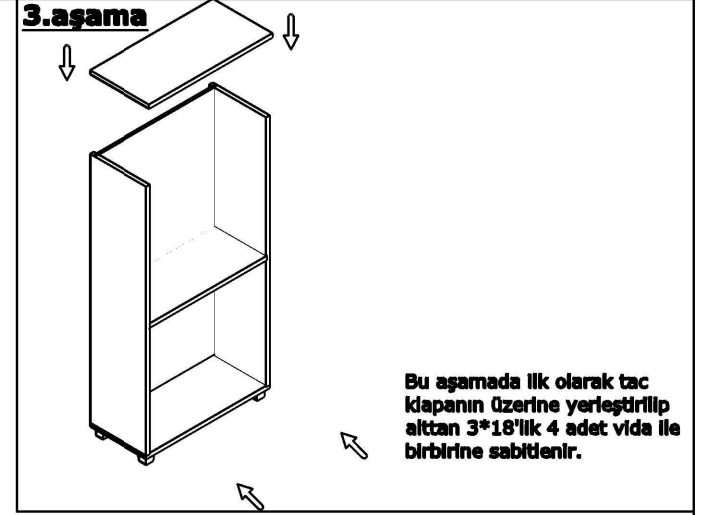

MONTAJ ŐEMASI

GENEL GÖRÜNÜM

1.ařama

2.ařama

3.ařama

4.ařama

konfull
office furniture

ÜRÜN KODU

AÇIKLAMA

L:80 W:40 H:190

DLP-800190

190'lık Dosya Dolabı

Hazırlayan

Abdulkadir ARSLAN