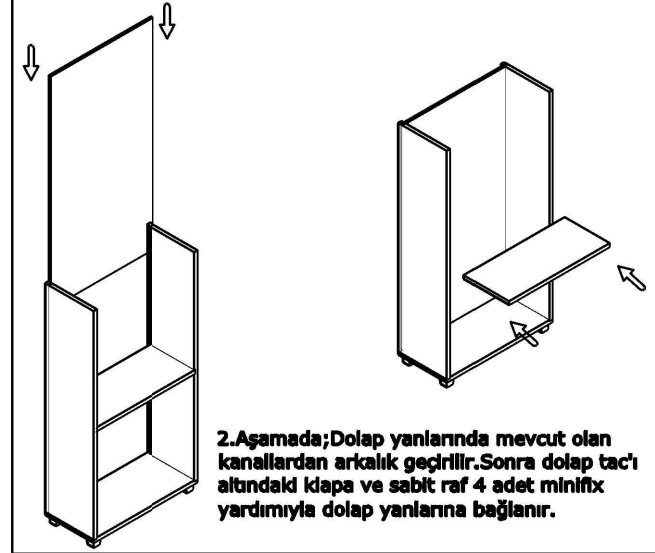

MONTAJ ŐEMASI

GENEL GÖRÜNÜM

1.ařama

2.ařama

3.ařama

4.ařama

konfull
office furniture

ÜRÜN KODU

AÇIKLAMA

L:80 W:40 H:190

DLP-800190

190'lık Dosya Dolabı

Hazırlayan

Abdulkadir ARSLAN