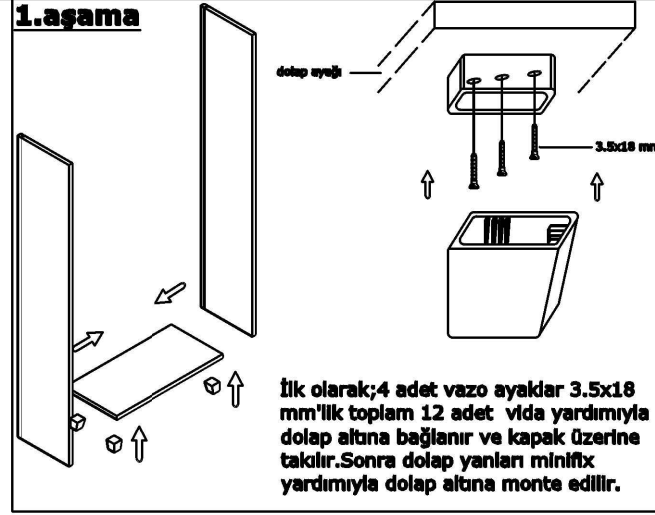

MONTAJ ŐEMASI

GENEL GÖRÜNÜM

1.ařama

2.ařama

3.ařama

4.ařama

konfull
office furniture

ÜRÜN KODU

AÇIKLAMA

L:80 W:40 H:190

DLP-800190

190'lık Dosya Dolabı

Hazırlayan

Abdulkadir ARSLAN