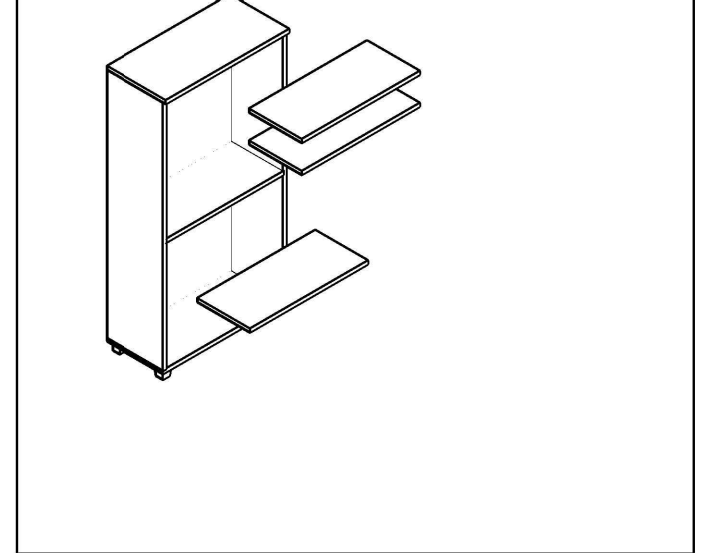

MONTAJ ŐEMASI

GENEL GÖRÜNÜM

1.ařama

2.ařama

3.ařama

4.ařama

konfull
office furniture

ÜRÜN KODU

AÇIKLAMA

L:80 W:40 H:190

DLP-800190

190'lık Dosya Dolabı

Hazırlayan

Abdulkadir ARSLAN