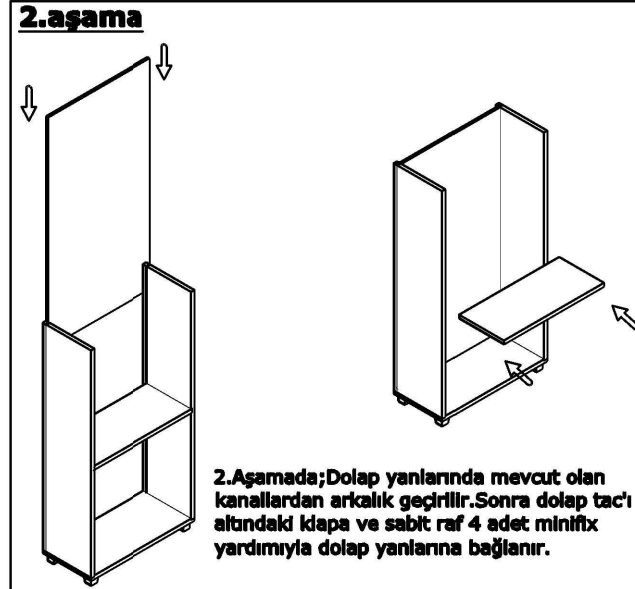

MONTAJ ŞEMASI

GENEL GÖRÜNÜM

1.aşama

2.aşama

3.aşama

4.aşama

konfull
office furniture

ÜRÜN KODU

AÇIKLAMA

DLP 800-191

L:80 W:40 H:190

190'lık Yarım Kapaklı Dolap

Hazırlayan

Abdulkadir ARSLAN