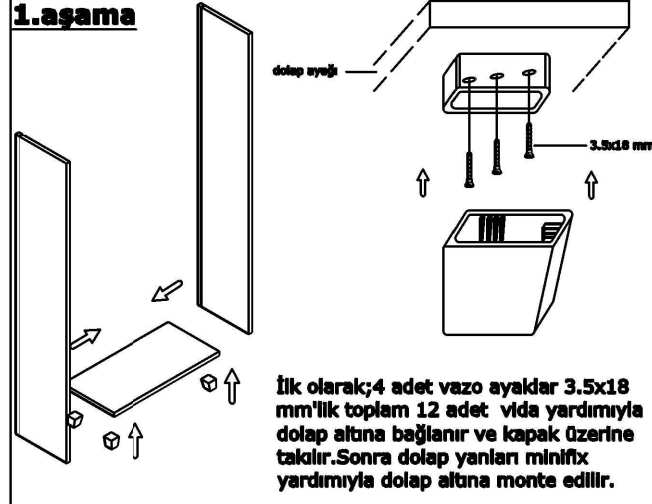

MONTAJ ŞEMASI

GENEL GÖRÜNÜM

1.aşama

2.aşama

3.aşama

4.aşama

konfull
office furniture

ÜRÜN KODU

AÇIKLAMA

DLP 800-191

L:80 W:40 H:190

190'lık Yarım Kapaklı Dolap

Hazırlayan

Abdulkadir ARSLAN