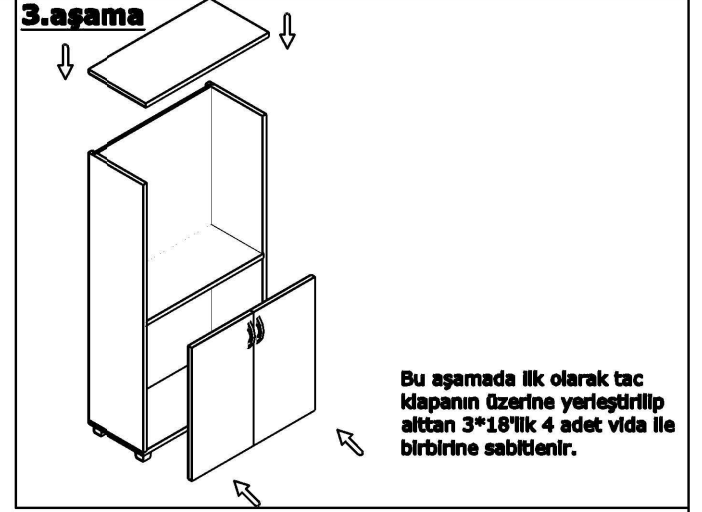

MONTAJ ŞEMASI

GENEL GÖRÜNÜM

1.aşama

2.aşama

3.aşama

4.aşama

konfull
office furniture

ÜRÜN KODU

AÇIKLAMA

DLP 800-191

L:80 W:40 H:190

190'lık Yarım Kapaklı Dolap

Hazırlayan

Abdulkadir ARSLAN