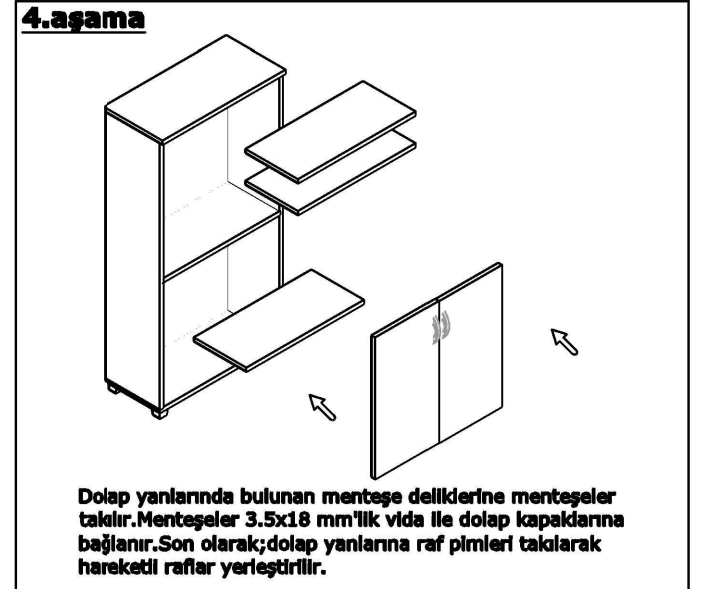

MONTAJ ŞEMASI

GENEL GÖRÜNÜM

1.aşama

2.aşama

3.aşama

4.aşama

konfull
office furniture

ÜRÜN KODU

AÇIKLAMA

DLP 800-191

L:80 W:40 H:190

190'lık Yarım Kapaklı Dolap

Hazırlayan

Abdulkadir ARSLAN