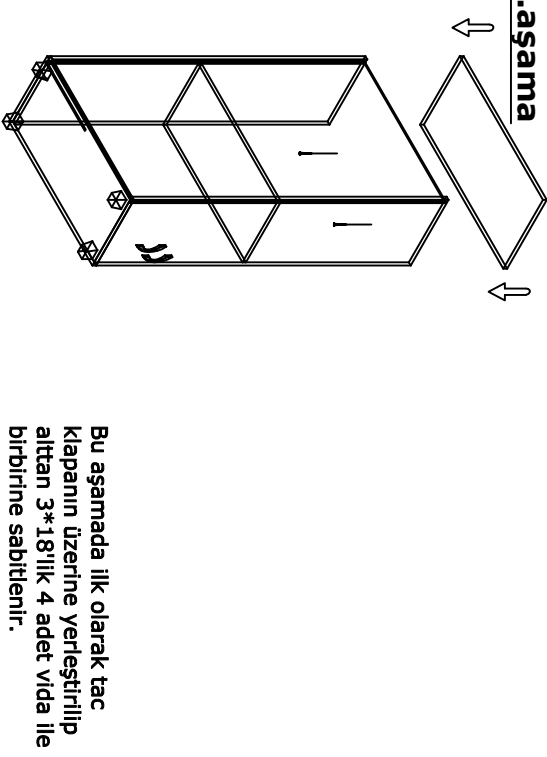

MONTAJ ŞEMASI

GENEL GÖRÜNÜM

1.aşama

3.aşama

2.aşama

4.aşama

konfull
office furniture

ÜRÜN KODU
AÇIKLAMA

L:80 W:40 H:190

DLP 800-192
190'lık Tüm Kapaklı Dolap

Hazırlayan
Abdulkadir ARSLAN