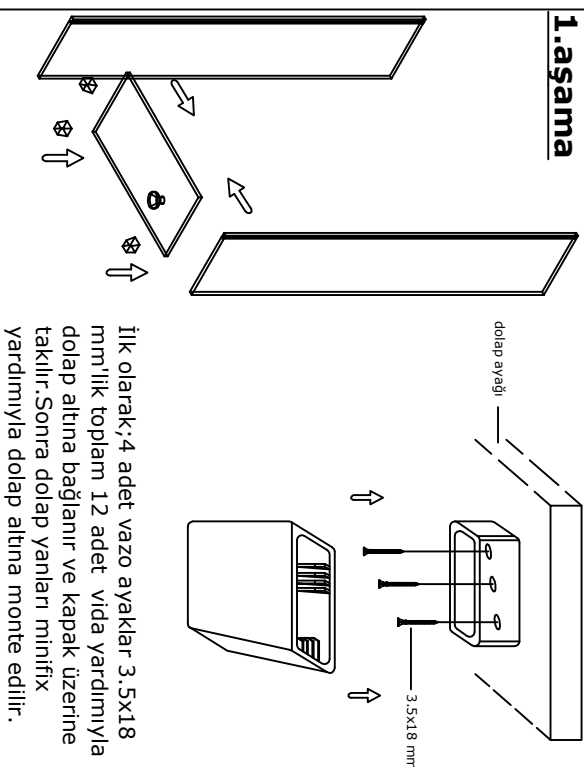

MONTAJ ŞEMASI

GENEL GÖRÜNÜM

1.aşama

3.aşama

2.aşama

4.aşama

konfull
office furniture

ÜRÜN KODU
AÇIKLAMA

L:80 W:40 H:190

DLP 800-192
190'lık Tüm Kapaklı Dolap

Hazırlayan
Abdulkadir ARSLAN