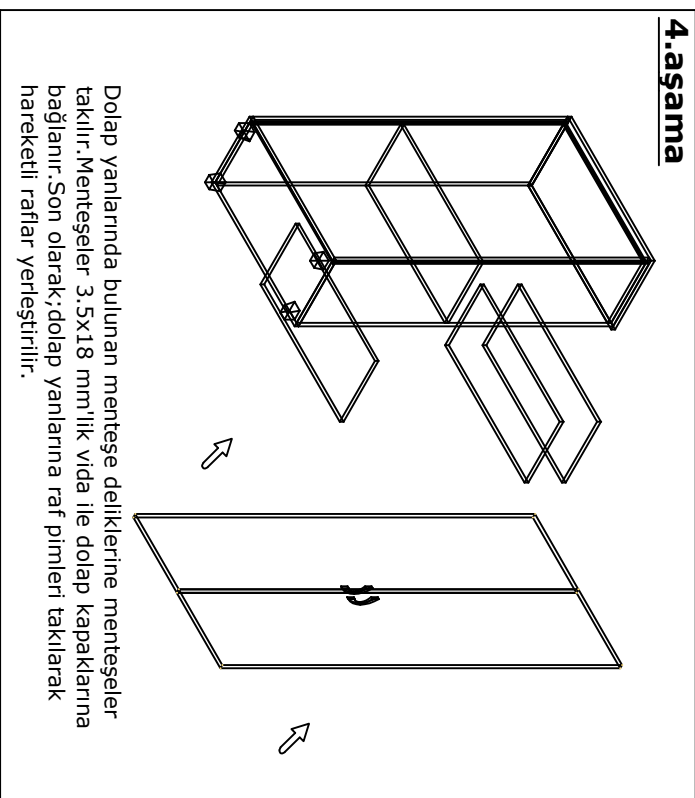

MONTAJ ŞEMASI

GENEL GÖRÜNÜM

1.aşama

3.aşama

2.aşama

4.aşama

konfull
office furniture

ÜRÜN KODU
AÇIKLAMA

L:80 W:40 H:190

DLP 800-192
190'lık Tüm Kapaklı Dolap

Hazırlayan
Abdulkadir ARSLAN