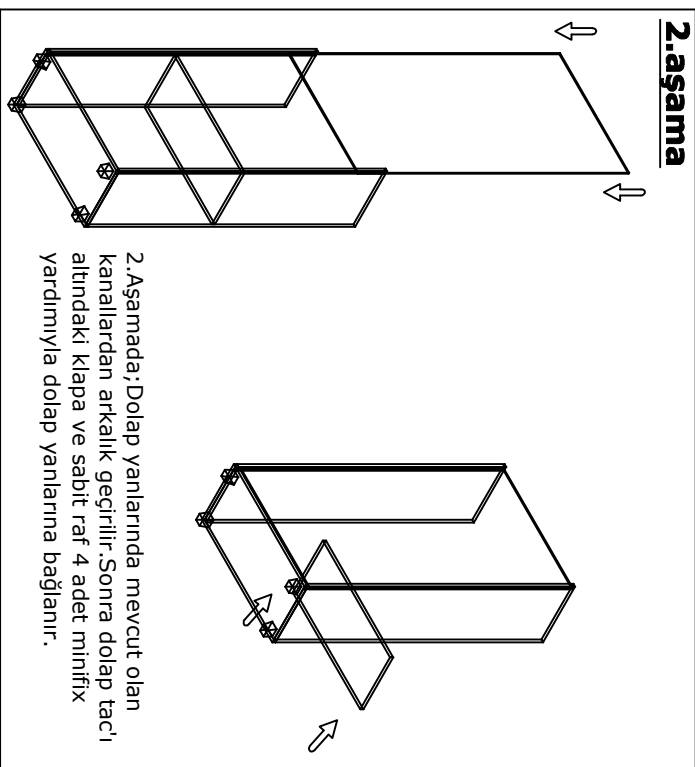

MONTAJ ŞEMASI

GENEL GÖRÜNÜM

1.aşama

3.aşama

2.aşama

4.aşama

konfull
office furniture

ÜRÜN KODU
AÇIKLAMA

L:80 W:40 H:190

DLP 800-192
190'lık Tüm Kapaklı Dolap

Hazırlayan
Abdulkadir ARSLAN