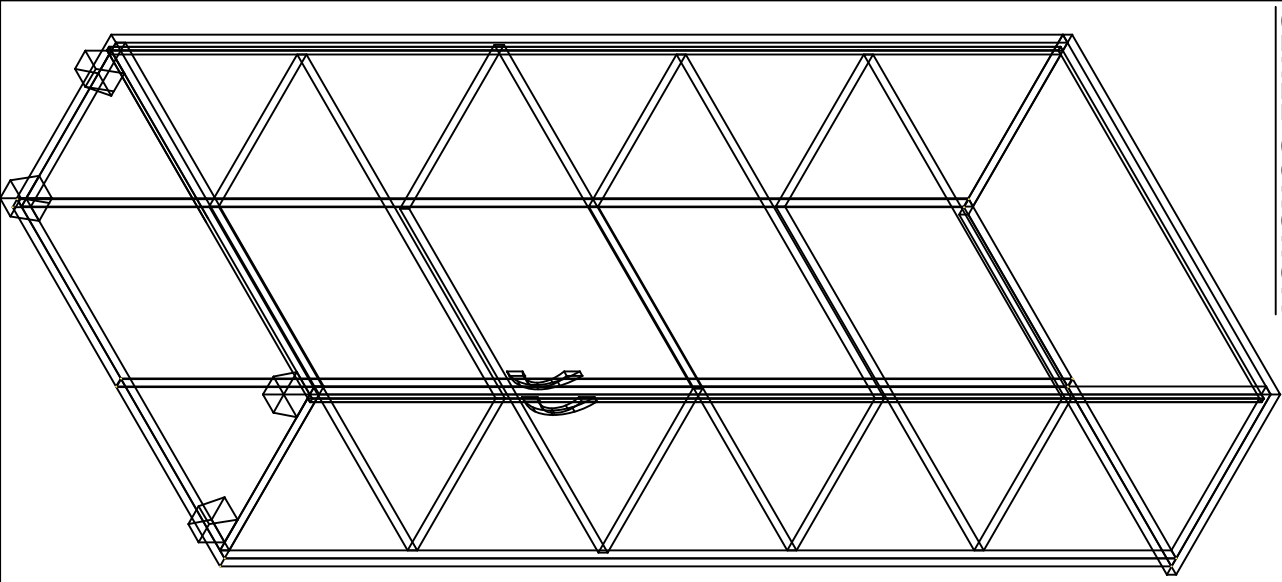

MONTAJ ŞEMASI

GENEL GÖRÜNÜM

1.aşama

3.aşama

2.aşama

4.aşama

konfull
office furniture

ÜRÜN KODU
AÇIKLAMA

L:80 W:40 H:190

DLP 800-192
190'lık Tüm Kapaklı Dolap

Hazırlayan
Abdulkadir ARSLAN