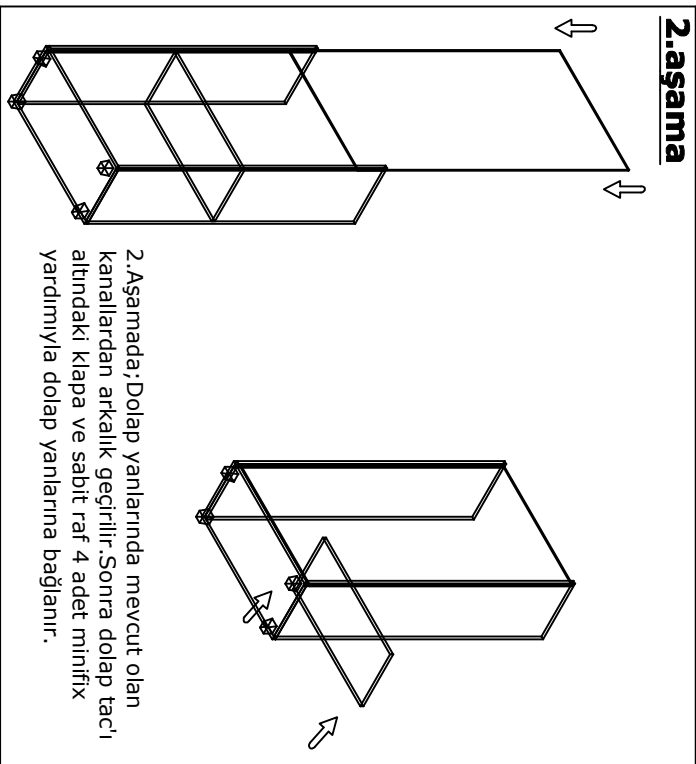

MONTAJ ŞEMASI

GENEL GÖRÜNÜM

1. aşama

3. aşama

2. aşama

4. aşama

konfull
office furniture

ÜRÜN KODU
AÇIKLAMA

L:80 W:40 H:190

DLP 800-193
190'lık 4 kapaklı

Hazırlayan
Abdulkadir ARSLAN