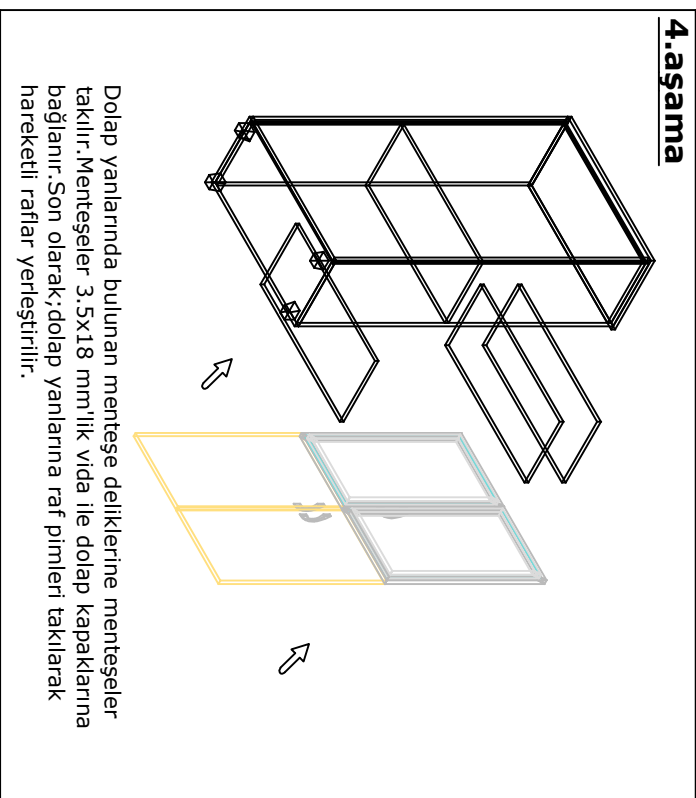

MONTAJ ŞEMASI

GENEL GÖRÜNÜM

1. aşama

3. aşama

2. aşama

4. aşama

konfull
office furniture

ÜRÜN KODU
AÇIKLAMA

L:80 W:40 H:190

DLP 800-193
190'lık 4 kapaklı

Hazırlayan
Abdulkadir ARSLAN