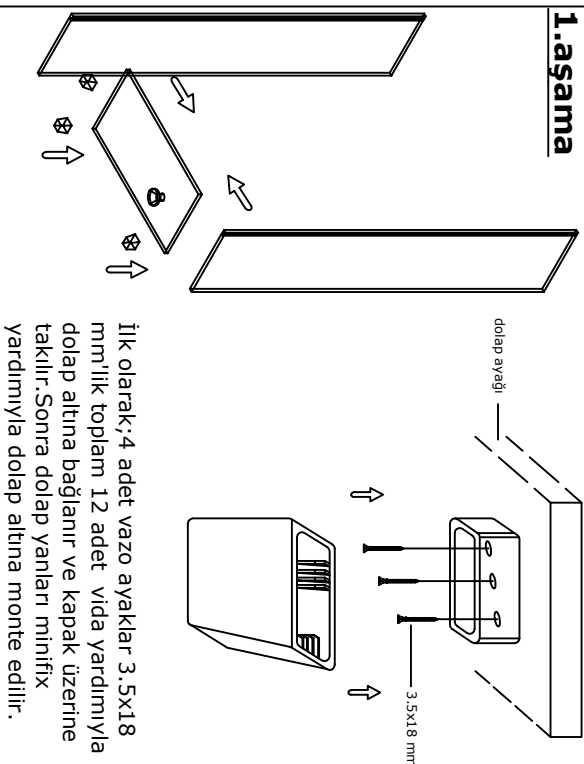

MONTAJ ŞEMASI

GENEL GÖRÜNÜM

1. aşama

3. aşama

2. aşama

4. aşama

konfull
office furniture

ÜRÜN KODU
AÇIKLAMA

L:80 W:40 H:190

DLP 800-193
190'lık 4 kapaklı

Hazırlayan
Abdulkadir ARSLAN