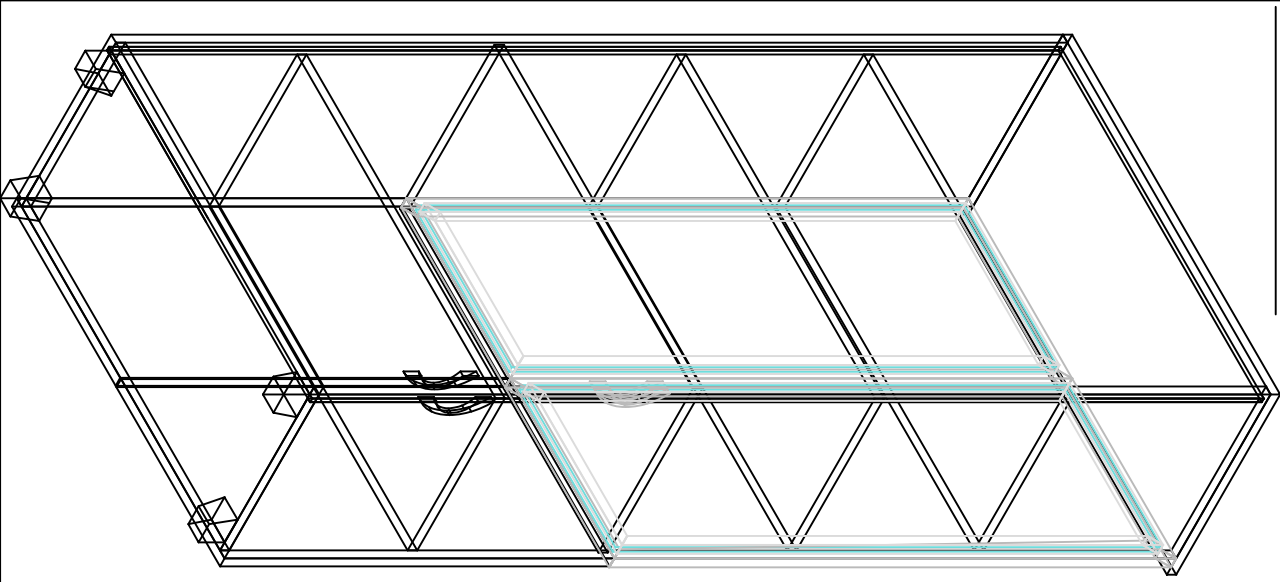

MONTAJ ŞEMASI

GENEL GÖRÜNÜM

1. aşama

3. aşama

2. aşama

4. aşama

konfull
office furniture

ÜRÜN KODU
AÇIKLAMA

L:80 W:40 H:190

DLP 800-193
190'lık 4 kapaklı

Hazırlayan
Abdulkadir ARSLAN