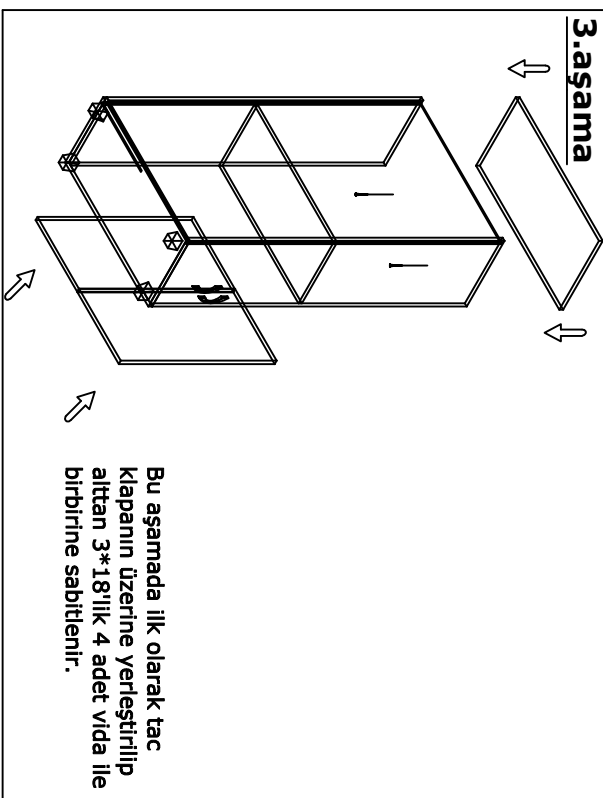

MONTAJ ŞEMASI

GENEL GÖRÜNÜM

1. aşama

3. aşama

2. aşama

4. aşama

konfull
office furniture

ÜRÜN KODU
AÇIKLAMA

L:80 W:40 H:190

DLP 800-193
190'lık 4 kapaklı

Hazırlayan
Abdulkadir ARSLAN