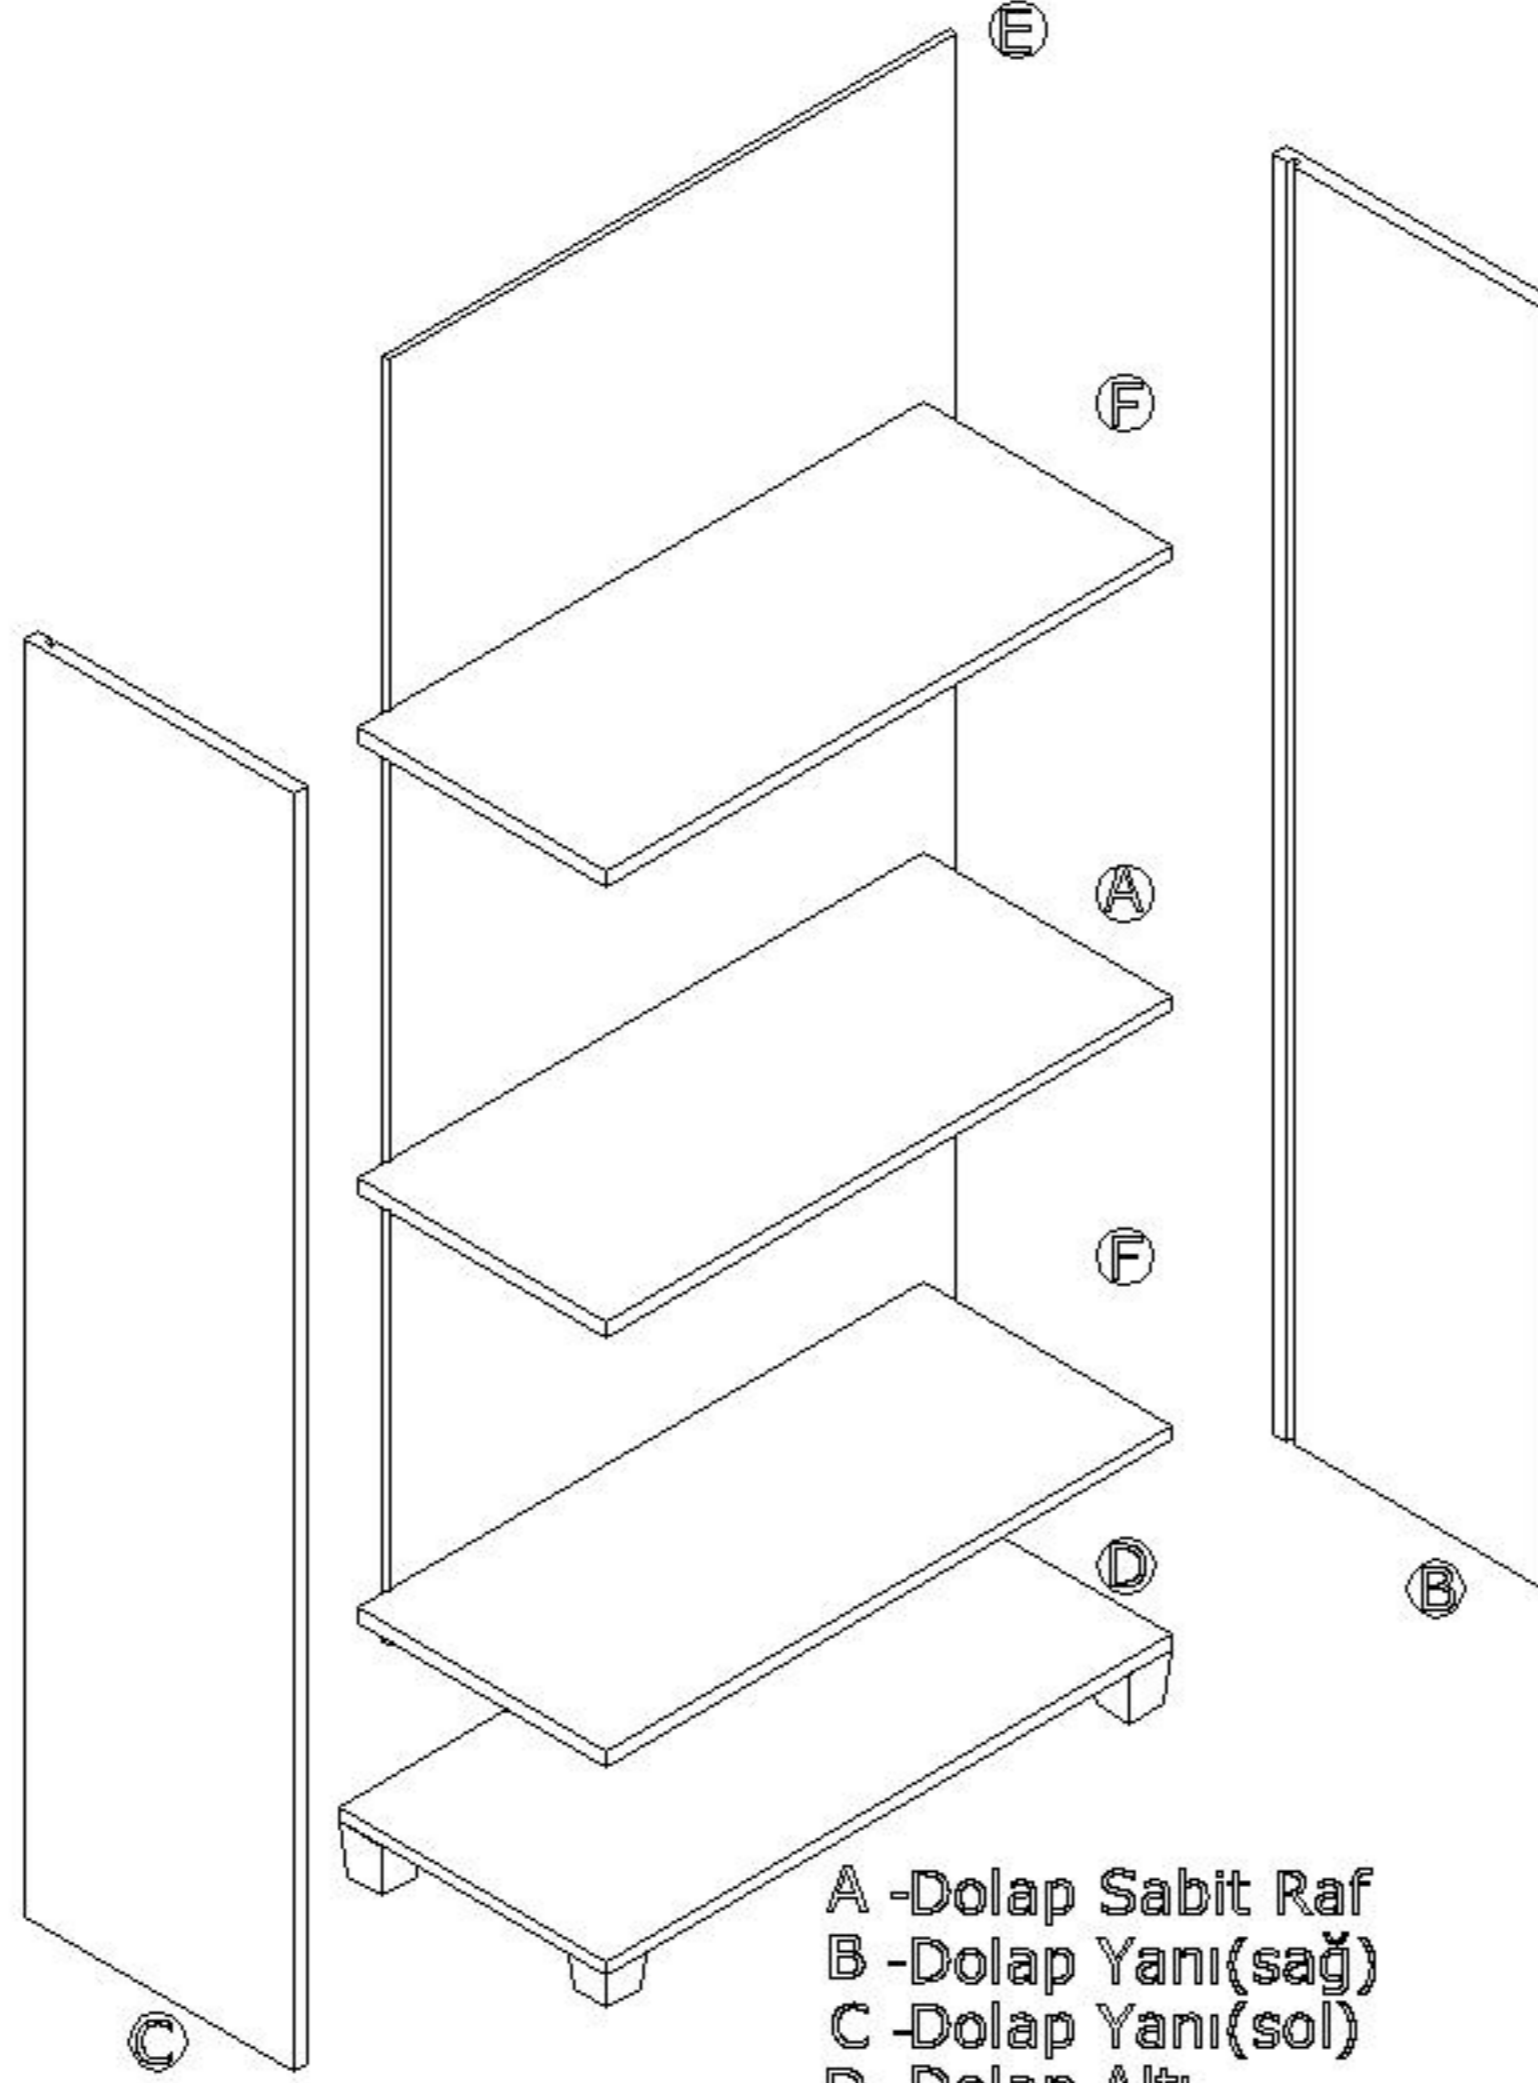

MONTAJ PARÇALARI

GENEL GÖRÜNÜM

DOLAP GÖVDESİ

- A - Dolap Sabit Raf
- B - Dolap Yanı (sağ)
- C - Dolap Yanı (sol)
- D - Dolap Altı
- E - Dolap Arkalığı
- F - Dolap Hareketli Raf

TAÇ VE KAPAKLAR

konfull
office furniture

ÜRÜN KODU

AÇIKLAMA

L:80 W:40 H:160

DLP 800-161

160'lık Yarım Kapaklı Melamin Dolap

Hazırlayan

İç Mimar : Kadir RENKLİBAY