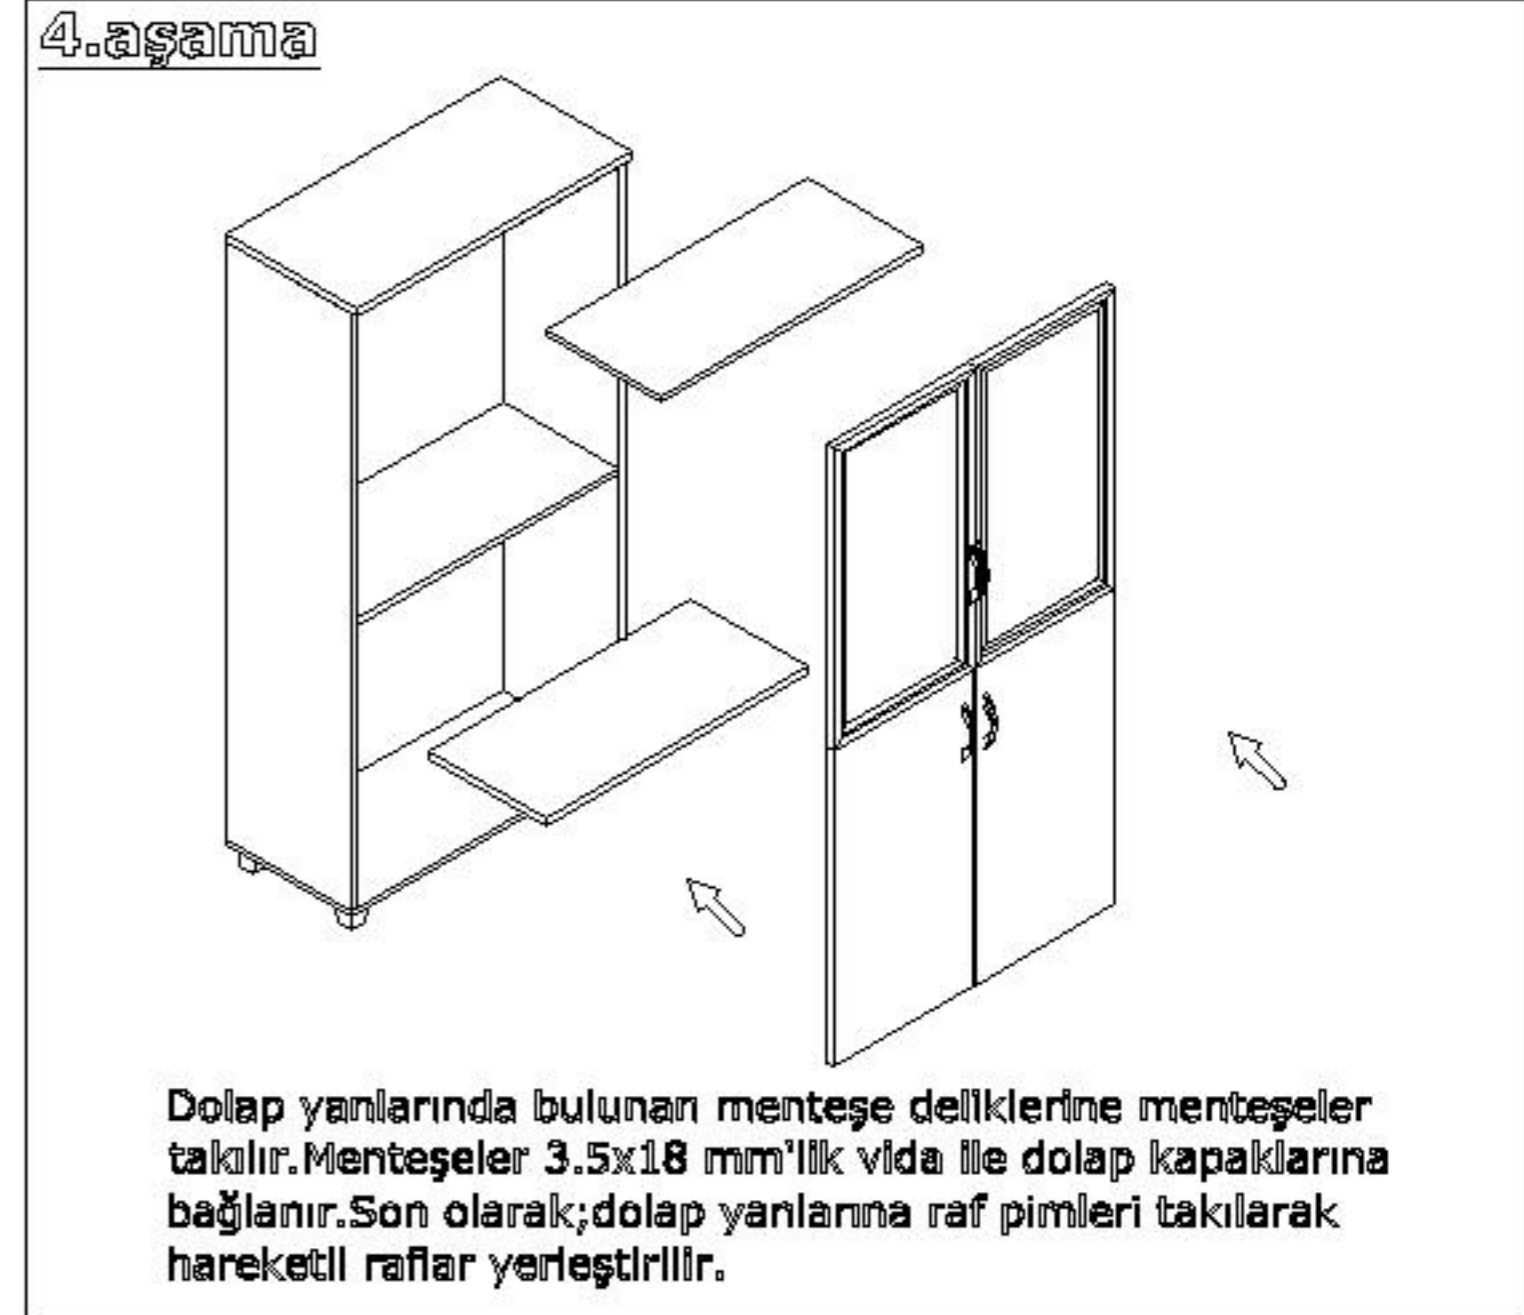

MONTAJ ŞEMASI

GENEL GÖRÜNÜM

1.aşama

2.aşama

3.aşama

4.aşama

konfull
office furniture

ÜRÜN KODU
AÇIKLAMA

L:80 W:40 H:160

DLP 800-162

160'lık Yarım Kapaklı Üstü Camlı Dolap

Hazırlayan

İç Mimar : Kadir RENKLİBAY