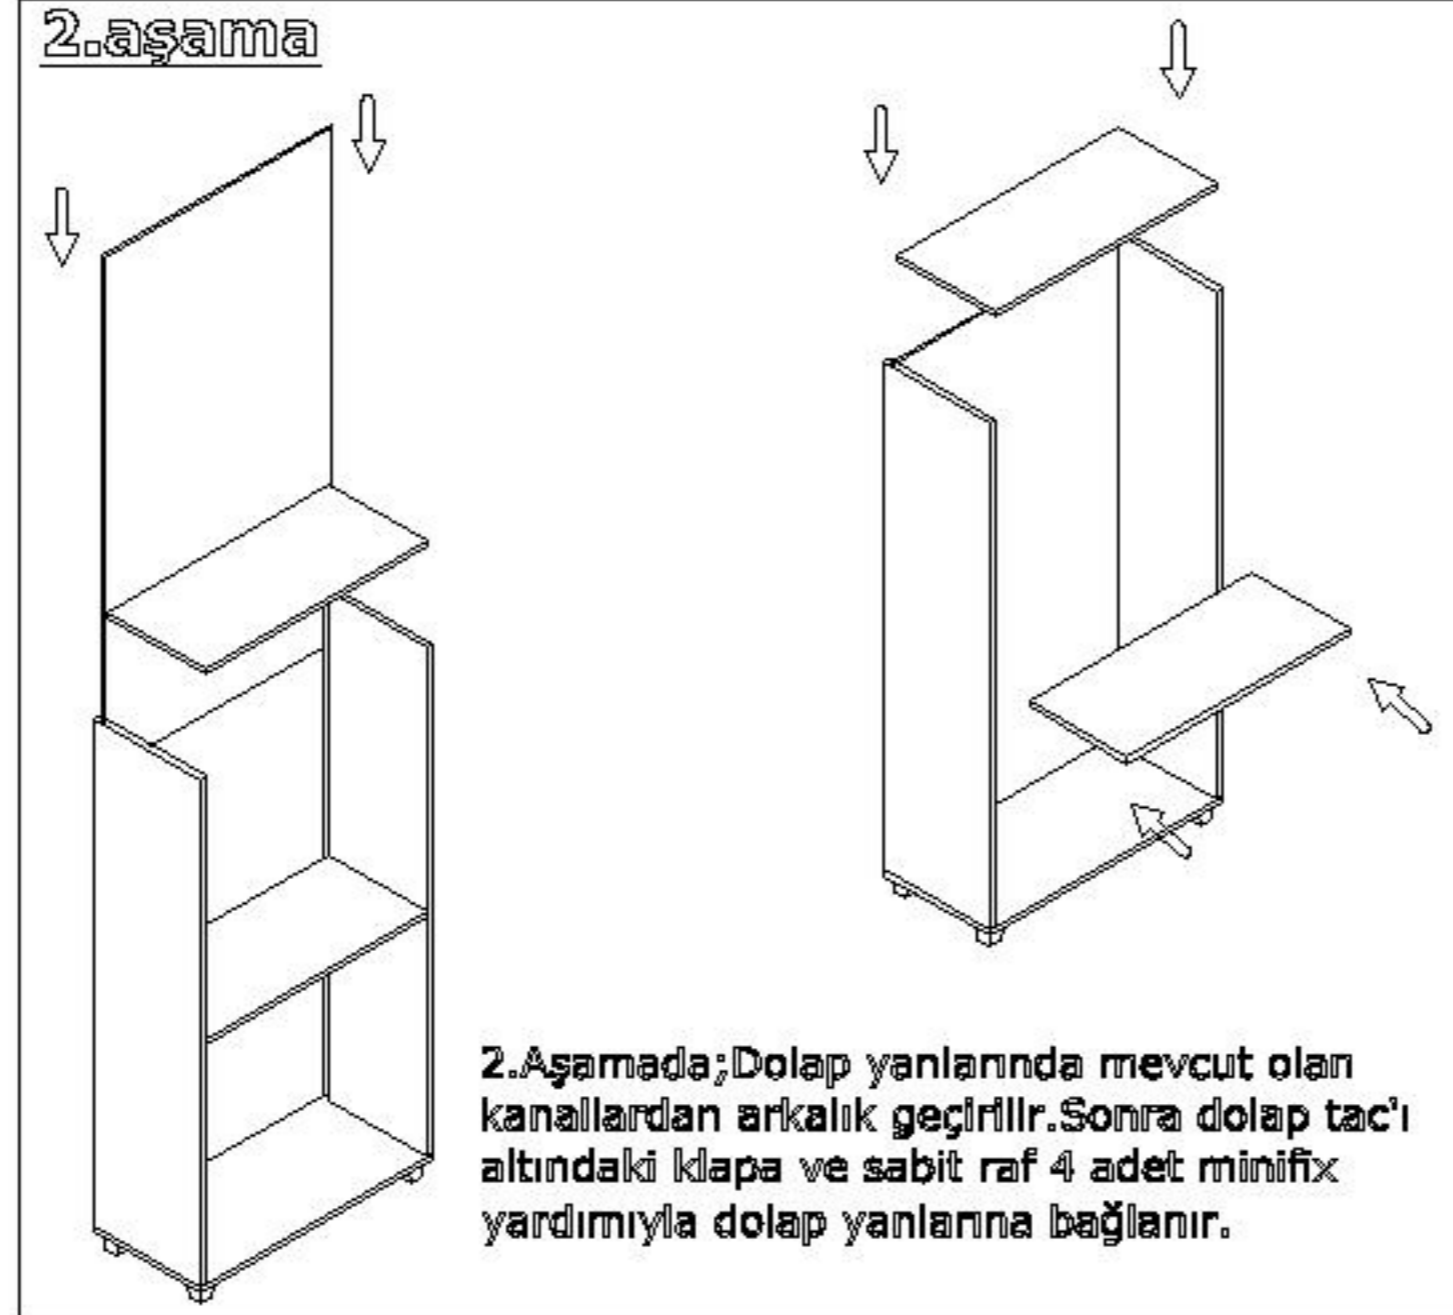

MONTAJ ŞEMASI

GENEL GÖRÜNÜM

1.aşama

2.aşama

3.aşama

4.aşama

konfull
office furniture

ÜRÜN KODU
AÇIKLAMA

L:80 W:40 H:160

DLP 800-162

160'lık Yarım Kapaklı Üstü Camlı Dolap

Hazırlayan

İç Mimar : Kadir RENKLİBAY