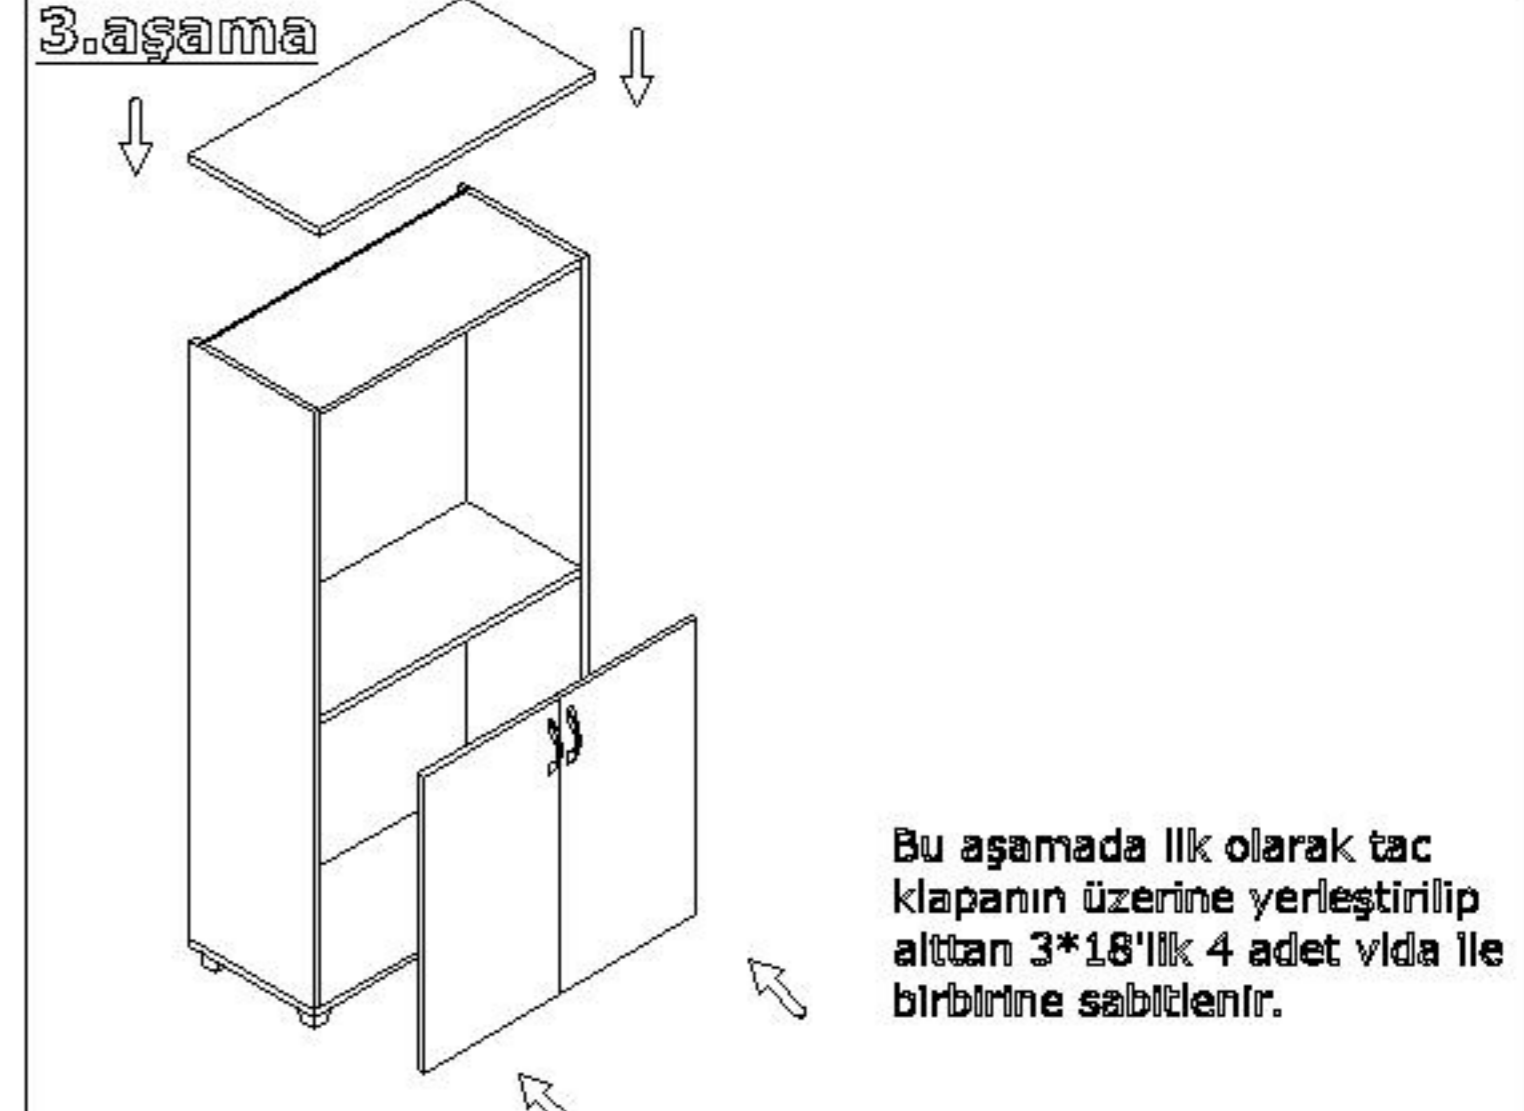

MONTAJ ŞEMASI

GENEL GÖRÜNÜM

1.aşama

2.aşama

3.aşama

4.aşama

konfull
office furniture

ÜRÜN KODU
AÇIKLAMA

L:80 W:40 H:160

DLP 800-162

160'lık Yarım Kapaklı Üstü Camlı Dolap

Hazırlayan

İç Mimar : Kadir RENKLİBAY