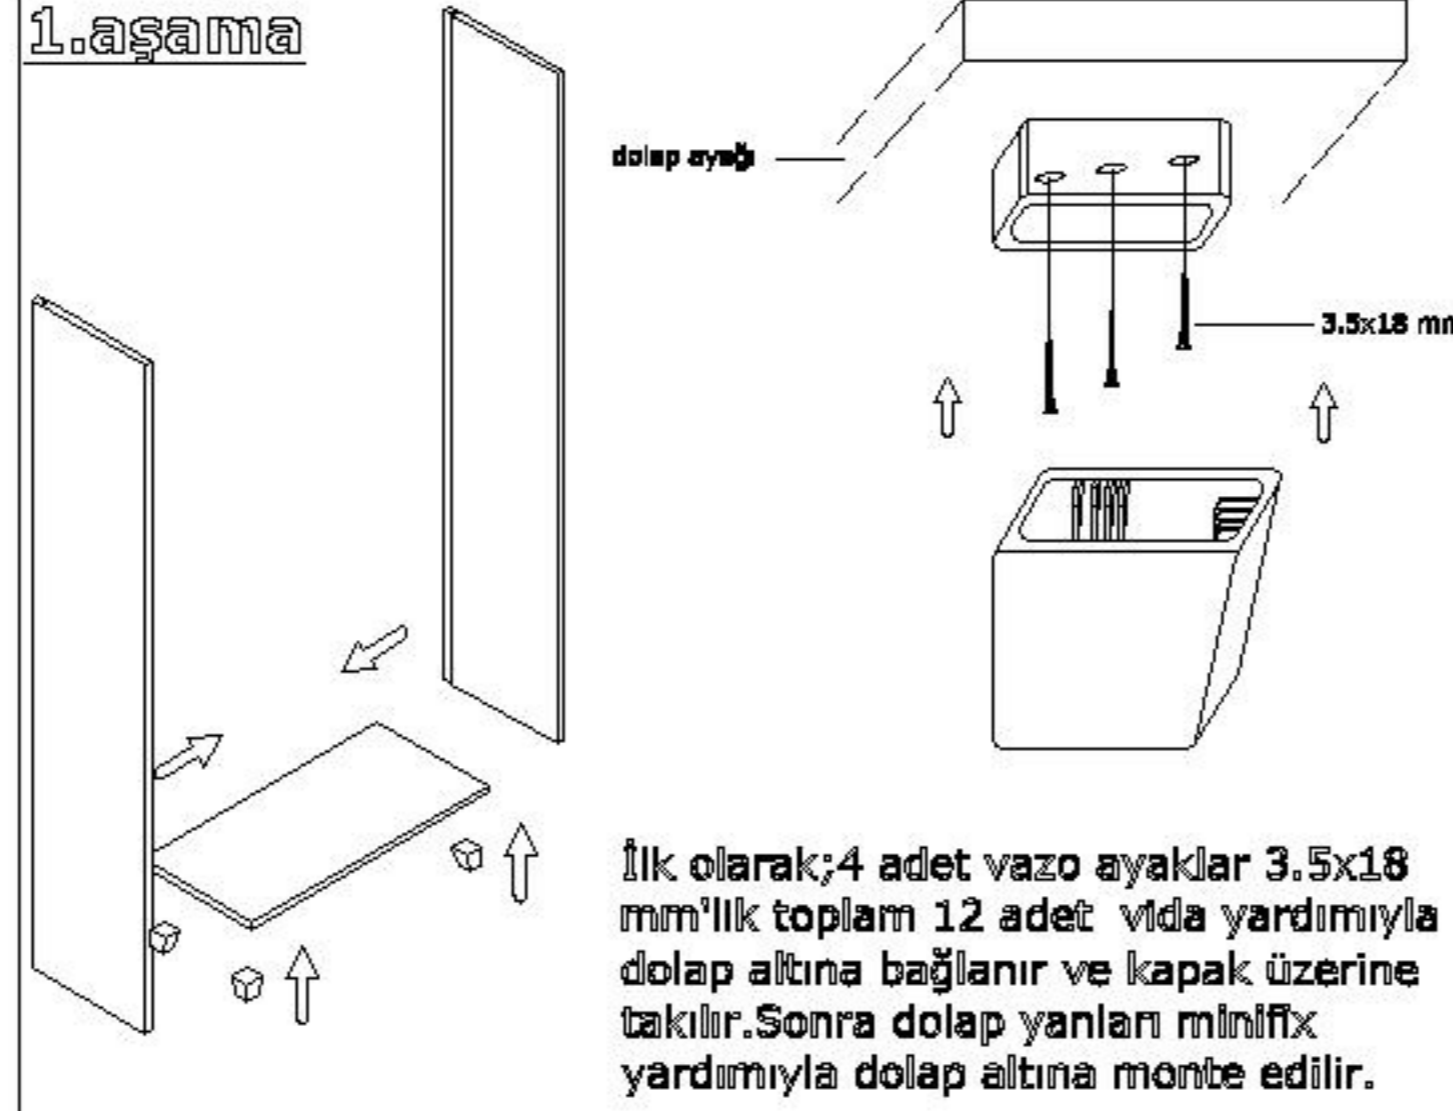

MONTAJ ŞEMASI

GENEL GÖRÜNÜM

1.aşama

2.aşama

3.aşama

4.aşama

konfull
office furniture

ÜRÜN KODU
AÇIKLAMA

L:80 W:40 H:160

DLP 800-162

160'lık Yarım Kapaklı Üstü Camlı Dolap

Hazırlayan

İç Mimar : Kadir RENKLİBAY