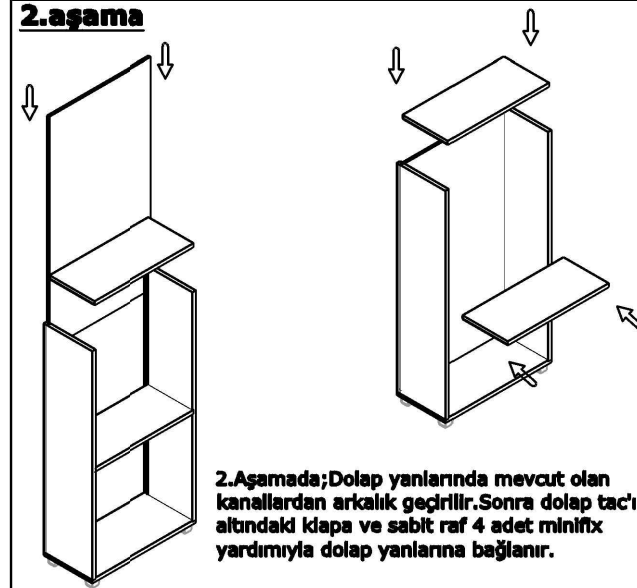

MONTAJ ŞEMASI

GENEL GÖRÜNÜM

1.aşama

2.aşama

3.aşama

4.aşama

konfull
office furniture

ÜRÜN KODU

DLP 800-164

Hazırlayan

AÇIKLAMA

L:80 W:40 H:160

160'lık Yarım Kapaklı Üstü camlı Melamin Dolap

İç Mimar : Kadir RENKLİBAY