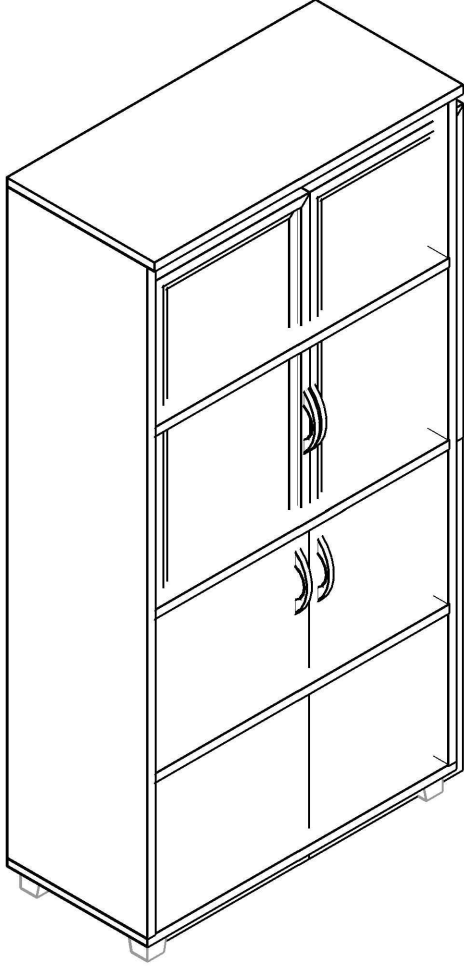

MONTAJ ŞEMASI

GENEL GÖRÜNÜM

1.aşama

2.aşama

3.aşama

4.aşama

konfull
office furniture

ÜRÜN KODU

DLP 800-164

Hazırlayan

AÇIKLAMA

L:80 W:40 H:160

160'lık Yarım Kapaklı Üstü camlı Melamin Dolap

İç Mimar : Kadir RENKLİBAY