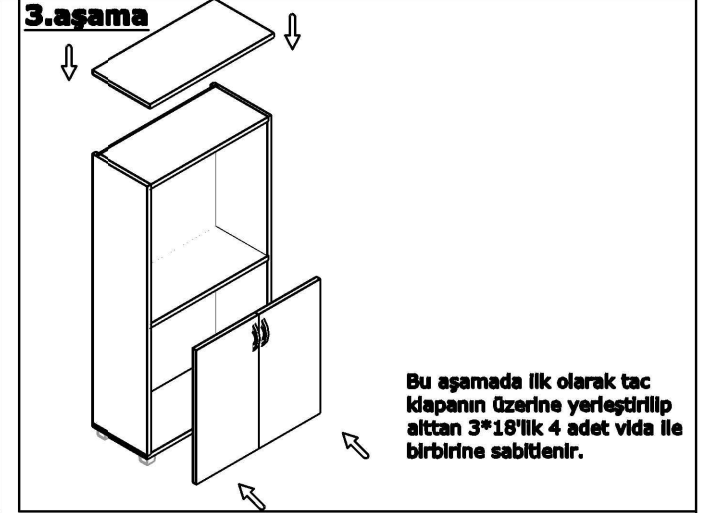

MONTAJ ŞEMASI

GENEL GÖRÜNÜM

1.aşama

2.aşama

3.aşama

4.aşama

konfull
office furniture

ÜRÜN KODU

DLP 800-164

Hazırlayan

AÇIKLAMA

L:80 W:40 H:160

160'lık Yarım Kapaklı Üstü camlı Melamin Dolap

İç Mimar : Kadir RENKLİBAY