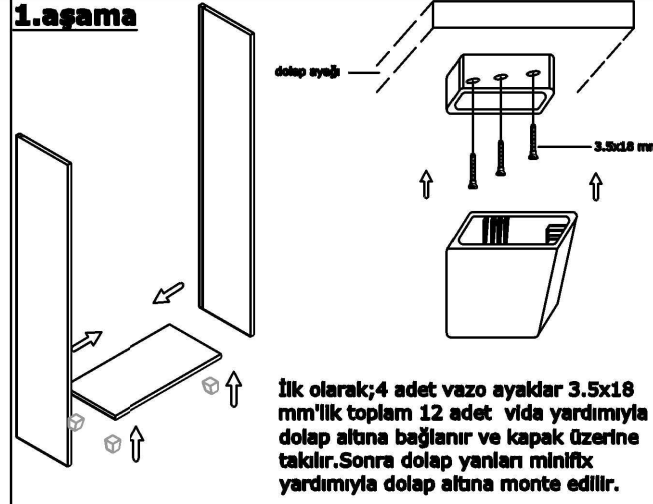

MONTAJ ŞEMASI

GENEL GÖRÜNÜM

1.aşama

2.aşama

3.aşama

4.aşama

konfull
office furniture

ÜRÜN KODU

DLP 800-164

Hazırlayan

AÇIKLAMA

L:80 W:40 H:160

160'lık Yarım Kapaklı Üstü camlı Melamin Dolap

İç Mimar : Kadir RENKLİBAY