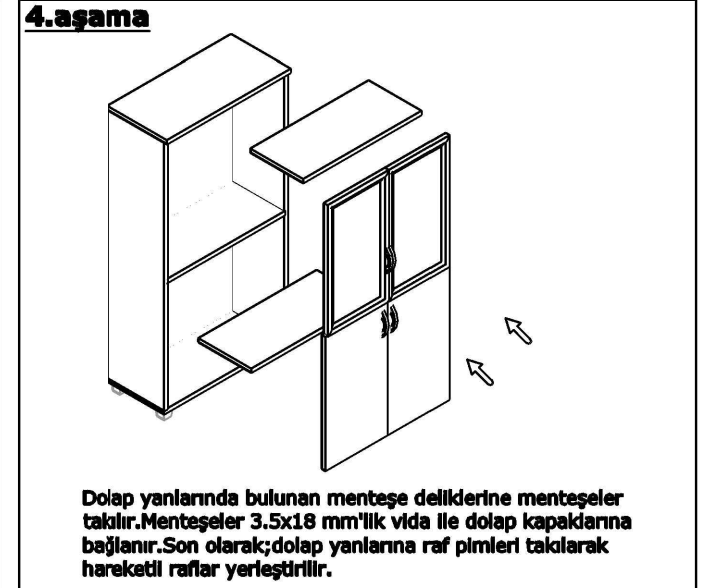

MONTAJ ŞEMASI

GENEL GÖRÜNÜM

1.aşama

2.aşama

3.aşama

4.aşama

konfull
office furniture

ÜRÜN KODU

DLP 800-164

Hazırlayan

AÇIKLAMA

L:80 W:40 H:160

160'lık Yarım Kapaklı Üstü camlı Melamin Dolap

İç Mimar : Kadir RENKLİBAY