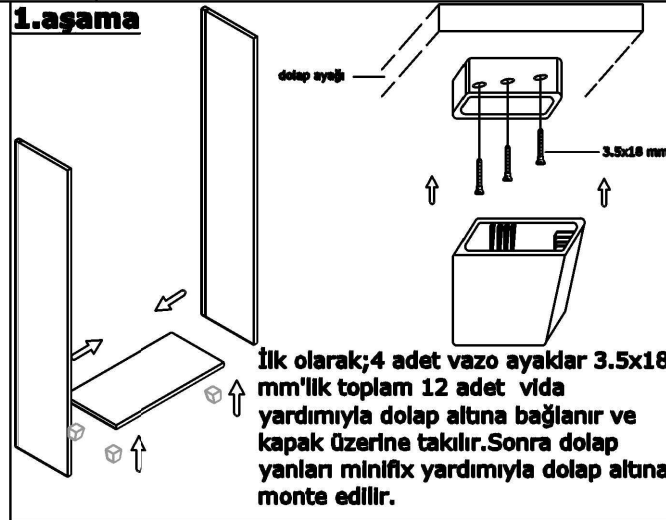

MONTAJ ŞEMASI

GENEL GÖRÜNÜM

1.aşama

2.aşama

3.aşama

4.aşama

konfull
office furniture

ÜRÜN KODU

AÇIKLAMA

L:40 W:40 H:80

DLP 400-81

80'lik Tüm Kapaklı Dolap

Hazırlayan

İç Mimar : Kadir RENKLİBAY