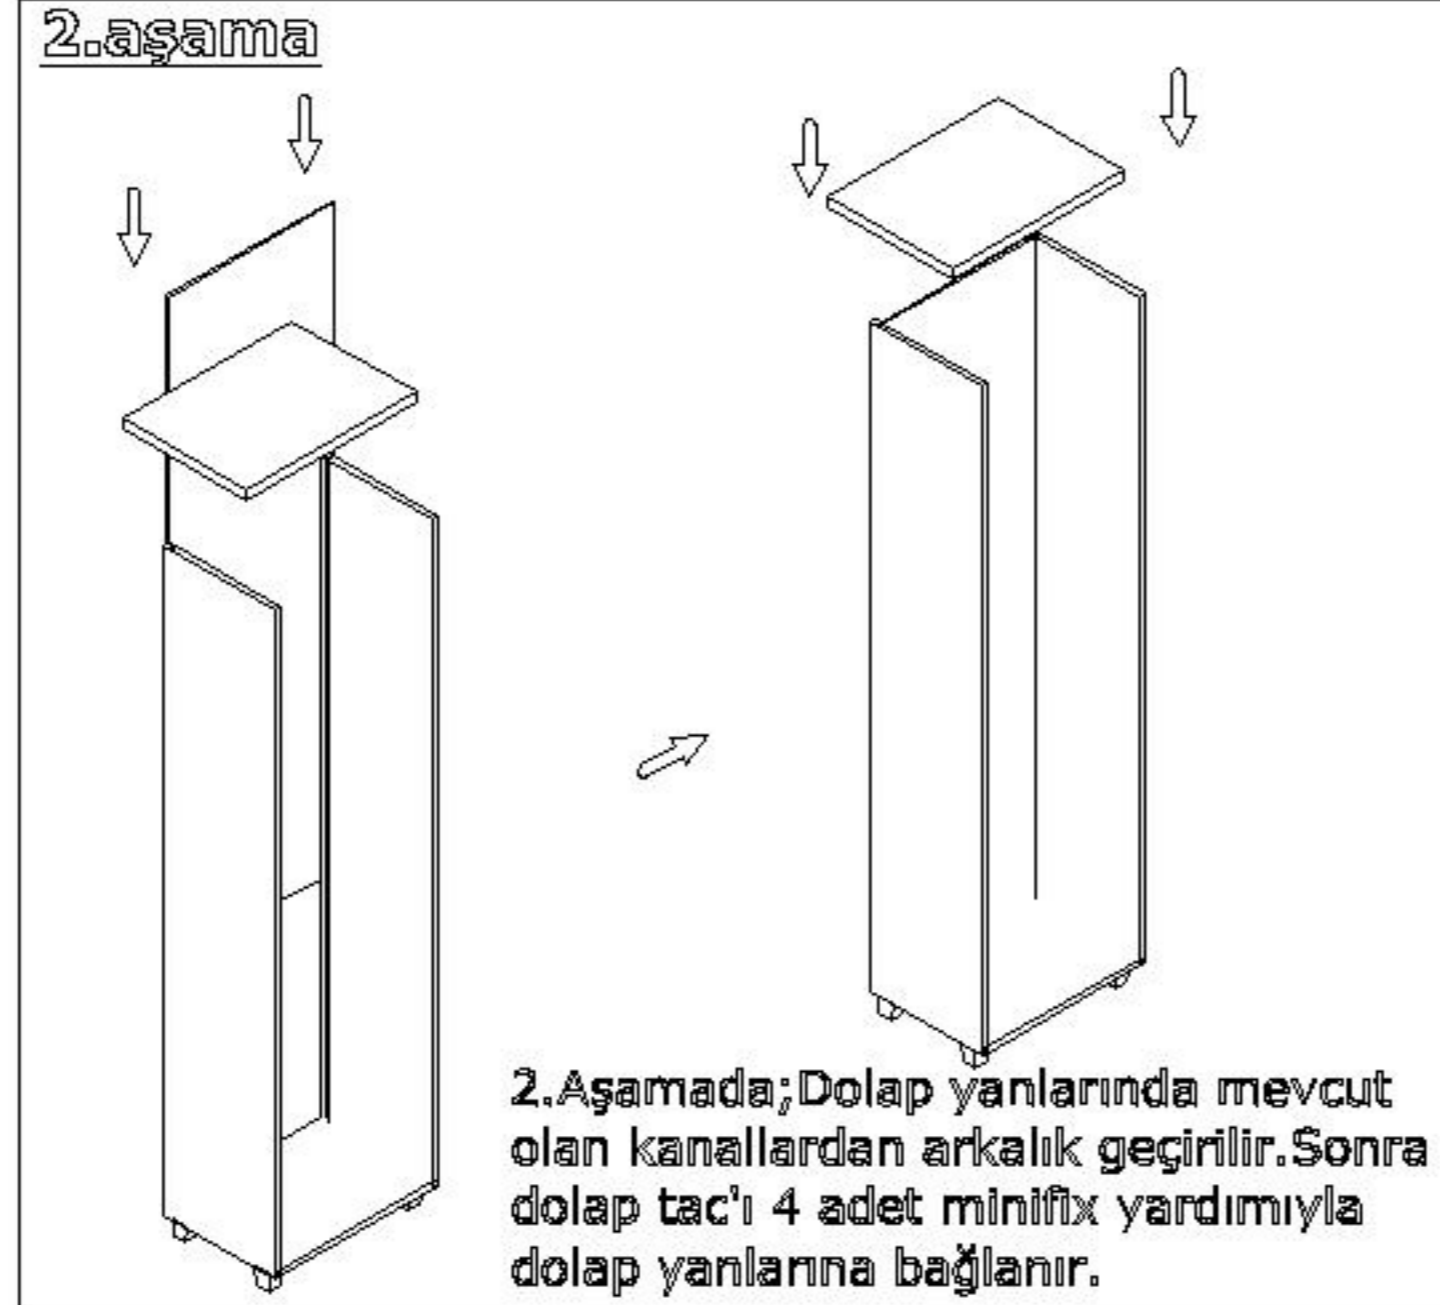

MONTAJ ŞEMASI

GENEL GÖRÜNÜM

1.aşama

2.aşama

3.aşama

4.aşama

konfull
office furniture

ÜRÜN KODU
AÇIKLAMA

L:40 W:40 H:80

DLP 400-82

80'lik Tüm Kapaklı ve Camlı Dolap

Hazırlayan

İç Mimar : Kadir RENKLİBAY