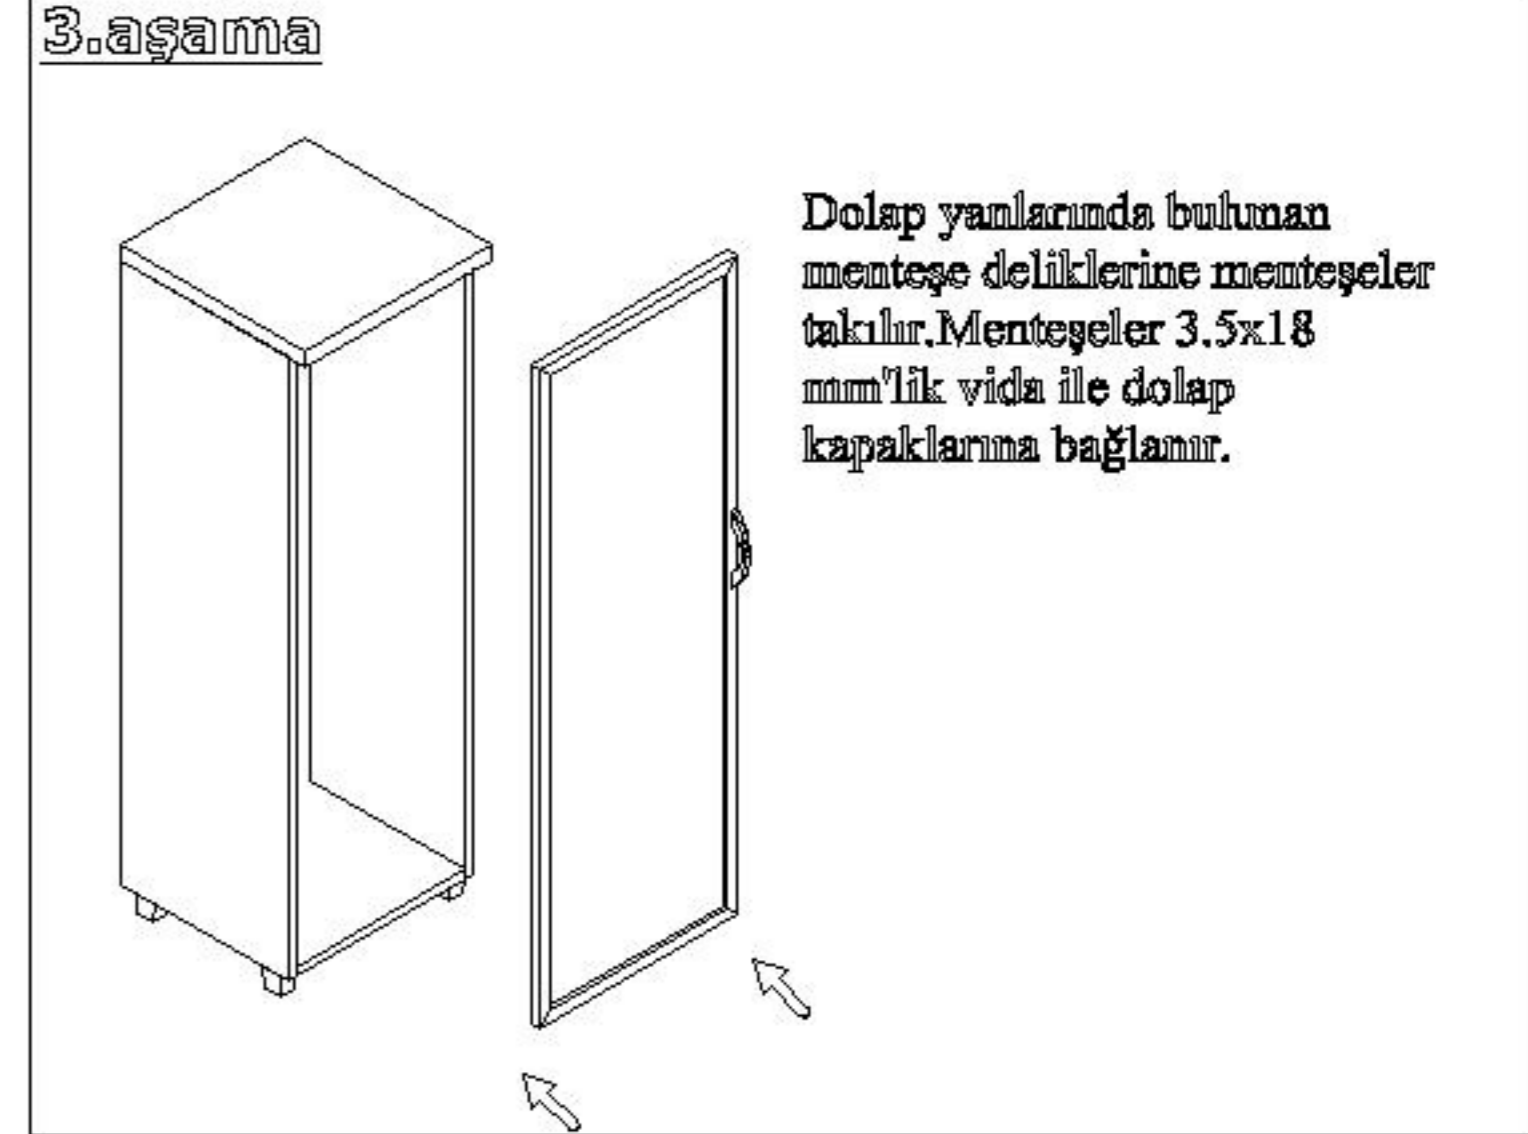

MONTAJ ŞEMASI

GENEL GÖRÜNÜM

1.aşama

2.aşama

3.aşama

4.aşama

konfull
office furniture

ÜRÜN KODU
AÇIKLAMA

L:40 W:40 H:80

DLP 400-82

80'lik Tüm Kapaklı ve Camlı Dolap

Hazırlayan

İç Mimar : Kadir RENKLİBAY