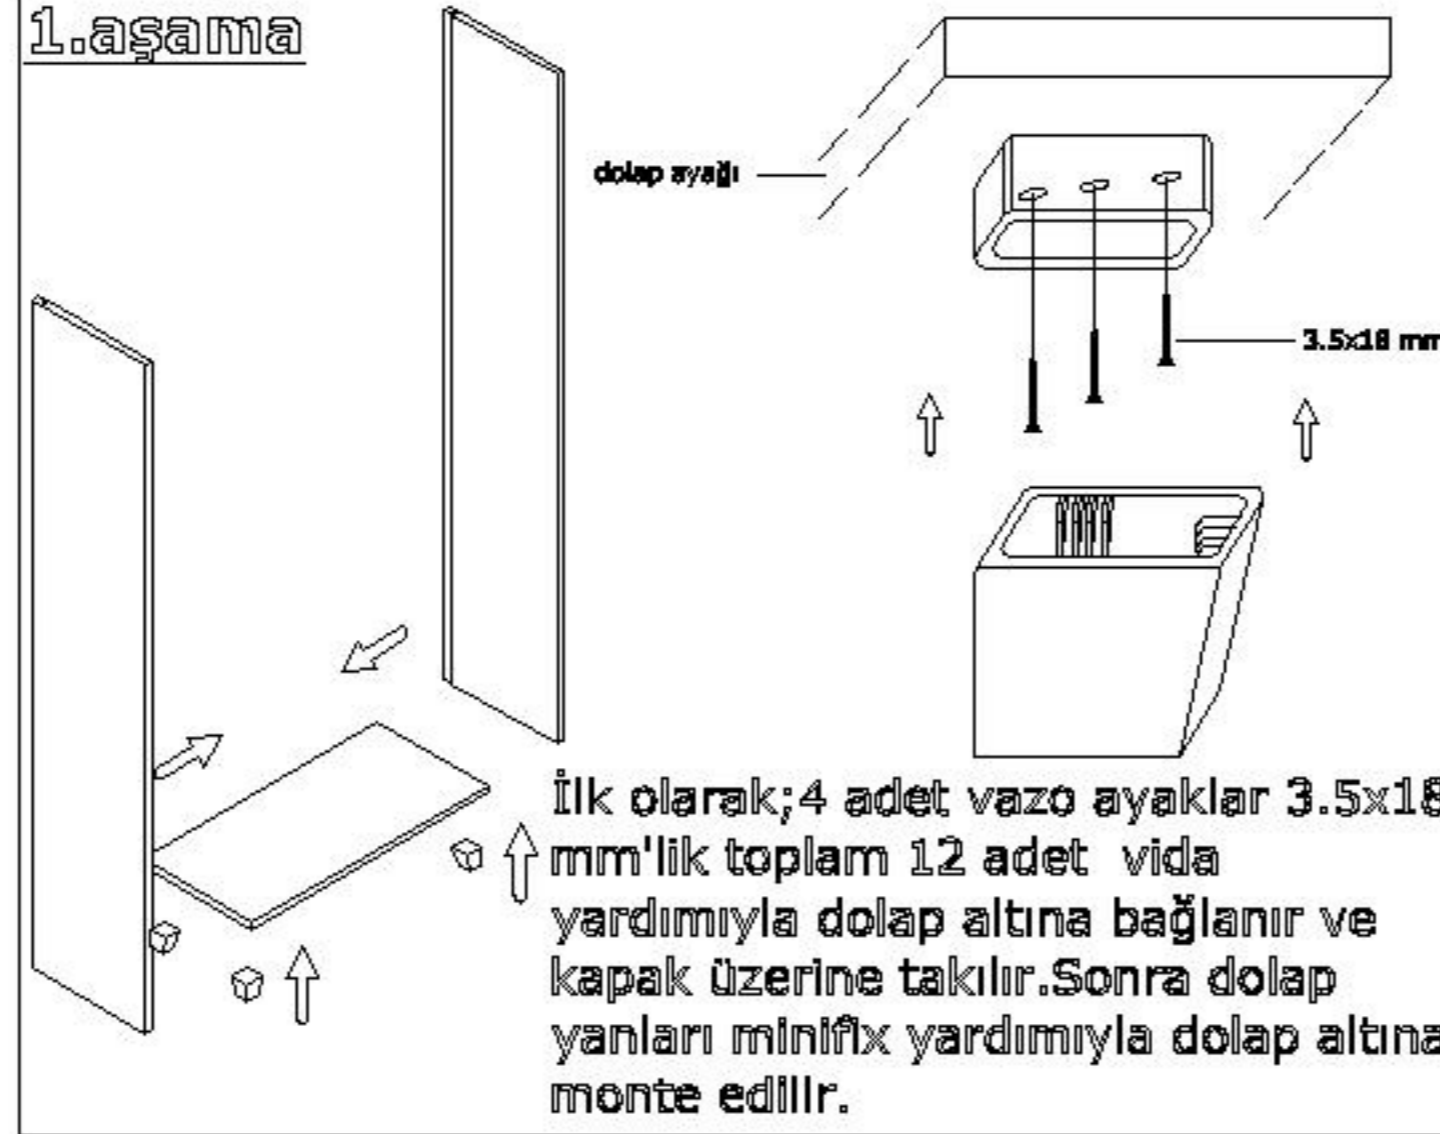

MONTAJ ŞEMASI

GENEL GÖRÜNÜM

1.aşama

2.aşama

3.aşama

4.aşama

konfull
office furniture

ÜRÜN KODU
AÇIKLAMA

L:40 W:40 H:80

DLP 400-82

80'lik Tüm Kapaklı ve Camlı Dolap

Hazırlayan

İç Mimar : Kadir RENKLİBAY