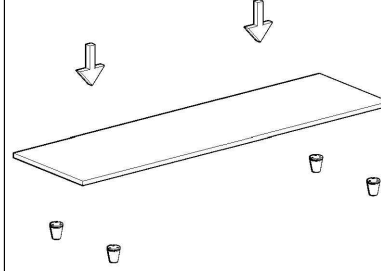

İNER-ETA MASA MONTAJ ŐEMASI

Ürün kodu

İNTE-180150

Ürün adı

İNTER-ETA

Ürün ölçüleri

180*150*75

1

2

3

4

5

6

7

8

9

10

Hazırlayan

Sümevra DEMİR
İç Mimar