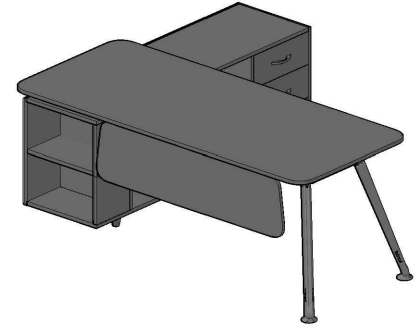

Hazırlayan

Sümevra DEMİR
İç Mimar