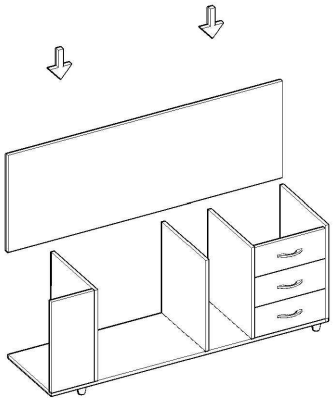

## İNER-ETA MASA MONTAJ ŐEMASI

Ürün kodu

İNTE-180150

Ürün adı

İNTER-ETA

Ürün ölçüleri

180\*150\*75

1

2

3

4

5

6

7

8

9