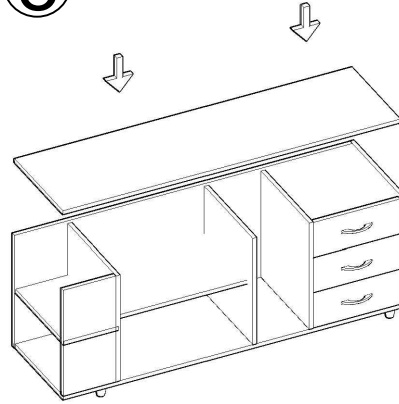

## İNER-ETA MASA MONTAJ ŐEMASI

Ürün kodu

İNTE-180150

Ürün adı

İNTER-ETA

Ürün ölçüleri

180\*150\*75

1

2

3

4

5

6

7

8

9