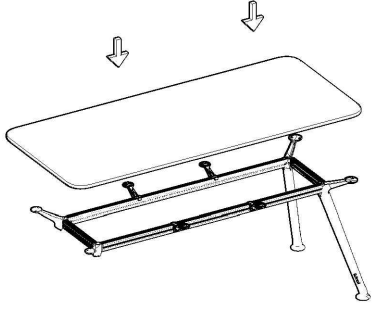

İNER-ETA MASA MONTAJ ŐEMASI

Ürün kodu

İNTE-180150

Ürün adı

İNTER-ETA

Ürün ölçüleri

180*150*75

1

2

3

4

5

6

7

8

9

10

Hazırlayan

Sümevra DEMİR
İç Mimar