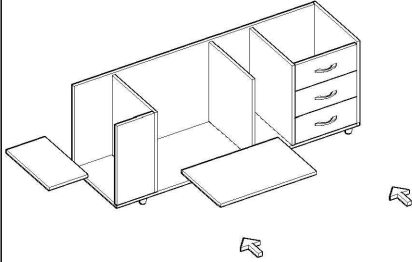

## İNER-ETA MASA MONTAJ ŐEMASI

Ürün kodu

İNTE-180150

Ürün adı

İNTER-ETA

Ürün ölçüleri

180\*150\*75

1

2

3

4

5

6

7

8

9