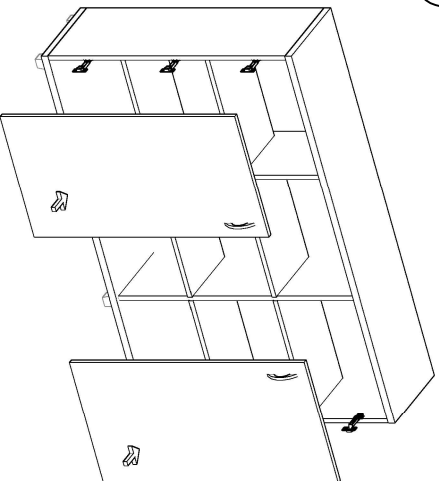

## DOLAP MONTAJ SEMASI

Ürün kodu	DLP-180121
Ürün adı	DOLAP
Ürün ölçüleri	180*38*120

1

2

3

4

5

6