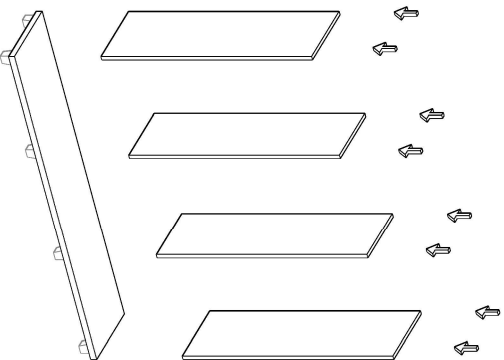

## DOLAP MONTAJ SEMASI

Ürün kodu	DLP-180121
Ürün adı	DOLAP
Ürün ölçüleri	180*38*120

1

2

3

4

5

6