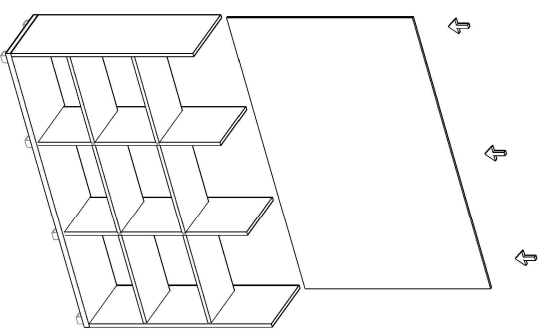

## DOLAP MONTAJ SEMASI

Ürün kodu	DLP-180121
Ürün adı	DOLAP
Ürün ölçüleri	180*38*120

1

2

3

4

5

6