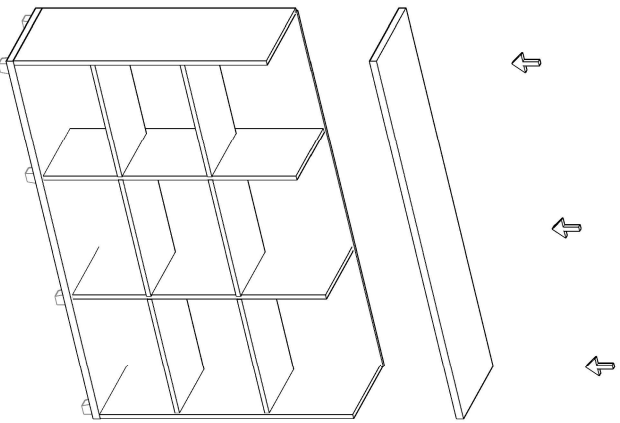

## DOLAP MONTAJ SEMASI

Ürün kodu	DLP-180121
Ürün adı	DOLAP
Ürün ölçüleri	180*38*120

1

2

3

4

5

6