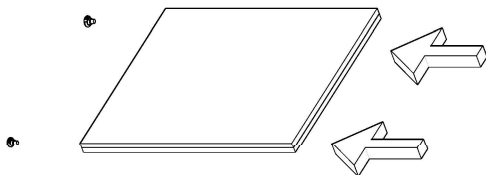

FOREX MASA MONTAJ SEMASI

Ürün kodu	FRX-16085
Ürün adı	FOREX MASA
Ürün ölçüleri	160X85X75

1

2

3

4