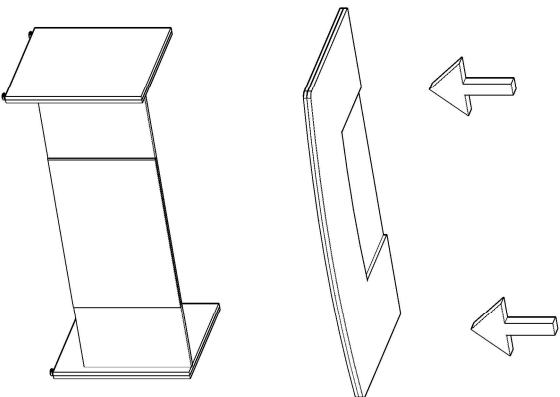

FOREX MASA MONTAJ SEMASI

Ürün kodu	FRX-16085
Ürün adı	FOREX MASA
Ürün ölçüleri	160X85X75

1

2

3

4