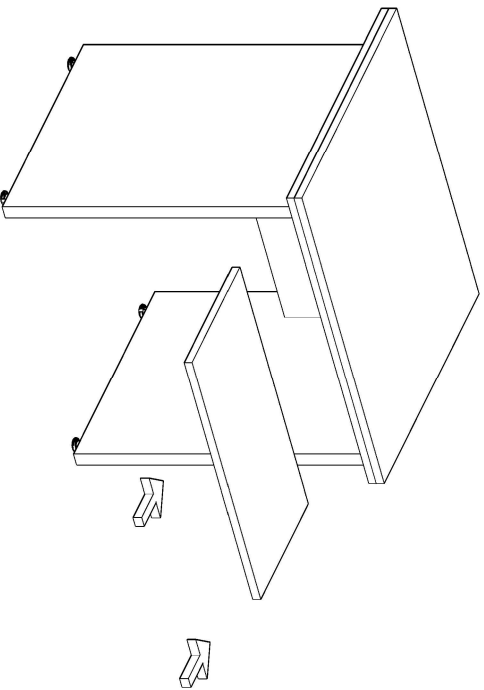

ETAJER MONTAJ SEMASI

Ürün kodu	ETJ-80051
Ürün adı	ETAJER
Ürün ölçüleri	80*50*75

1

2

3

4