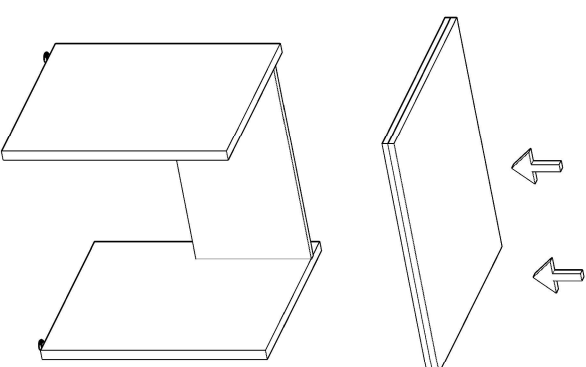

ETAJER MONTAJ SEMASI

Ürün kodu	ETJ-80051
Ürün adı	ETAJER
Ürün ölçüleri	80*50*75

1

2

3

4