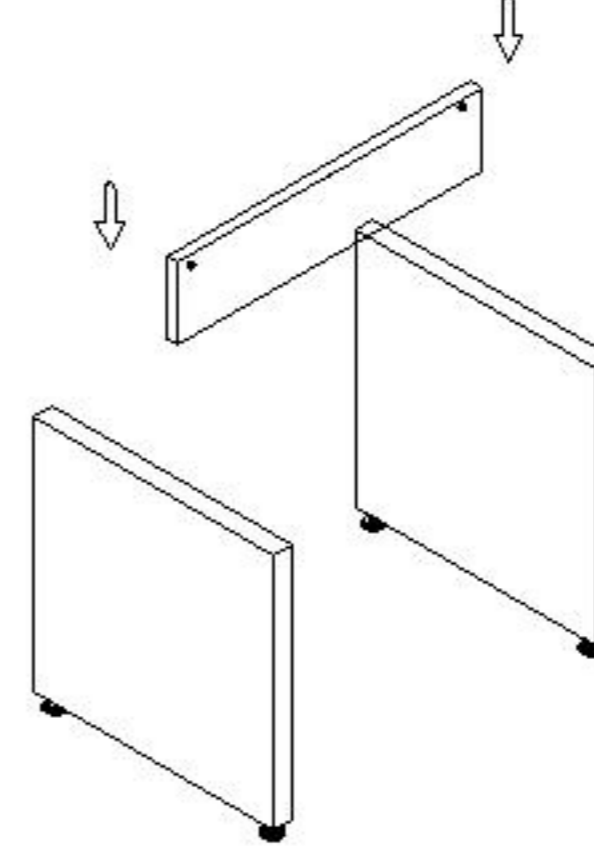

# MONTAJ ŐEMASI

## 1.ařama

1.ařamada perde ahřap ayaklara 4 adet minifix ve kavela yardımıyla baęlanır.