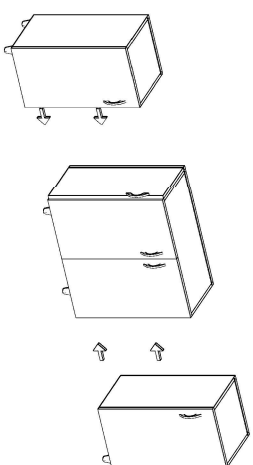

DLP-160081 DOLAP MONTAJ ŞEMASI

Ürün kodu	DLP-160081
Ürün adı	DOLAP
Ürün ölçüleri	170*45*84

1

2

3

7

8

4