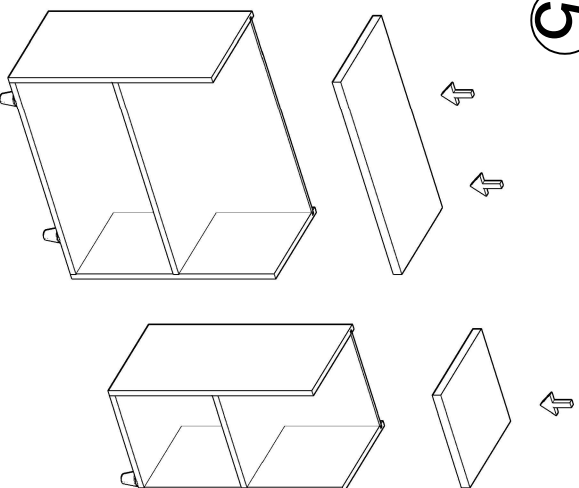

DLP-160081 DOLAP MONTAJ ŞEMASI

Ürün kodu	DLP-160081
Ürün adı	DOLAP
Ürün ölçüleri	170*45*84

1

2

3

7

8

4

5

6

9