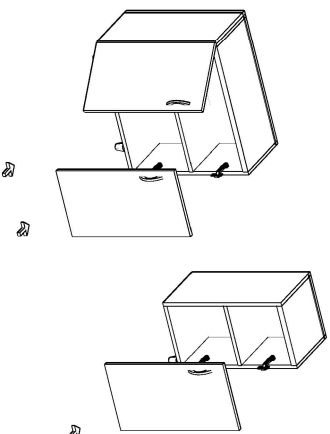

DLP-160081 DOLAP MONTAJ ŞEMASI

Ürün kodu	DLP-160081
Ürün adı	DOLAP
Ürün ölçüleri	170*45*84

1

2

3

7

8

4

5

6

9