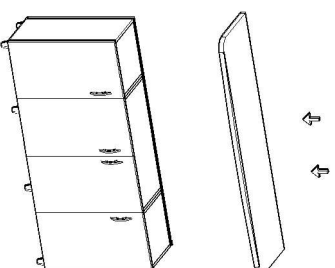

DLP-160081 DOLAP MONTAJ ŞEMASI

Ürün kodu	DLP-160081
Ürün adı	DOLAP
Ürün ölçüleri	170*45*84

1

2

3

7

8

4