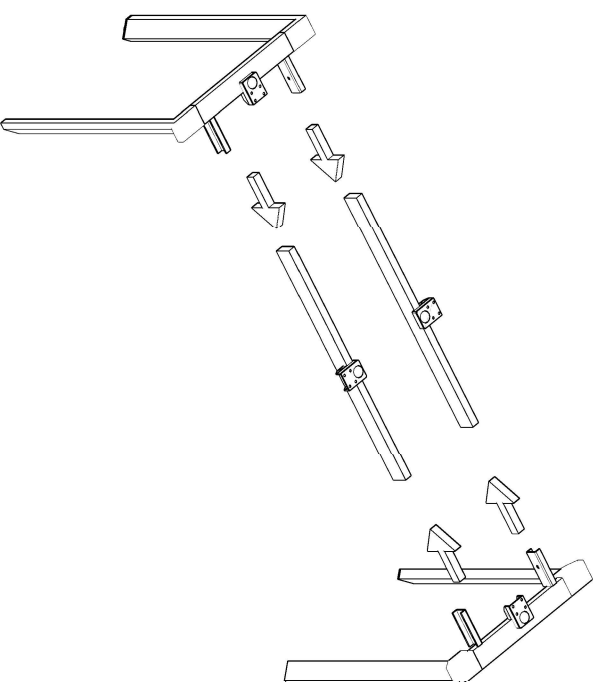

## PRIZMA ETAJER MONTAJ SEMASI

Ürün kodu	PRZE-80050
Ürün adı	PRIZMA ETAJER
Ürün ölçüleri	80*50*75

1

2

3

4