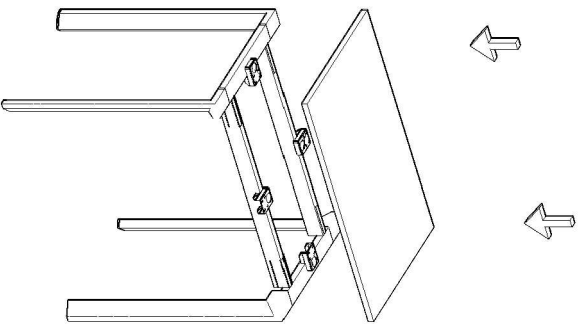

## PRIZMA ETAJER MONTAJ SEMASI

Ürün kodu	PRZE-80050
Ürün adı	PRIZMA ETAJER
Ürün ölçüleri	80*50*75

1

2

3

4