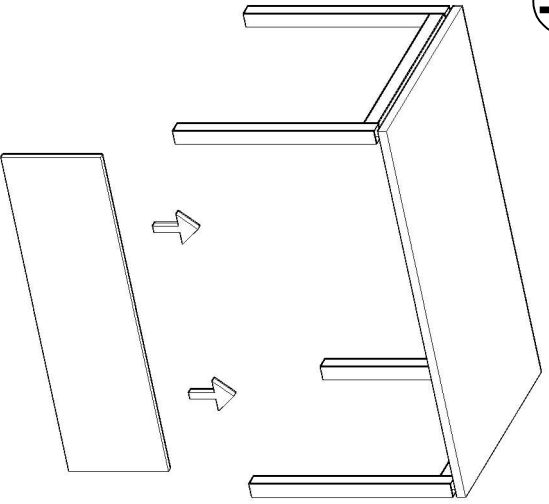

FERRO MASA MONTAJ SEMASI

Ürün kodu	FR-14080
Ürün adı	FERRO MASA
Ürün ölçüleri	140*80*75

1

2

3

4

5