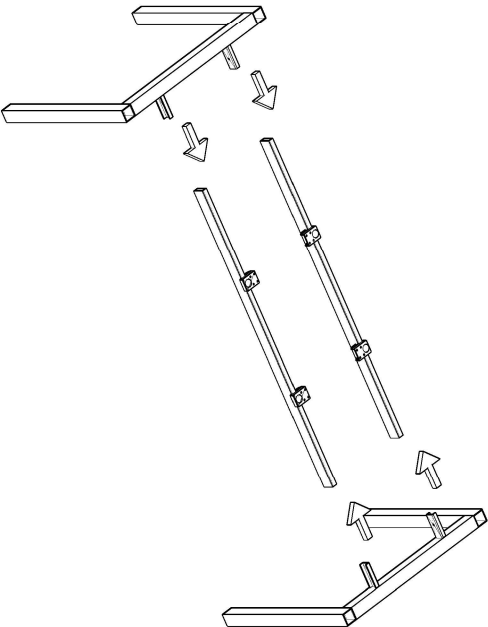

FERRO MASA MONTAJ SEMASI

Ürün kodu	FR-14080
Ürün adı	FERRO MASA
Ürün ölçüleri	140*80*75

1

2

3

4

5