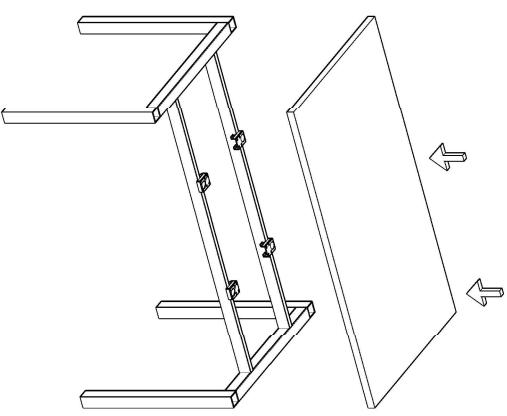

FERRO MASA MONTAJ SEMASI

Ürün kodu	FR-14080
Ürün adı	FERRO MASA
Ürün ölçüleri	140*80*75

1

2

3

4

5