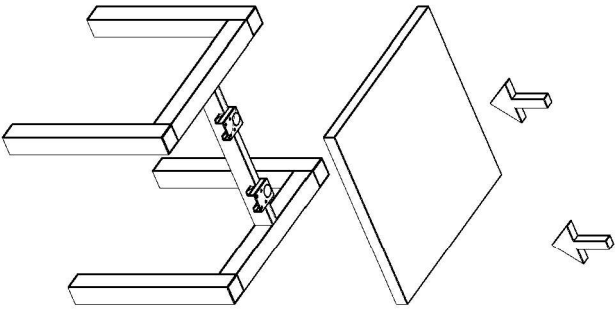

FERRO SEHPA MONTAJ SEMASI

Ürün kodu	FRS-5050
Ürün adı	FERRO SEHPA
Ürün ölçüleri	50*50*45

1

2

3

4