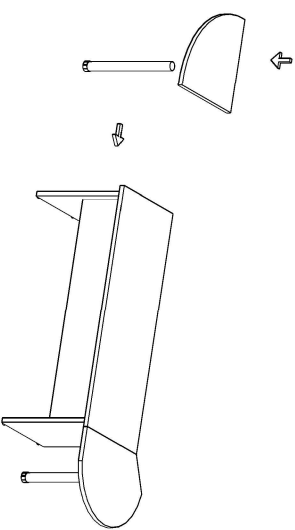

SEM BOL MASA MONTAJ SEMASI

Ürün kodu	SMBM-10070
Ürün adı	SEM BOL MASA
Ürün ölçüleri	100*70*75

1

2

3

4

5

6