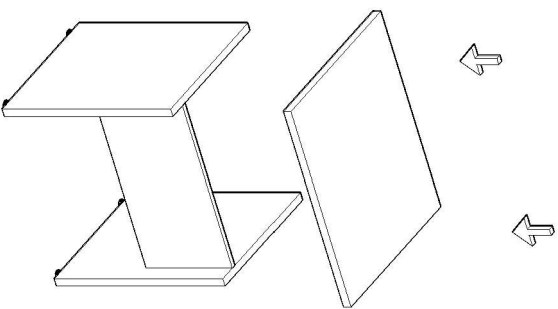

SEM BOL MASA MONTAJ SEMASI

Ürün kodu	SMBM-10070
Ürün adı	SEM BOL MASA
Ürün ölçüleri	100*70*75

1

2

3

4

5

6