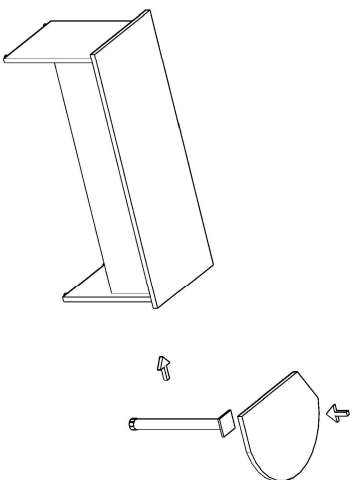

SEM BOL MASA MONTAJ SEMASI

Ürün kodu	SMBM-10070
Ürün adı	SEM BOL MASA
Ürün ölçüleri	100*70*75

1

2

3

4

5

6