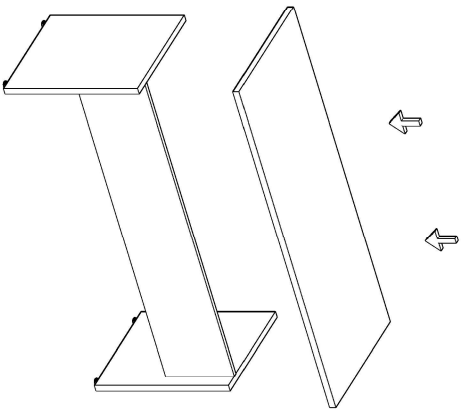

SEM BOL MASA MONTAJ SEMASI

Ürün kodu	SMBM-10070
Ürün adı	SEM BOL MASA
Ürün ölçüleri	100*70*75

1

2

3

4

5

6