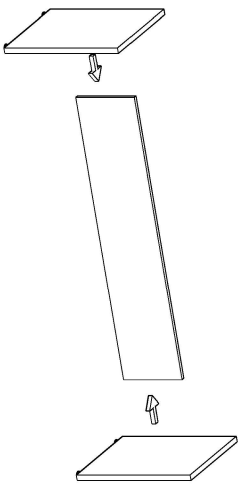

SEM BOL MASA MONTAJ SEMASI

Ürün kodu	SMBM-10070
Ürün adı	SEM BOL MASA
Ürün ölçüleri	100*70*75

1

2

3

4

5

6