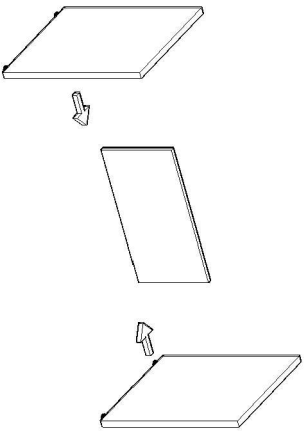

SEM BOL MASA MONTAJ SEMASI

Ürün kodu	SMBM-10070
Ürün adı	SEM BOL MASA
Ürün ölçüleri	100*70*75

1

2

3

4

5

6