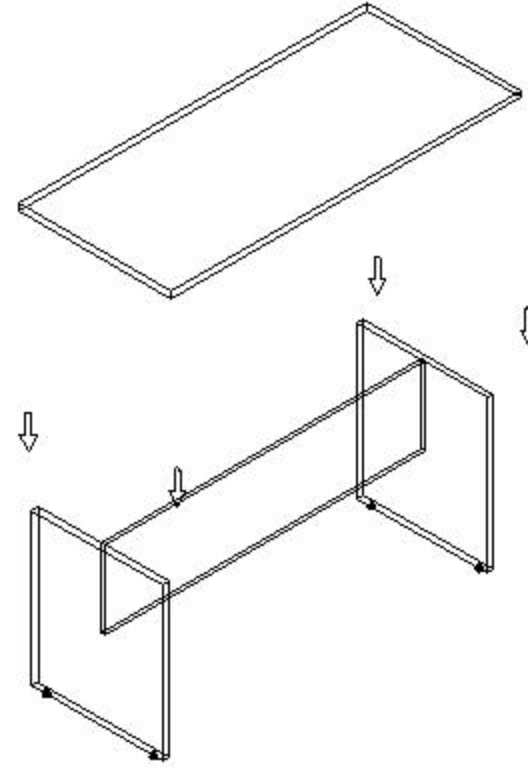

MONTAJ ŐEMASI ①

GENEL GÖRÜNÜM

①

1. Ařama

2. Ařama

konfull
office furniture

ÜRÜN KODU
AÇIKLAMA

MCS-55040

L:55 W:40 H:45

SEMBOL SEİPA

Hazırlayan

Abdulkadir ARSLAN