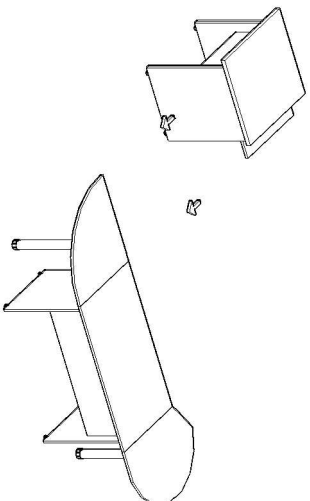

SEM BOL EKO MASA MONTAJ SEMASI

Ürün kodu	SMEM-16070
Ürün adı	SEM BOL-EKO MASA
Ürün ölçüleri	160*70*75

1

2

3

4

5

6

7

8