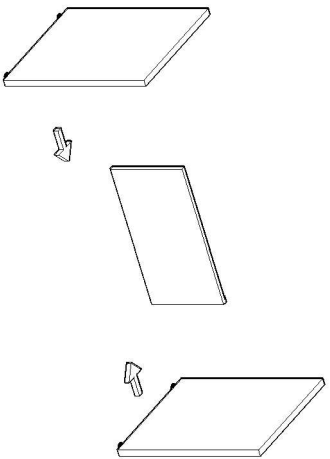

SEM BOL EKO MASA MONTAJ SEMASI

Ürün kodu	SMEM-16070
Ürün adı	SEM BOL-EKO MASA
Ürün ölçüleri	160*70*75

1

2

3

4

5

6