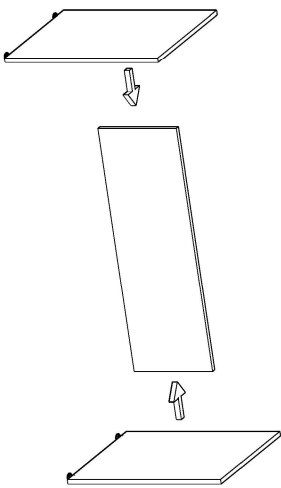

SEM BOL EKO MASA MONTAJ SEMASI

Ürün kodu	SMEM-16070
Ürün adı	SEM BOL-EKO MASA
Ürün ölçüleri	160*70*75

1

2

3

4

5

6