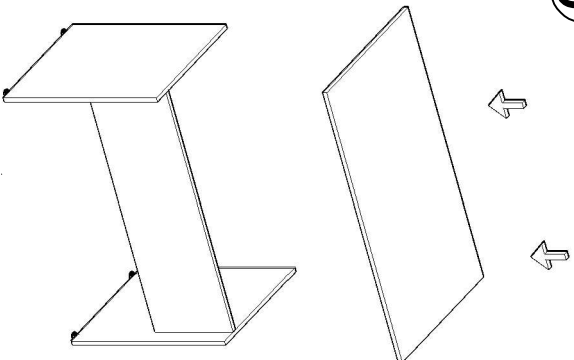

SEM BOL EKO MASA MONTAJ SEMASI

Ürün kodu	SMEM-16070
Ürün adı	SEM BOL-EKO MASA
Ürün ölçüleri	160*70*75

1

2

3

4

5

6