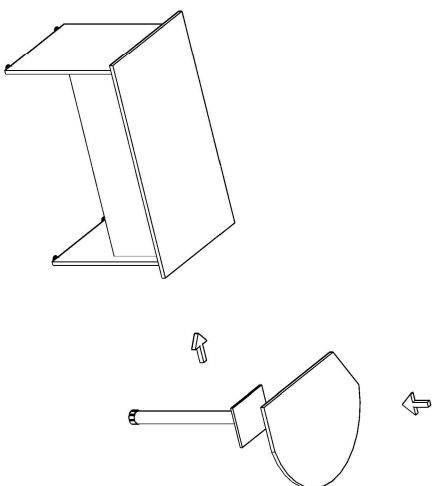

SEM BOL EKO MASA MONTAJ SEMASI

Ürün kodu	SMEM-16070
Ürün adı	SEM BOL-EKO MASA
Ürün ölçüleri	160*70*75

1

2

3

4

5

6