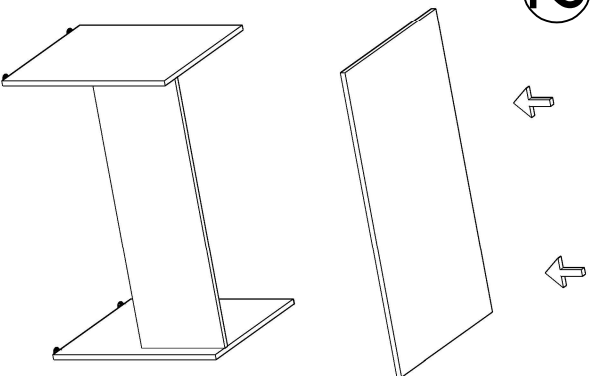

SEM BOL EKO MASA MONTAJ SEMASI

Ürün kodu	SMEM-16070
Ürün adı	SEM BOL-EKO MASA
Ürün ölçüleri	160*70*75

1

2

3

4

5

6