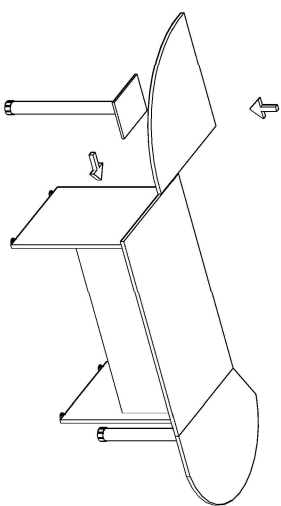

SEM BOL EKO MASA MONTAJ SEMASI

Ürün kodu	SMEM-16070
Ürün adı	SEM BOL-EKO MASA
Ürün ölçüleri	160*70*75

1

2

3

4

5

6