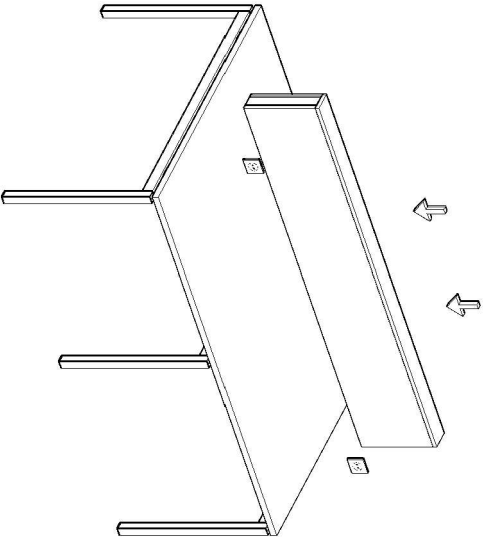

## FERRO WORK-II MONTAJ SEMASI

Ürün kodu	FRW2-200140
Ürün adı	FERRO MASA
Ürün ölçüleri	200*140*75

1

2

3

4

5

6