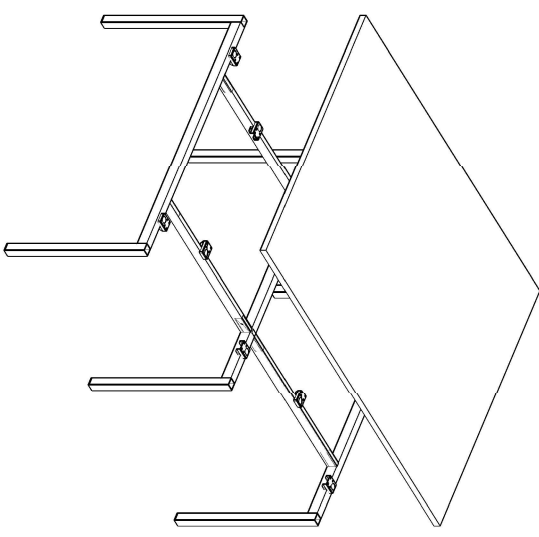

## FERRO WORK-II MONTAJ SEMASI

Ürün kodu	FRW2-200140
Ürün adı	FERRO MASA
Ürün ölçüleri	200*140*75

1

2

3

4

5

6