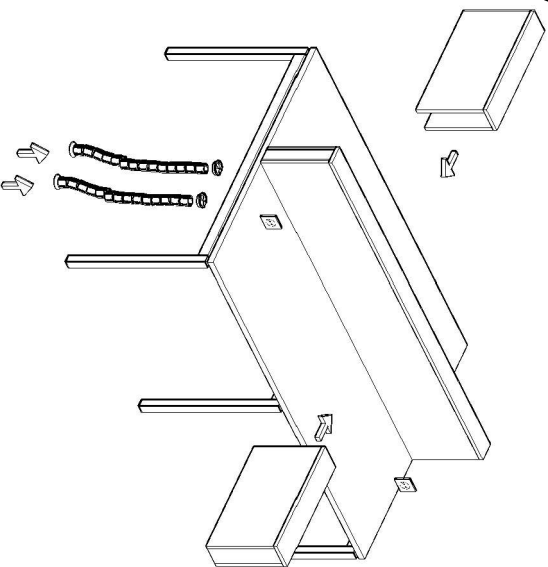

## FERRO WORK-II MONTAJ SEMASI

Ürün kodu	FRW2-200140
Ürün adı	FERRO MASA
Ürün ölçüleri	200*140*75

1

2

3

4

5

6