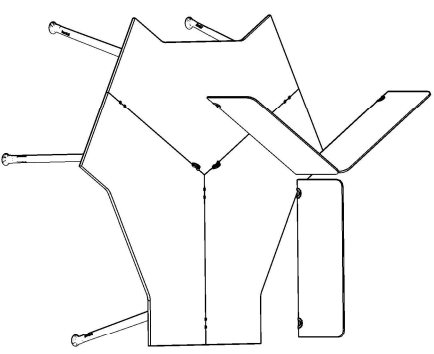

INTER WORK-II MONTAJ ŞEMASI

Ürün kodu	INTW2-275240
Ürün adı	INTER WORK
Ürün ölçüleri	275X240X75

1

2

3

4

5