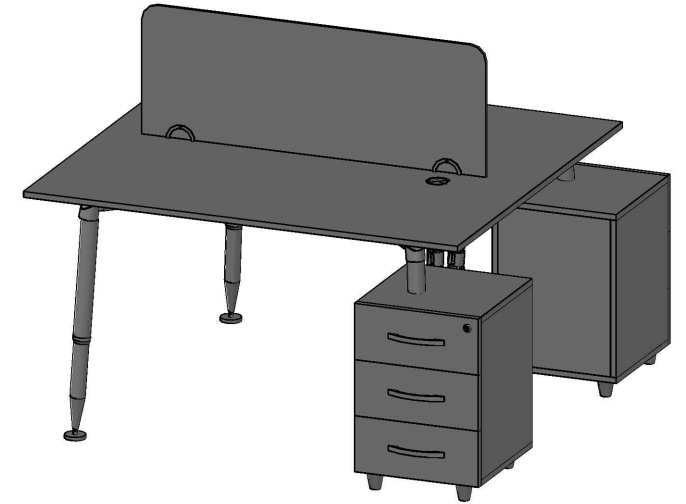

Sümeyra DEMİR
İç Mimar