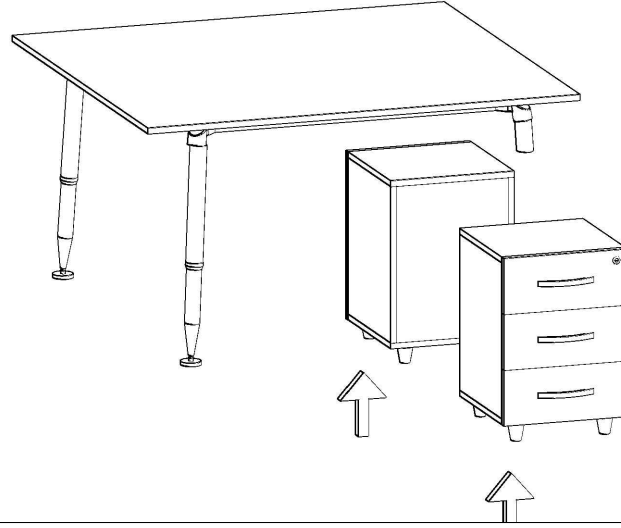

BERIL WORK MONTAJ ŐEMASI

Ürün kodu

BRLW-140131

Ürün adı

BERIL WORK

Ürün ölçüleri

140X130X75

1