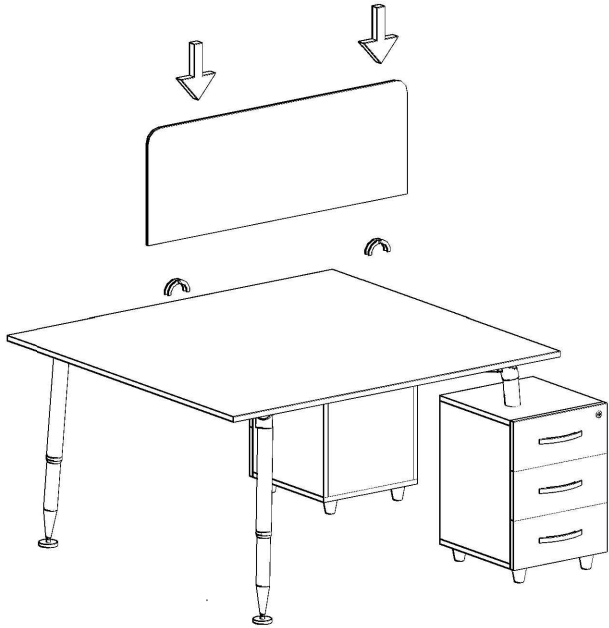

BERIL WORK MONTAJ ŐEMASI

Ürün kodu

BRLW-140131

Ürün adı

BERIL WORK

Ürün ölçüleri

140X130X75

1