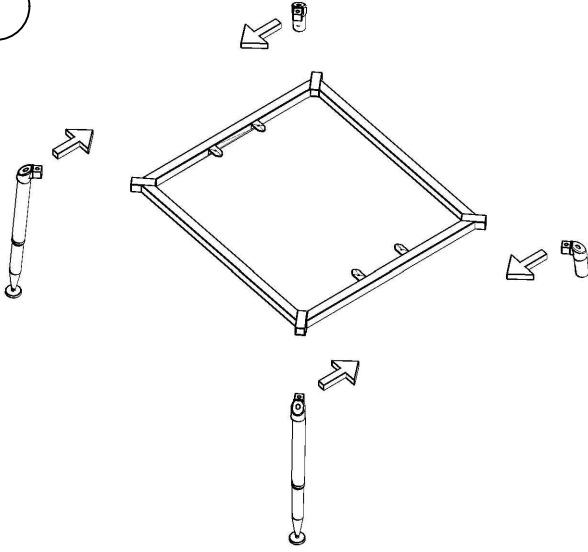

BERIL WORK MONTAJ ŐEMASI

Ürün kodu

BRLW-140131

Ürün adı

BERIL WORK

Ürün ölçüleri

140X130X75

1