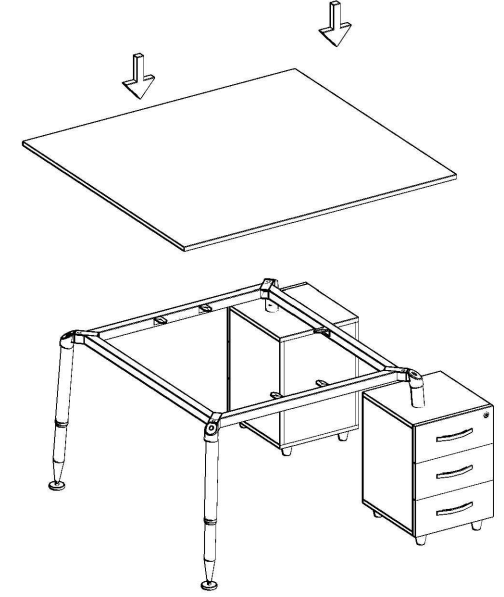

BERIL WORK MONTAJ ŐEMASI

Ürün kodu

BRLW-140131

Ürün adı

BERIL WORK

Ürün ölçüleri

140X130X75

1