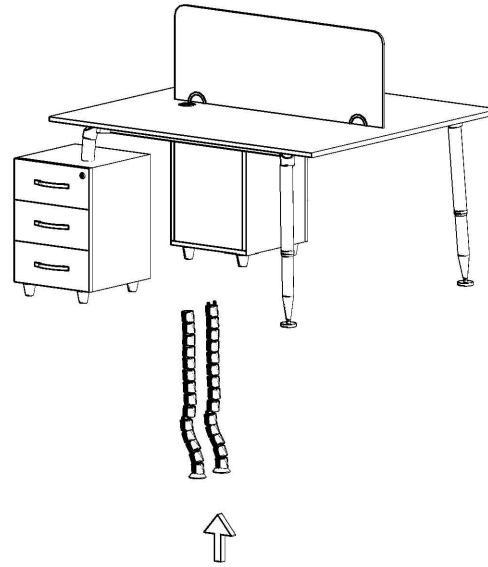

BERIL WORK MONTAJ ŐEMASI

Ürün kodu

BRLW-140131

Ürün adı

BERIL WORK

Ürün ölçüleri

140X130X75

1