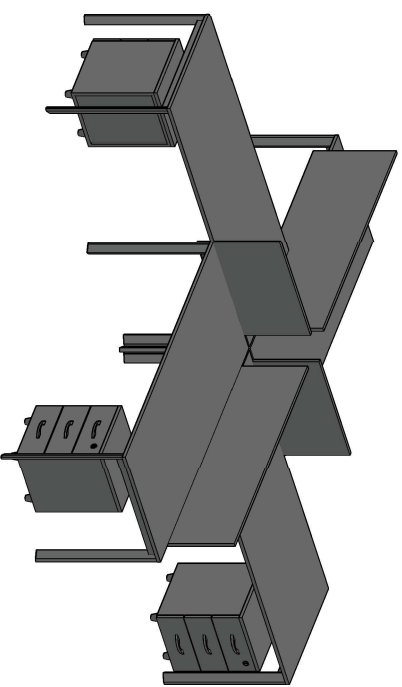

## PRIZMA WORK MONTAJ ŞEMASI

Ürün kodu	PRZW-18080
Ürün adı	PRIZMA WORK
Ürün ölçüleri	180X80X75

1

2

3

4

5

6

Hazırtaayan

Sümeyra DEMİR  
İç Mimar