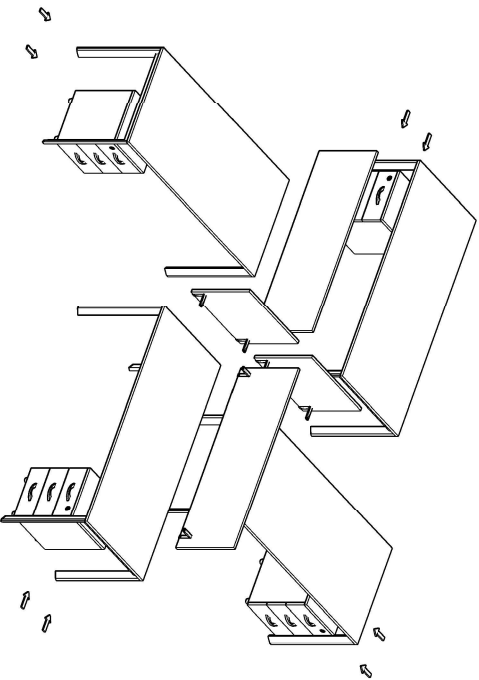

## PRIZMA WORK MONTAJ ŞEMASI

Ürün kodu	PRZW-18080
Ürün adı	PRIZMA WORK
Ürün ölçüleri	180X80X75

1

2

3

4

5

6