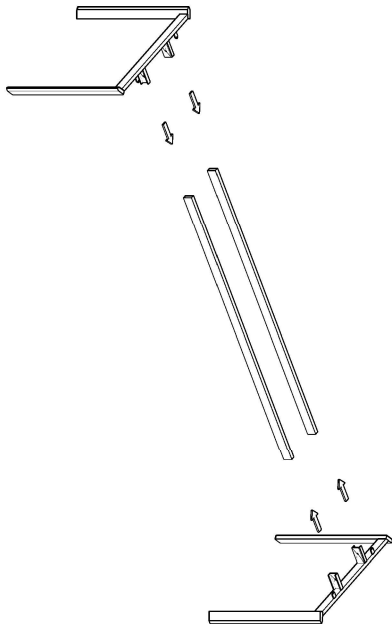

## PRIZMA WORK MONTAJ ŞEMASI

Ürün kodu	PRZW-18080
Ürün adı	PRIZMA WORK
Ürün ölçüleri	180X80X75

1

2

3

4

5

6