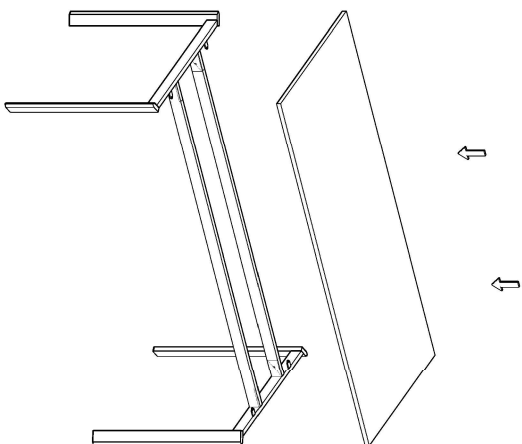

## PRIZMA WORK MONTAJ ŞEMASI

Ürün kodu	PRZW-18080
Ürün adı	PRIZMA WORK
Ürün ölçüleri	180X80X75

1

2

3

4

5

6