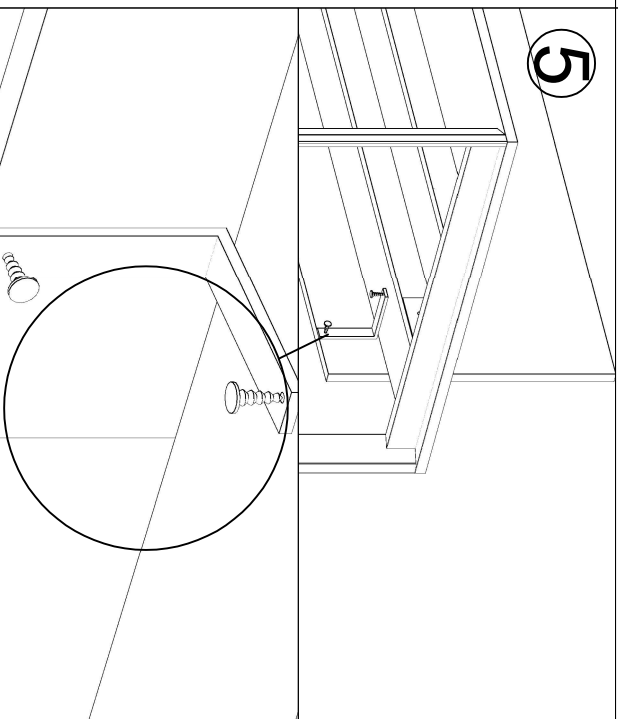

## PRIZMA WORK MONTAJ ŞEMASI

Ürün kodu	PRZW-18080
Ürün adı	PRIZMA WORK
Ürün ölçüleri	180X80X75

1

2

3

4

5

6