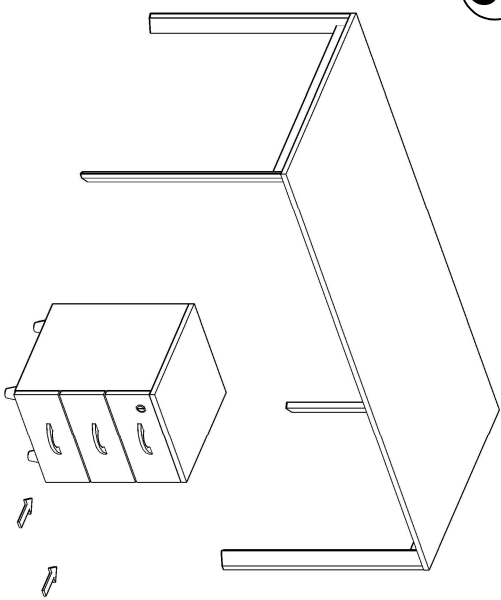

## PRIZMA WORK MONTAJ ŞEMASI

Ürün kodu	PRZW-18080
Ürün adı	PRIZMA WORK
Ürün ölçüleri	180X80X75

1

2

3

4

5

6