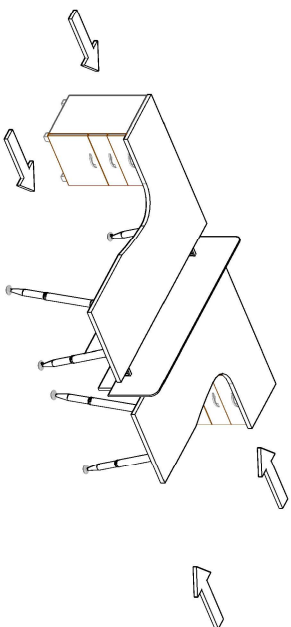

MICRO BERIL WORK MONTAJ SEMASI

Ürün kodu	MBRLW-140130
Ürün adı	MICRO BERIL WORK
Ürün ölçüleri	14X130X75

1

2

3

4

5

6