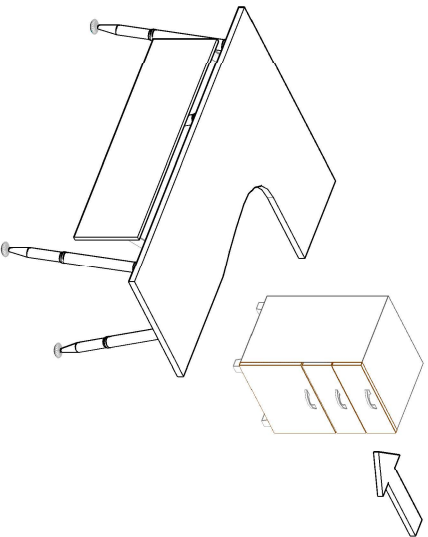

MICRO BERIL WORK MONTAJ SEMASI

Ürün kodu	MBRLW-140130
Ürün adı	MICRO BERIL WORK
Ürün ölçüleri	14X130X75

1

2

3

4

5

6