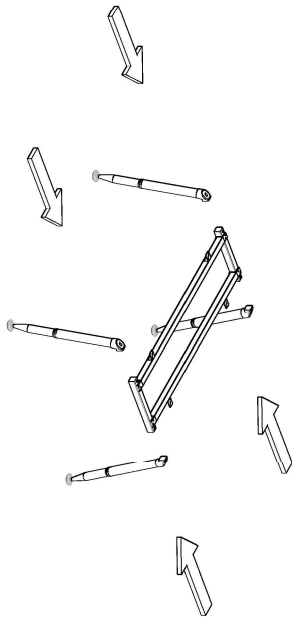

MICRO BERIL WORK MONTAJ SEMASI

Ürün kodu	MBRLW-140130
Ürün adı	MICRO BERIL WORK
Ürün ölçüleri	14X130X75

1

2

3

4

5

6