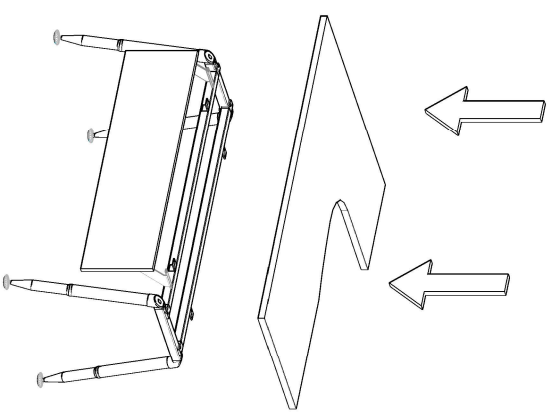

MICRO BERIL WORK MONTAJ SEMASI

Ürün kodu	MBRLW-140130
Ürün adı	MICRO BERIL WORK
Ürün ölçüleri	14X130X75

1

2

3

4

5

6