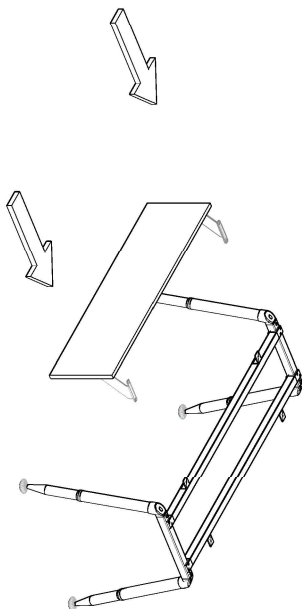

MICRO BERIL WORK MONTAJ SEMASI

Ürün kodu	MBRLW-140130
Ürün adı	MICRO BERIL WORK
Ürün ölçüleri	14X130X75

1

2

3

4

5

6