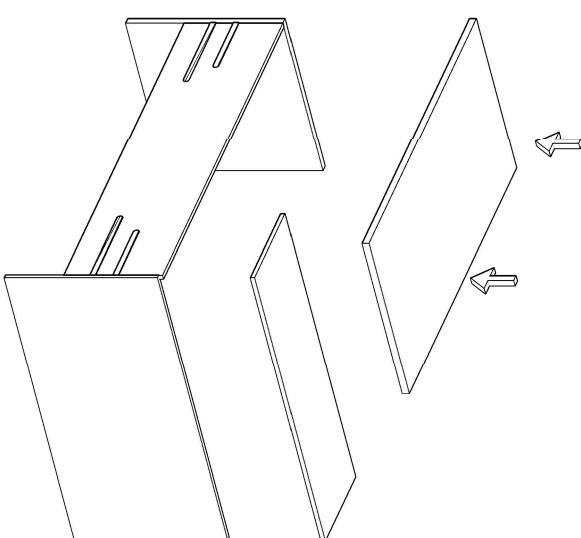

GÜNEY MASA MONTAJ ŞEMASI

Ürün kodu	GNYYM-160150
Ürün adı	GÜNEY MASA
Ürün ölçüleri	160X150X75

1

2

3

4