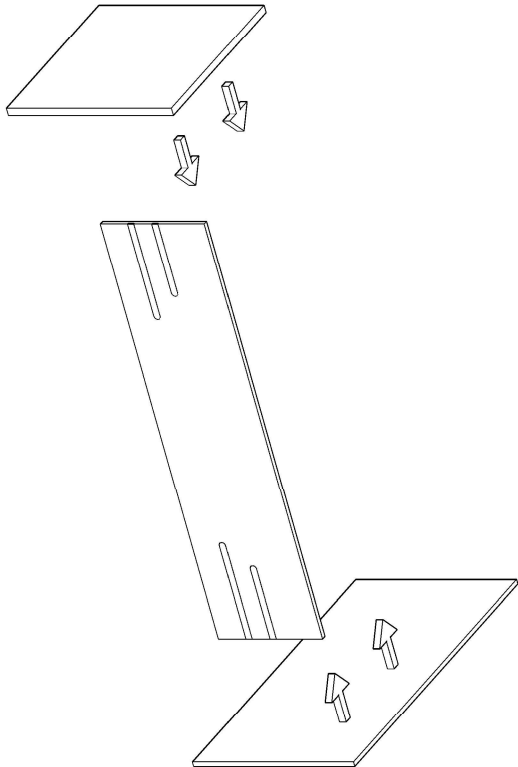

GÜNEY MASA MONTAJ ŞEMASI

Ürün kodu	GNYYM-160150
Ürün adı	GÜNEY MASA
Ürün ölçüleri	160X150X75

1

2

3

4