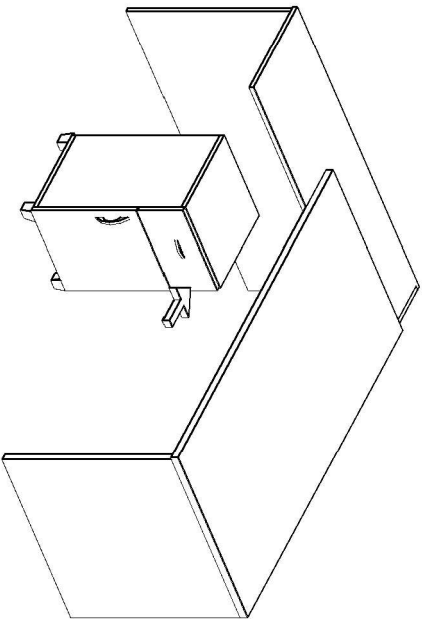

GÜNEY MASA MONTAJ ŞEMASI

Ürün kodu	GNYYM-160150
Ürün adı	GÜNEY MASA
Ürün ölçüleri	160X150X75

1

2

3

4