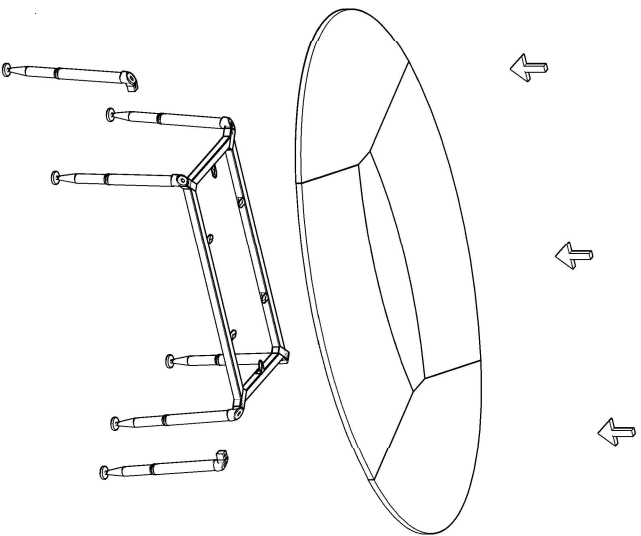

BERİL TOPLANTI MASASI MONTAJ ŞEMASI

Ürün kodu	BTM-300170
Ürün adı	BERİL TOPLANTI MASASI
Ürün ölçüleri	300X170X75

1

2

3

4