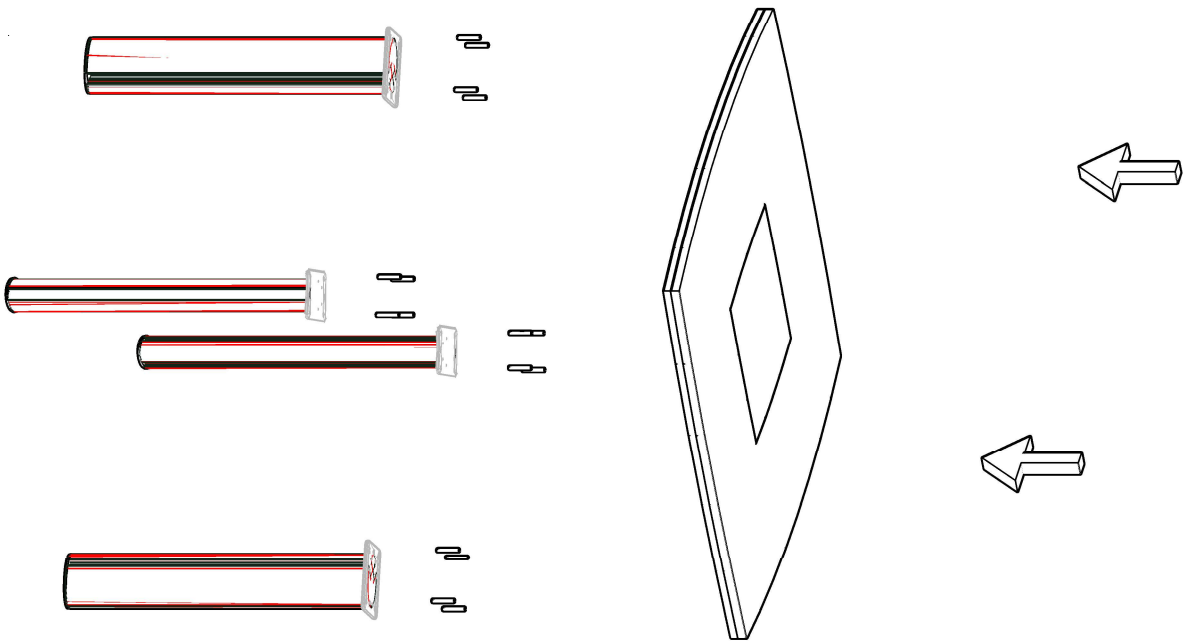

MORINO TOPLANTI MASASI MONTAJ ŞEMASI

Ürün kodu

MTM-120120

Ürün adı

MORINO TOPLANTI MASASI

Ürün ölçüleri

120X120X75

1