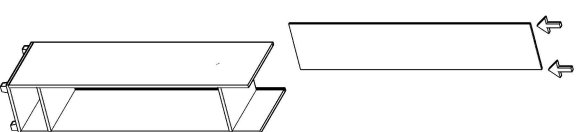

ELBİSE DOLABI MONTAJ ŞEMASI

Ürün kodu
Ürün adı
Ürün ölçüleri

E-DLP-400190
ELBİSE DOLABI
40X55X191

1

2

3

4

5