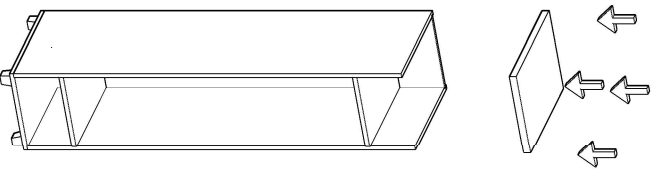

ELBİSE DOLABI MONTAJ ŞEMASI

Ürün kodu
Ürün adı
Ürün ölçüleri

E-DLP-400190
ELBİSE DOLABI
40X55X191

1

2

3

4

5