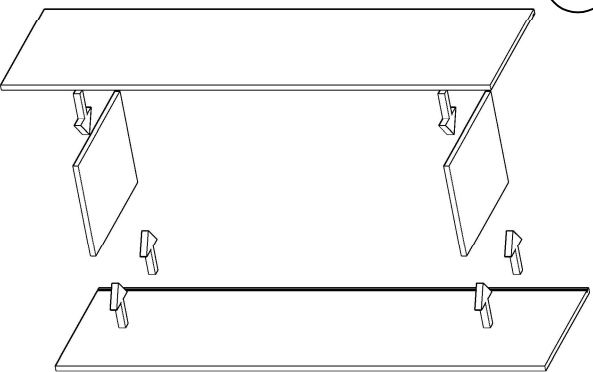

ELBİSE DOLABI MONTAJ ŞEMASI

Ürün kodu
Ürün adı
Ürün ölçüleri

E-DLP-400190
ELBİSE DOLABI
40X55X191

1

2

3

4

5