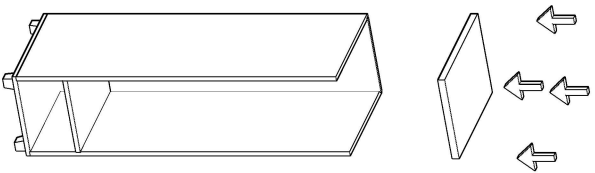

## ELBİSE DOLABI MONTAJ ŞEMASI

Ürün kodu	E-DLP-400160
Ürün adı	ELBİSE DOLABI
Ürün ölçüleri	40X55X158

1

2

3

4

5

6