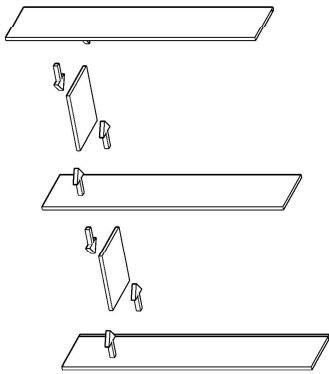

## ELBİSE DOLABI MONTAJ ŞEMASI

Ürün kodu	E-DLP-800161
Ürün adı	ELBİSE DOLABI
Ürün ölçüleri	80X55X158

1

2

3

4

5

6