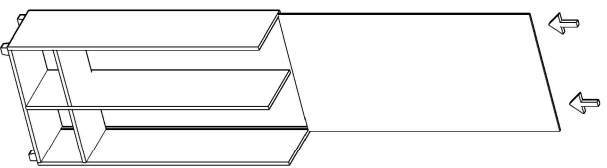

## ELBİSE DOLABI MONTAJ ŞEMASI

Ürün kodu	E-DLP-800161
Ürün adı	ELBİSE DOLABI
Ürün ölçüleri	80X55X158

1

2

3

4

5

6