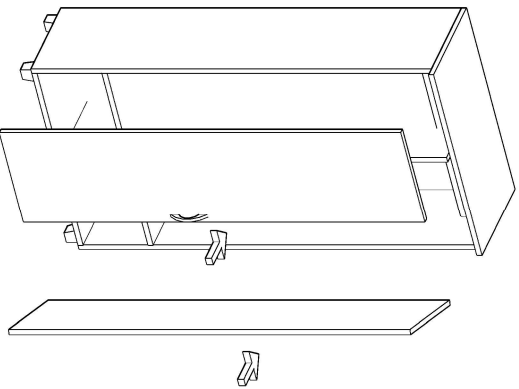

ELBİSE DOLABI MONTAJ ŞEMASI

Ürün kodu	E-DLP-800161
Ürün adı	ELBİSE DOLABI
Ürün ölçüleri	80X55X158

1

2

3

4

5

6

7

8