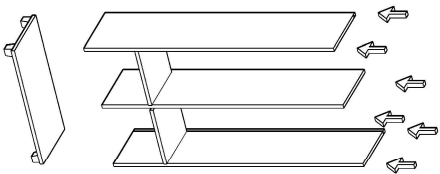

## ELBİSE DOLABI MONTAJ ŞEMASI

Ürün kodu	E-DLP-800161
Ürün adı	ELBİSE DOLABI
Ürün ölçüleri	80X55X158

1

2

3

4

5

6