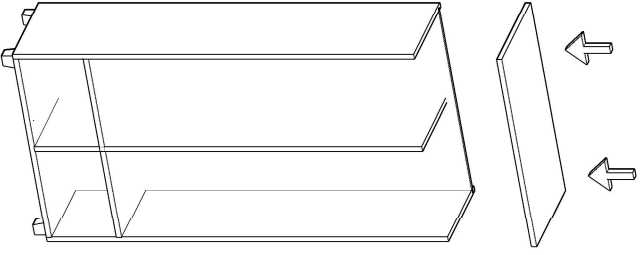

## ELBİSE DOLABI MONTAJ ŞEMASI

Ürün kodu	E-DLP-800161
Ürün adı	ELBİSE DOLABI
Ürün ölçüleri	80X55X158

1

2

3

4

5

6