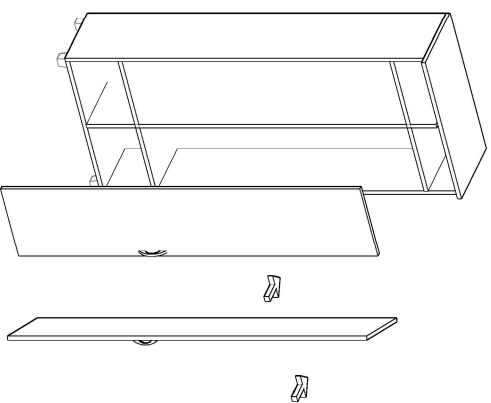

ELBİSE DOLABI MONTAJ ŞEMASI

Ürün kodu
Ürün adı
Ürün ölçüleri

E-DLP-800191
ELBİSE DOLABI
80X55X191

1

2

3

4

5

6

7

8