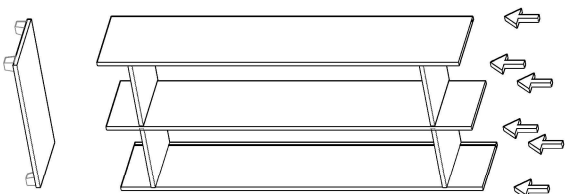

ELBİSE DOLABI MONTAJ ŞEMASI

Ürün kodu
Ürün adı
Ürün ölçüleri

E-DLP-800191
ELBİSE DOLABI
80X55X191

1

2

3

4

5