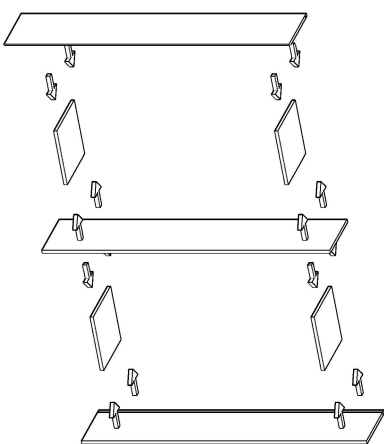

ELBİSE DOLABI MONTAJ ŞEMASI

Ürün kodu
Ürün adı
Ürün ölçüleri

E-DLP-800191
ELBİSE DOLABI
80X55X191

1

2

3

4

5