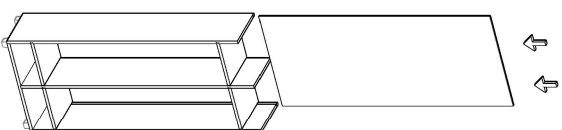

ELBİSE DOLABI MONTAJ ŞEMASI

Ürün kodu
Ürün adı
Ürün ölçüleri

E-DLP-800191
ELBİSE DOLABI
80X55X191

1

2

3

4

5