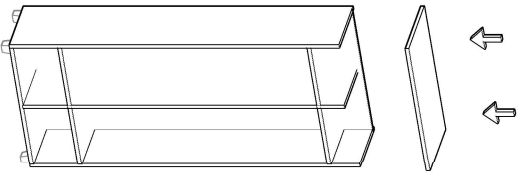

ELBİSE DOLABI MONTAJ ŞEMASI

Ürün kodu
Ürün adı
Ürün ölçüleri

E-DLP-800191
ELBİSE DOLABI
80X55X191

1

2

3

4

5