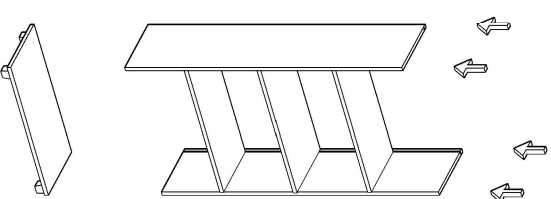

KİTAPLIK MONTAJ ŞEMASI

Ürün kodu	DLP-800160
Ürün adı	KİTAPLIK
Ürün ölçüleri	80X38X158

1

2

3

4

5

6