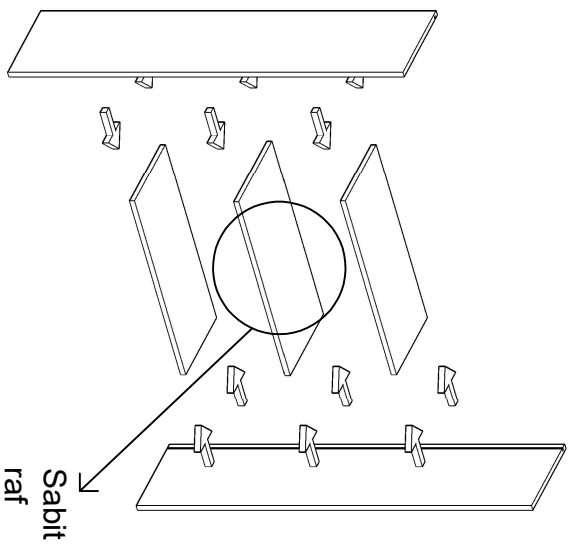

KİTAPLIK MONTAJ ŞEMASI

Ürün kodu	DLP-800160
Ürün adı	KİTAPLIK
Ürün ölçüleri	80X38X158

1

2

3

4

5

6