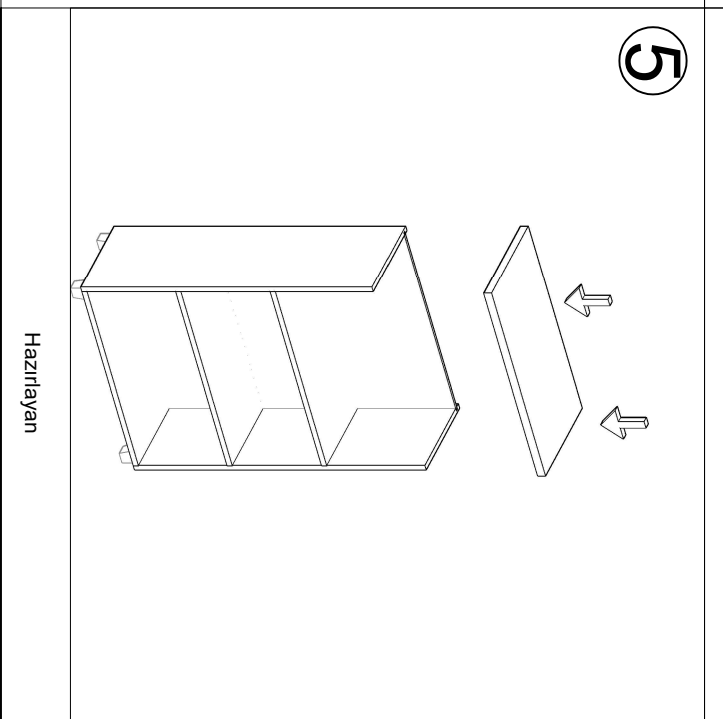

DOLAP MONTAJ ŞEMASI

Ürün kodu	DLP-800122
Ürün adı	DOLAP
Ürün ölçüleri	80X38X121

Hazırlayan

Sümeyra DEMİR
İç Mimar