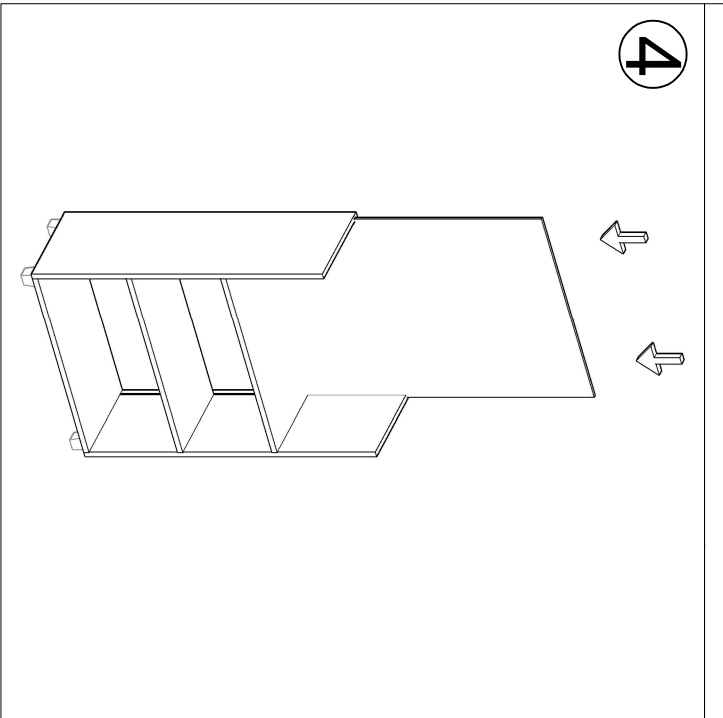

DOLAP MONTAJ ŞEMASI

Ürün kodu	DLP-800122
Ürün adı	DOLAP
Ürün ölçüleri	80X38X121

Hazırlayan

Sümeyra DEMİR
İç Mimar