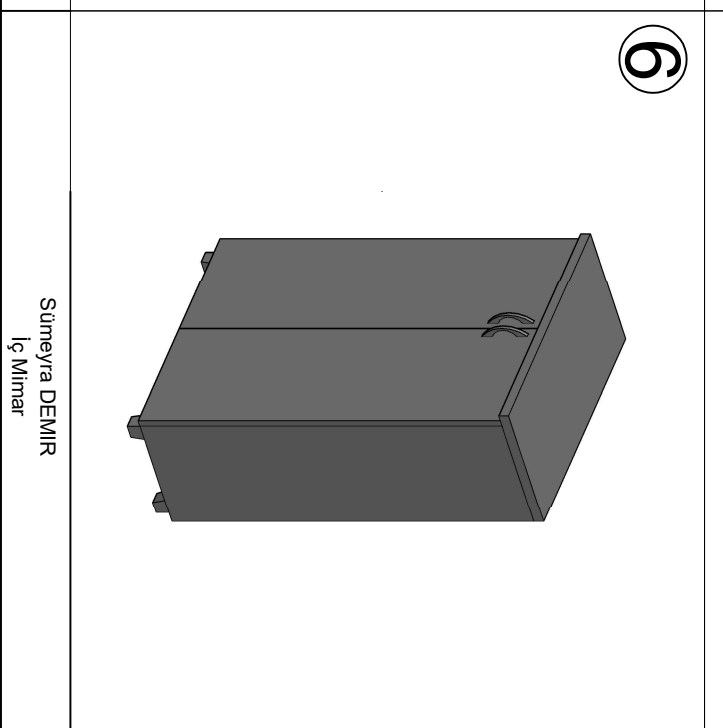

DOLAP MONTAJ ŞEMASI

Ürün kodu	DLP-800122
Ürün adı	DOLAP
Ürün ölçüleri	80X38X121

Hazırlayan

Sümeyra DEMİR
İç Mimar