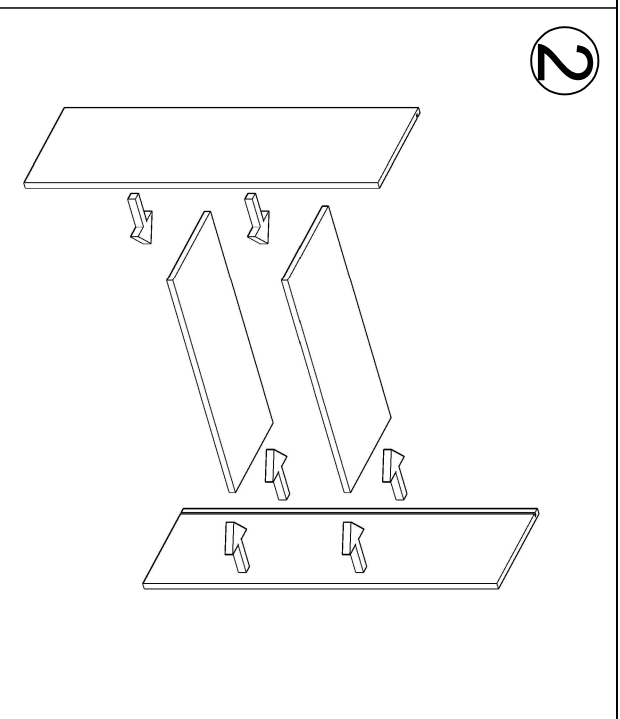

DOLAP MONTAJ ŞEMASI

Ürün kodu	DLP-800122
Ürün adı	DOLAP
Ürün ölçüleri	80X38X121

Hazırlayan

Sümeyra DEMİR
İç Mimar