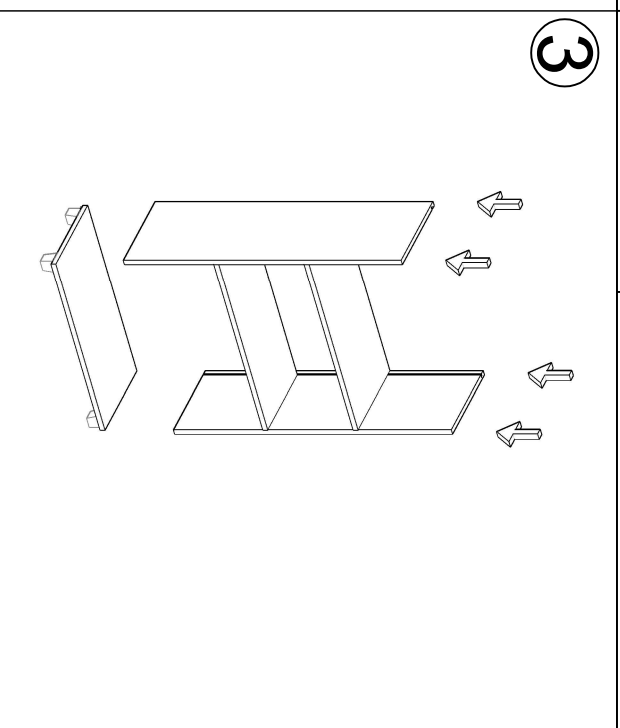

DOLAP MONTAJ ŞEMASI

Ürün kodu	DLP-800122
Ürün adı	DOLAP
Ürün ölçüleri	80X38X121

Hazırlayan

Sümeyra DEMİR
İç Mimar