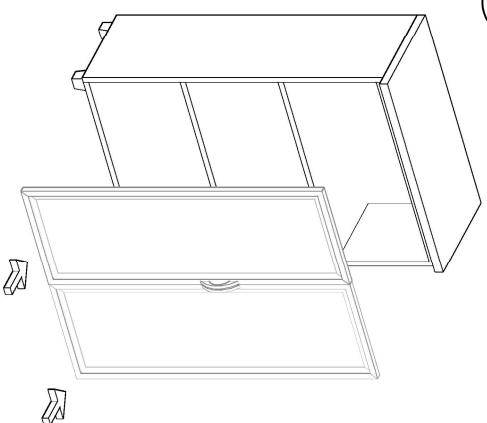

DOLAP MONTAJ ŞEMASI

Ürün kodu	DLP-800123
Ürün adı	DOLAP
Ürün ölçüleri	80X38X121

1

2

3

4

5

6