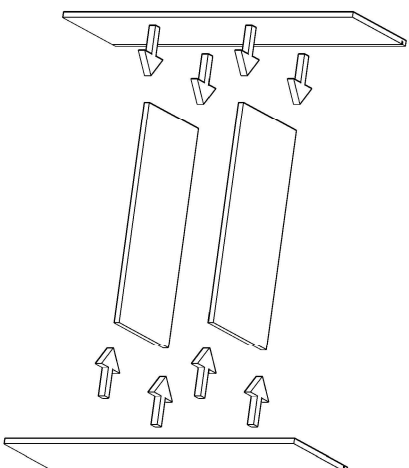

DOLAP MONTAJ ŞEMASI

Ürün kodu	DLP-800123
Ürün adı	DOLAP
Ürün ölçüleri	80X38X121

1

2

3

4

5

6