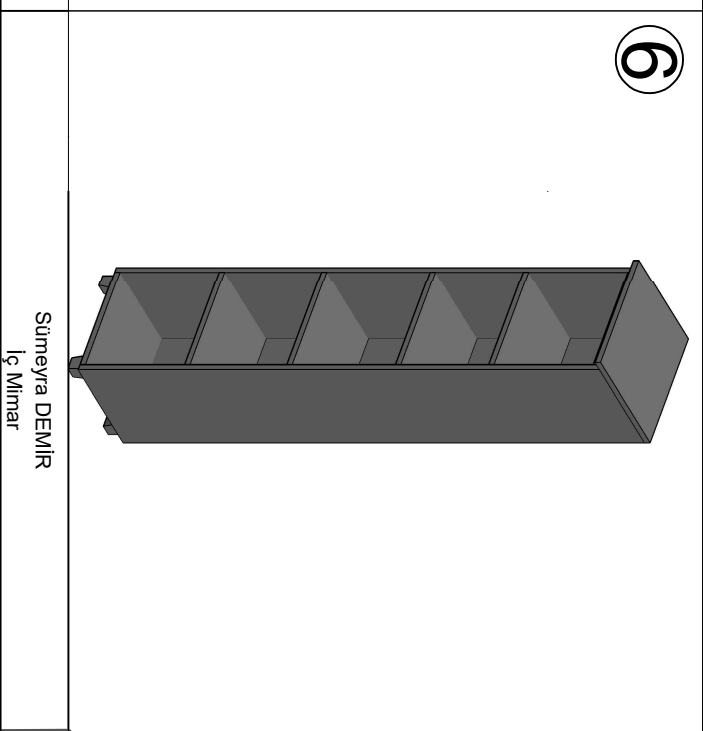

KİTAPLIK MONTAJ ŞEMASI

Ürün kodu	DLP-400190
Ürün adı	KİTAPLIK
Ürün ölçüleri	40X38X191

Hazırlayan

Sümeyra DEMİR
İç Mimar