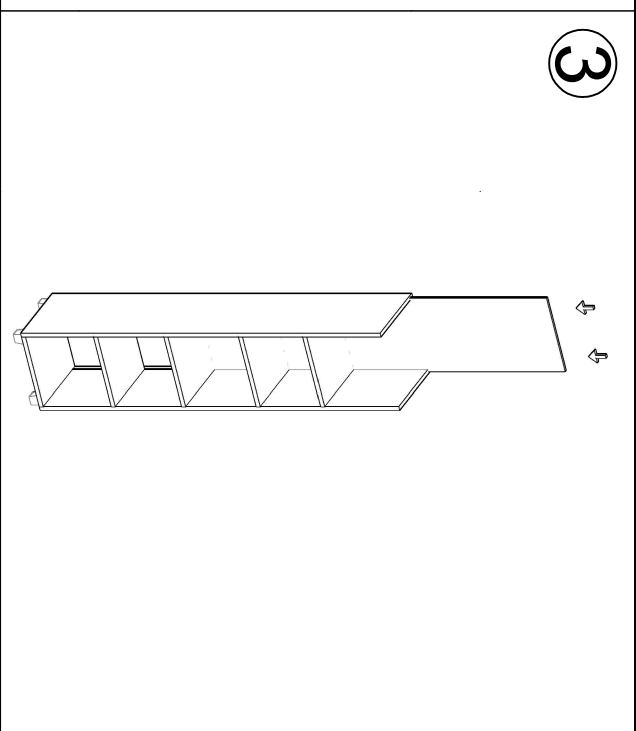

KİTAPLIK MONTAJ ŞEMASI

Ürün kodu	DLP-400190
Ürün adı	KİTAPLIK
Ürün ölçüleri	40X38X191

Hazırlayan

Sümeyra DEMİR
İç Mimar