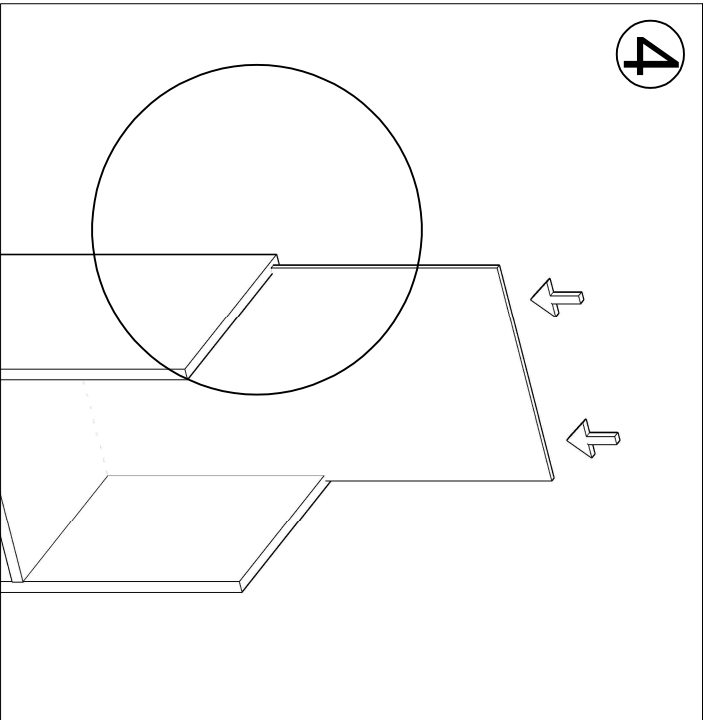

KİTAPLIK MONTAJ ŞEMASI

Ürün kodu	DLP-400190
Ürün adı	KİTAPLIK
Ürün ölçüleri	40X38X191

Hazırlayan

Sümeyra DEMİR
İç Mimar