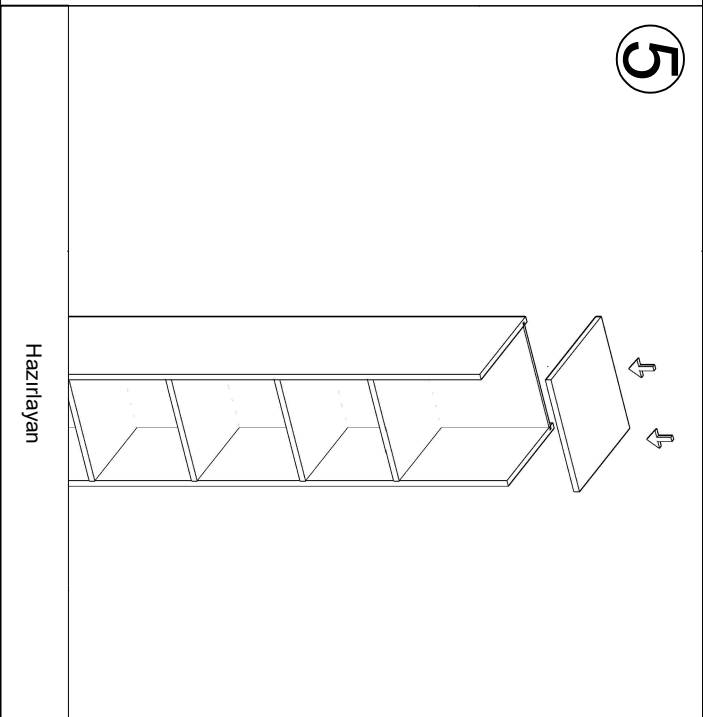

KİTAPLIK MONTAJ ŞEMASI

Ürün kodu	DLP-400190
Ürün adı	KİTAPLIK
Ürün ölçüleri	40X38X191

Hazırlayan

Sümeyra DEMİR
İç Mimar