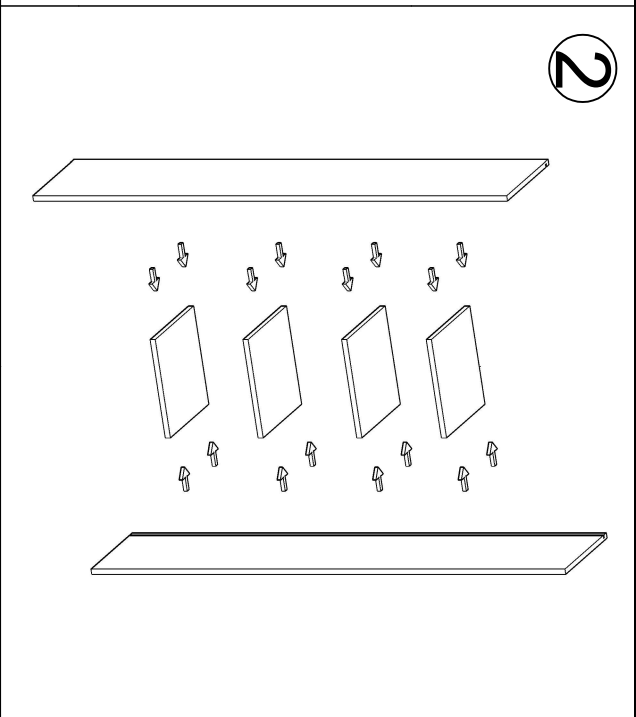

KİTAPLIK MONTAJ ŞEMASI

Ürün kodu	DLP-400190
Ürün adı	KİTAPLIK
Ürün ölçüleri	40X38X191

Hazırlayan

Sümeyra DEMİR
İç Mimar