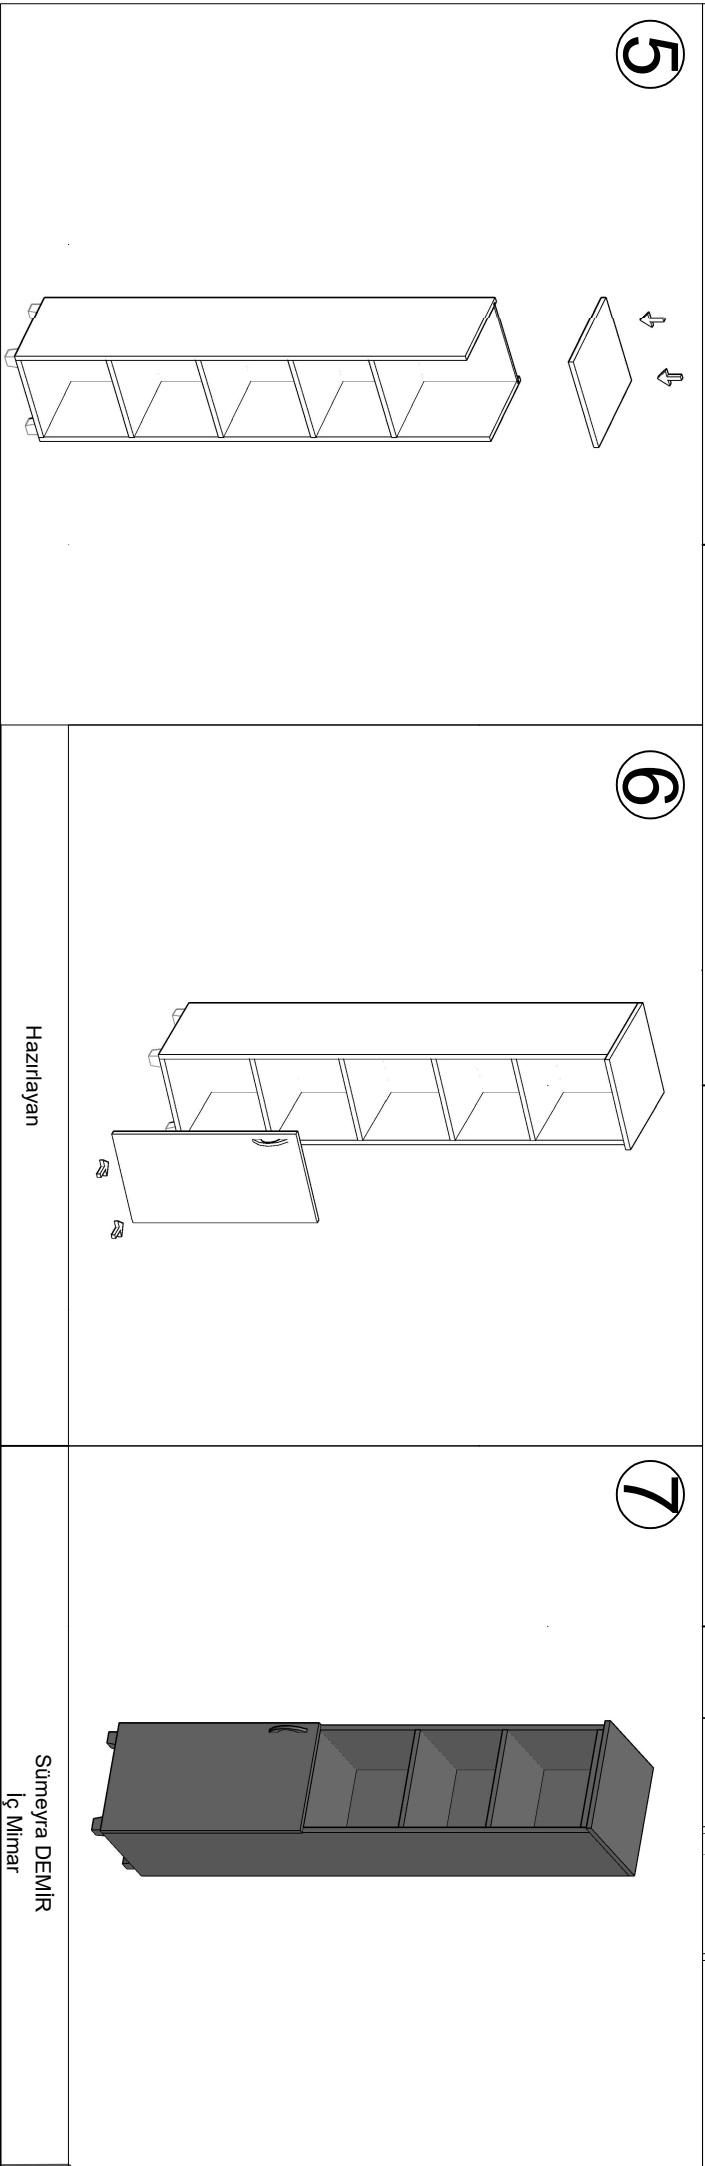

DOLAP MONTAJ ŞEMASI

Ürün kodu	DLP-400191
Ürün adı	DOLAP
Ürün ölçüleri	40X38X191

Hazırlayan

Sümeyra DEMİR
İç Mimar