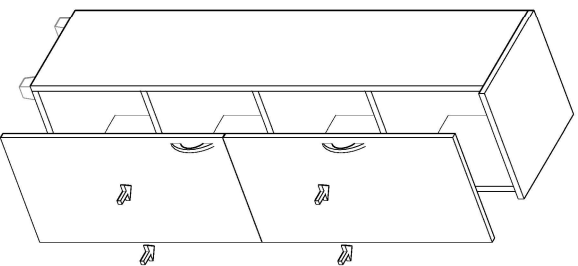

## DOLAP MONTAJ ŞEMASI

Ürün kodu	DLP-400163
Ürün adı	DOLAP
Ürün ölçüleri	40X38X158

1

2

3

4

5

6