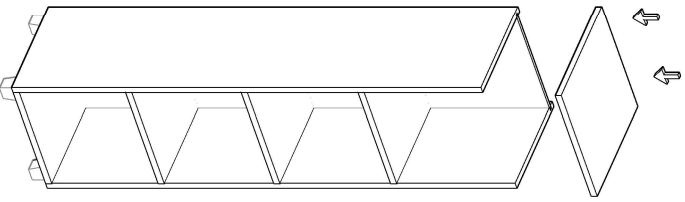

## DOLAP MONTAJ ŞEMASI

Ürün kodu	DLP-400163
Ürün adı	DOLAP
Ürün ölçüleri	40X38X158

1

2

3

4

5

6