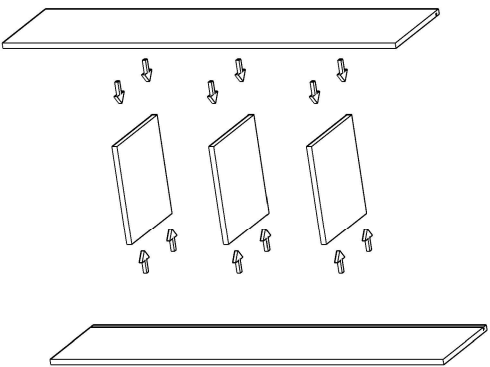

## DOLAP MONTAJ ŞEMASI

Ürün kodu	DLP-400163
Ürün adı	DOLAP
Ürün ölçüleri	40X38X158

1

2

3

4

5

6